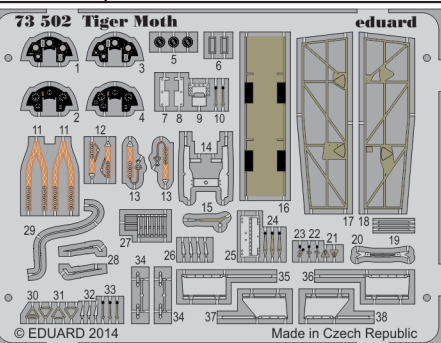

# Tiger Moth

eduard

73 502

1/72 scale detail set for Airfix kit • sada detailů pro model 1/72 Airfix

- APPLY EXPRESS MASK AND PAINT BEFORE GLUING  
POUŽIT EXPRESS MASK NABARVIT PŘED SLEPENÍM
- SYMMETRICAL ASSEMBLY  
SYMETRICKÁ MONTÁŽ
- REMOVE  
ODSTRANIT
- GRIND  
OBROUSIT
- DRILL HOLE  
VRTAT OTVOR
- COLORED ETCHED PARTS  
LEPTANÉ BAREVNÉ DÍLY
- BEND  
OHNOUT
- OPTION  
VOLBA
- REPLACE  
NAHRADIT

ORIGINAL KIT PARTS  
PŮVODNÍ DÍLY STAVEBNICE

PHOTO-ETCHED PARTS  
LEPTANÉ DÍLY

PARTS TO BE REMOVED  
DÍLY K ODSTRANĚNÍ

FILL  
TMELIT