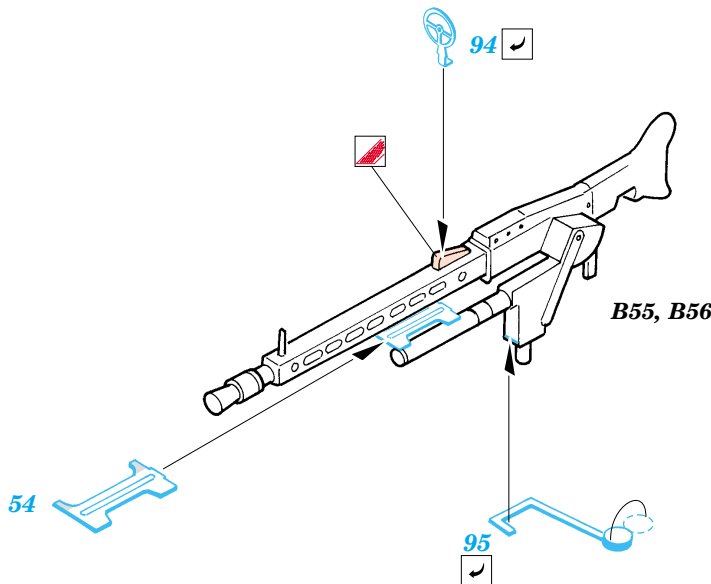

# Leopard A4

eduard

35 753

1/35 scale detail set for Tamiya kit No.35 112 • sada detailů pro model 1/35 Tamiya 35 112

Film

- APPLY EXPRESS MASK AND PAINT BEFORE GLUING  
POUŽÍT EXPRESS MASK A BARVIT PŘED SLEPENÍM
- SYMMETRICAL ASSEMBLY  
SYMETRICKÁ MONTÁŽ
- REMOVE  
ODSTRANIT
- GRIND  
OBROUSIT
- DRILL HOLE  
VRTAT OTVOR
- BEND  
OHNOUT
- OPTION  
VOLBA
- REPLACE  
NAHRADIT

- ORIGINAL KIT PARTS  
PŮVODNÍ DÍLY STAVEBNICE
- PHOTO-ETCHED PARTS  
LEPTANÉ DÍLY
- PARTS TO BE REMOVED  
DÍLY K ODSTRANĚNÍ
- FILL  
TMELIT

**G**

**H**

**I**

References:  
 - Concord#1007:Leopard 1 and 2  
 - Panzer 7/1998  
 - Tamiya News No.8 - West German Leopard tank