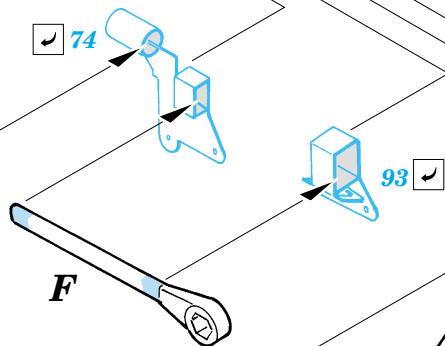

- ORIGINAL KIT PARTS  
PŮVODNÍ DÍLY STAVEBNICE
- PHOTO-ETCHED PARTS  
LEPTANÉ DÍLY
- PARTS TO BE REMOVED  
DÍLY K ODSTRANĚNÍ
- FILL  
TMELIT

**G**

**H**

**I**

References:  
 - Concord#1007:Leopard 1 and 2  
 - Panzer 7/1998  
 - Tamiya News No.8 - West German Leopard tank