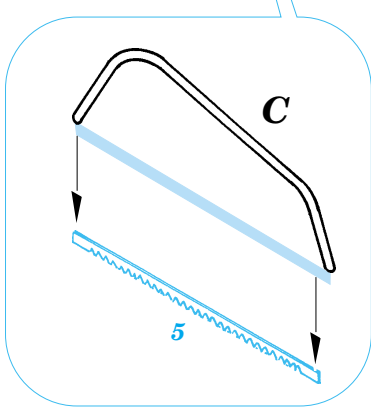

- ORIGINAL KIT PARTS  
PŮVODNÍ DÍLY STAVEBNICE
- PHOTO-ETCHED PARTS  
LEPTANÉ DÍLY
- PARTS TO BE REMOVED  
DÍLY K ODSTRANĚNÍ
- FILL  
TMELIT

**G**

**H**

**I**

References:  
 - Concord#1007:Leopard 1 and 2  
 - Panzer 7/1998  
 - Tamiya News No.8 - West German Leopard tank