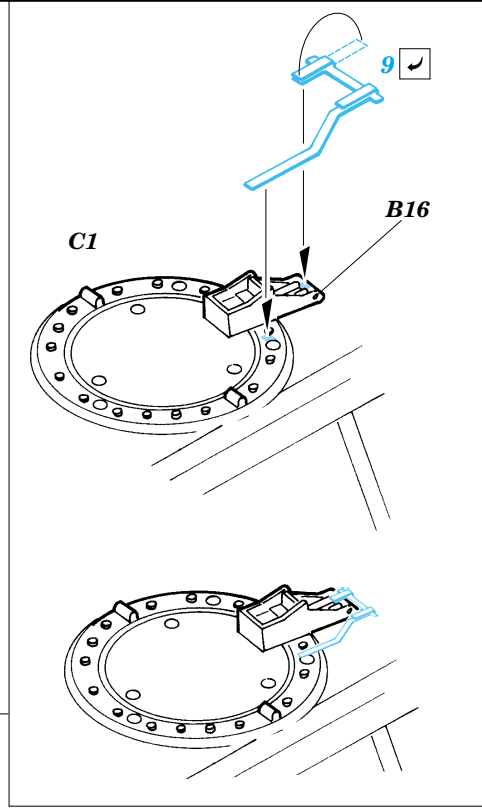

# Leopard A4

eduard

35 753

1/35 scale detail set for Tamiya kit No.35 112 • sada detailů pro model 1/35 Tamiya 35 112

Film

- APPLY EXPRESS MASK AND PAINT BEFORE GLUING  
POUŽÍT EXPRESS MASK A BARVIT PŘED SLEPENÍM
- SYMMETRICAL ASSEMBLY  
SYMETRICKÁ MONTÁŽ
- REMOVE  
ODSTRANIT
- GRIND  
OBROUSIT
- DRILL HOLE  
VRTAT OTVOR
- BEND  
OHNOUT
- OPTION  
VOLBA
- REPLACE  
NAHRADIT

- ORIGINAL KIT PARTS  
PŮVODNÍ DÍLY STAVEBNICE
- PHOTO-ETCHED PARTS  
LEPTANÉ DÍLY
- PARTS TO BE REMOVED  
DÍLY K ODSTRANĚNÍ
- FILL  
TMELIT

**G**

**H**

**I**

References:  
 - Concord#1007:Leopard 1 and 2  
 - Panzer 7/1998  
 - Tamiya News No.8 - West German Leopard tank