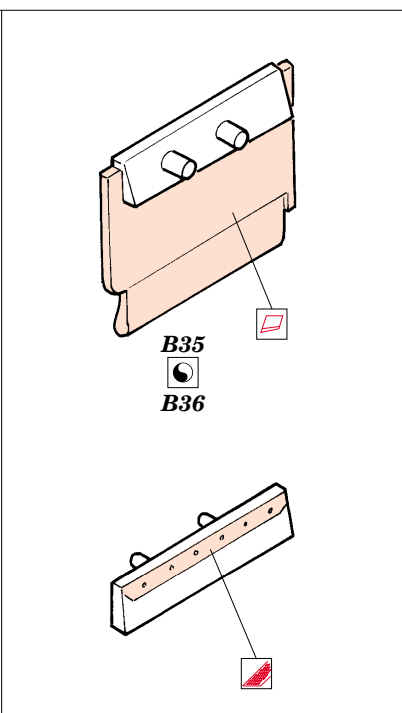

# Leopard A4

eduard

35 753

1/35 scale detail set for Tamiya kit No.35 112 • sada detailů pro model 1/35 Tamiya 35 112

Film

- APPLY EXPRESS MASK AND PAINT BEFORE GLUING  
POUŽÍT EXPRESS MASK A BARVIT PŘED SLEPENÍM
- SYMMETRICAL ASSEMBLY  
SYMETRICKÁ MONTÁŽ
- REMOVE  
ODSTRANIT
- GRIND  
OBROUSIT
- DRILL HOLE  
VRTAT OTVOR
- BEND  
OHNOUT
- OPTION  
VOLBA
- REPLACE  
NAHRADIT

- ORIGINAL KIT PARTS  
PŮVODNÍ DÍLY STAVEBNICE
- PHOTO-ETCHED PARTS  
LEPTANÉ DÍLY
- PARTS TO BE REMOVED  
DÍLY K ODSTRANĚNÍ
- FILL  
TMELIT

**G**

**H**

**I**

References:  
 - Concord#1007:Leopard 1 and 2  
 - Panzer 7/1998  
 - Tamiya News No.8 - West German Leopard tank