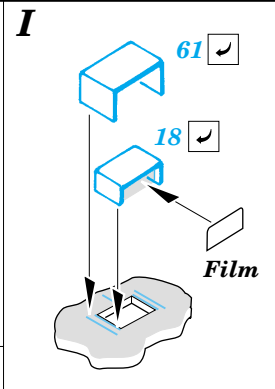

# Leopard A4

eduard

35 753

1/35 scale detail set for Tamiya kit No.35 112 • sada detailů pro model 1/35 Tamiya 35 112

Film

- APPLY EXPRESS MASK AND PAINT BEFORE GLUING  
POUŽÍT EXPRESS MASK A BARVIT PŘED SLEPENÍM
- SYMMETRICAL ASSEMBLY  
SYMETRICKÁ MONTÁŽ
- REMOVE  
ODSTRANIT
- GRIND  
OBROUSIT
- DRILL HOLE  
VRTAT OTVOR
- BEND  
OHNOUT
- OPTION  
VOLBA
- REPLACE  
NAHRADIT

- ORIGINAL KIT PARTS  
PŮVODNÍ DÍLY STAVEBNICE
- PHOTO-ETCHED PARTS  
LEPTANÉ DÍLY
- PARTS TO BE REMOVED  
DÍLY K ODSTRANĚNÍ
- FILL  
TMELIT

**G**

**H**

**I**

References:  
 - Concord#1007:Leopard 1 and 2  
 - Panzer 7/1998  
 - Tamiya News No.8 - West German Leopard tank