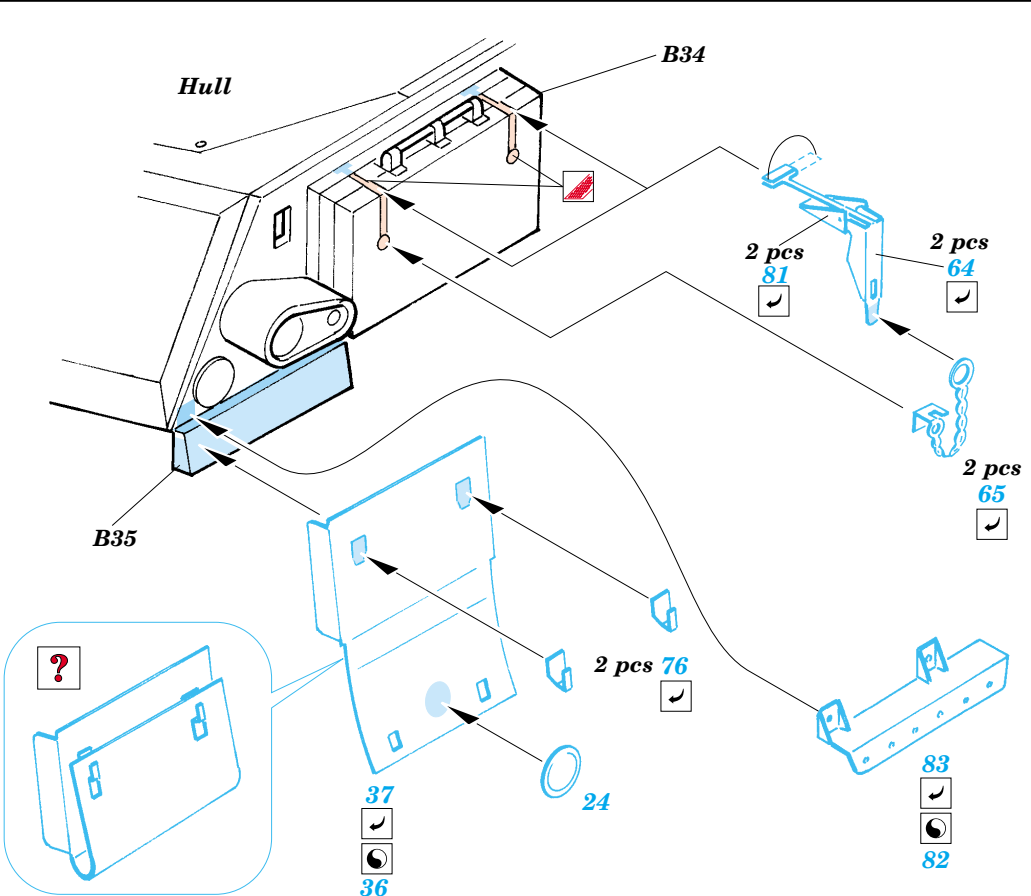

# Leopard A4

eduard

35 753

1/35 scale detail set for Tamiya kit No.35 112 • sada detailů pro model 1/35 Tamiya 35 112

Film

- APPLY EXPRESS MASK AND PAINT BEFORE GLUING  
POUŽÍT EXPRESS MASK A BARVIT PŘED SLEPENÍM
- SYMMETRICAL ASSEMBLY  
SYMETRICKÁ MONTÁŽ
- REMOVE  
ODSTRANIT
- GRIND  
OBROUSIT
- DRILL HOLE  
VRTAT OTVOR
- BEND  
OHNOUT
- OPTION  
VOLBA
- REPLACE  
NAHRADIT

- ORIGINAL KIT PARTS  
PŮVODNÍ DÍLY STAVEBNICE
- PHOTO-ETCHED PARTS  
LEPTANÉ DÍLY
- PARTS TO BE REMOVED  
DÍLY K ODSTRANĚNÍ
- FILL  
TMELIT

**G**

**H**

**I**

References:  
 - Concord#1007:Leopard 1 and 2  
 - Panzer 7/1998  
 - Tamiya News No.8 - West German Leopard tank