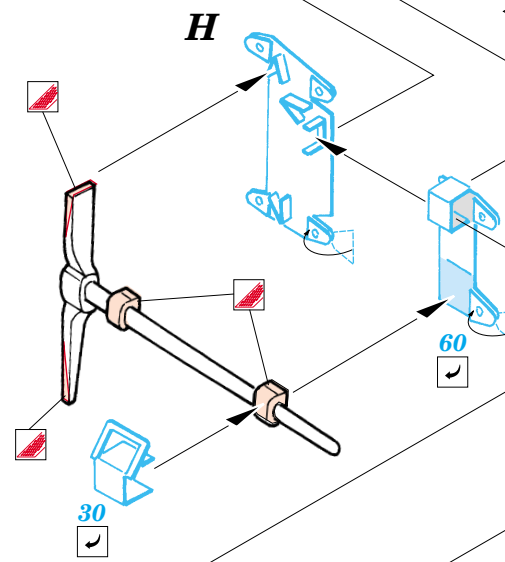

# Leopard A4

eduard

35 753

1/35 scale detail set for Tamiya kit No.35 112 • sada detailů pro model 1/35 Tamiya 35 112

Film

- APPLY EXPRESS MASK AND PAINT BEFORE GLUING  
POUŽÍT EXPRESS MASK A BARVIT PŘED SLEPENÍM
- SYMMETRICAL ASSEMBLY  
SYMETRICKÁ MONTÁŽ
- REMOVE  
ODSTRANIT
- GRIND  
OBROUSIT
- DRILL HOLE  
VRTAT OTVOR
- BEND  
OHNOUT
- OPTION  
VOLBA
- REPLACE  
NAHRADIT

- ORIGINAL KIT PARTS  
PŮVODNÍ DÍLY STAVEBNICE
- PHOTO-ETCHED PARTS  
LEPTANÉ DÍLY
- PARTS TO BE REMOVED  
DÍLY K ODSTRANĚNÍ
- FILL  
TMELIT

**G**

**H**

**I**

References:  
 - Concord#1007:Leopard 1 and 2  
 - Panzer 7/1998  
 - Tamiya News No.8 - West German Leopard tank