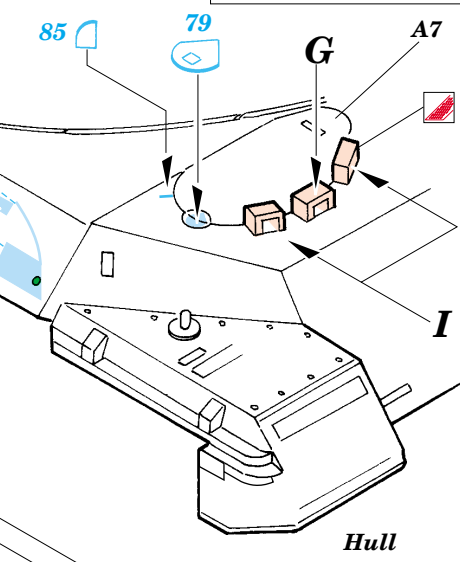

# Leopard A4

eduard

35 753

1/35 scale detail set for Tamiya kit No.35 112 • sada detailů pro model 1/35 Tamiya 35 112

Film

- APPLY EXPRESS MASK AND PAINT BEFORE GLUING  
POUŽÍT EXPRESS MASK A BARVIT PŘED SLEPENÍM
- SYMMETRICAL ASSEMBLY  
SYMETRICKÁ MONTÁŽ
- REMOVE  
ODSTRANIT
- GRIND  
OBROUSIT
- DRILL HOLE  
VRTAT OTVOR
- BEND  
OHNOUT
- OPTION  
VOLBA
- REPLACE  
NAHRADIT

- ORIGINAL KIT PARTS  
PŮVODNÍ DÍLY STAVEBNICE
- PHOTO-ETCHED PARTS  
LEPTANÉ DÍLY
- PARTS TO BE REMOVED  
DÍLY K ODSTRANĚNÍ
- FILL  
TMELIT

**G**

**H**

**I**

References:  
 - Concord#1007:Leopard 1 and 2  
 - Panzer 7/1998  
 - Tamiya News No.8 - West German Leopard tank