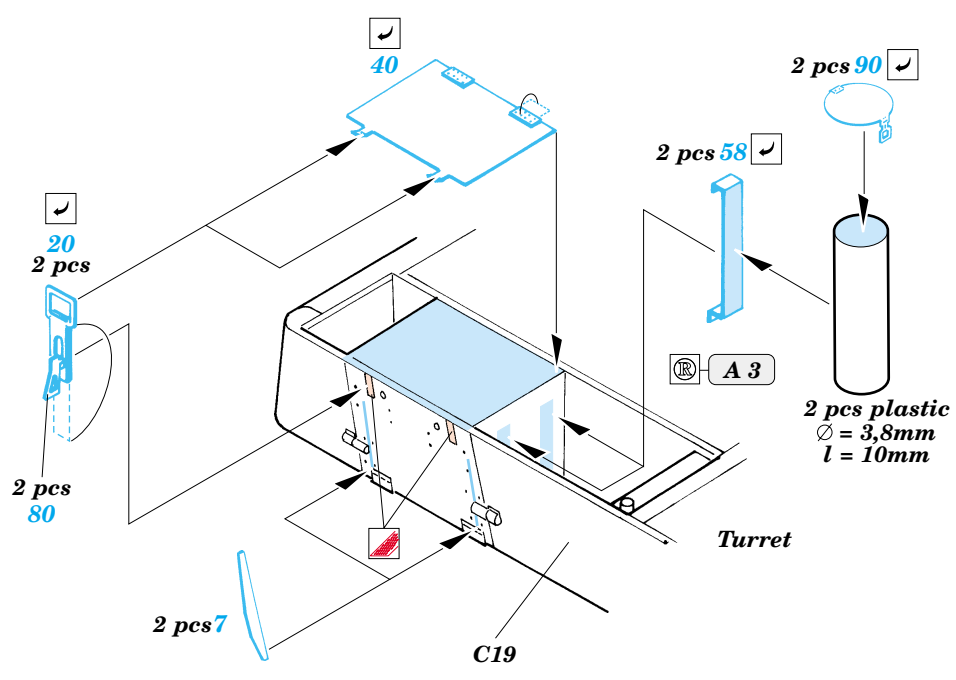

- ORIGINAL KIT PARTS  
PŮVODNÍ DÍLY STAVEBNICE
- PHOTO-ETCHED PARTS  
LEPTANÉ DÍLY
- PARTS TO BE REMOVED  
DÍLY K ODSTRANĚNÍ
- FILL  
TMELIT

**G**

**H**

**I**

References:  
 - Concord#1007:Leopard 1 and 2  
 - Panzer 7/1998  
 - Tamiya News No.8 - West German Leopard tank