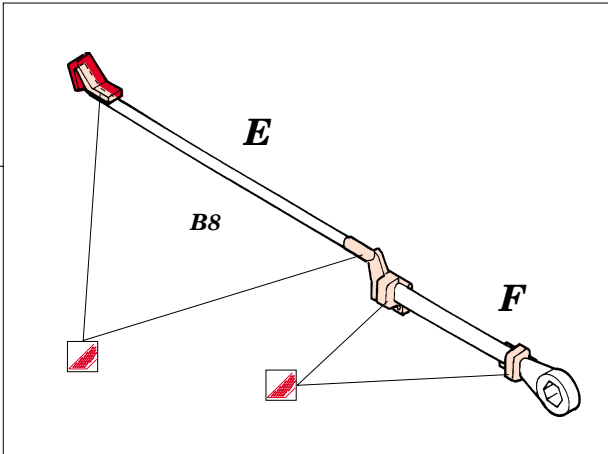

# Leopard A4

eduard

35 753

1/35 scale detail set for Tamiya kit No.35 112 • sada detailů pro model 1/35 Tamiya 35 112

Film

- APPLY EXPRESS MASK AND PAINT BEFORE GLUING  
POUŽÍT EXPRESS MASK A BARVIT PŘED SLEPENÍM
- SYMMETRICAL ASSEMBLY  
SYMETRICKÁ MONTÁŽ
- REMOVE  
ODSTRANIT
- GRIND  
OBROUSIT
- DRILL HOLE  
VRTAT OTVOR
- BEND  
OHNOUT
- OPTION  
VOLBA
- REPLACE  
NAHRADIT

- ORIGINAL KIT PARTS  
PŮVODNÍ DÍLY STAVEBNICE
- PHOTO-ETCHED PARTS  
LEPTANÉ DÍLY
- PARTS TO BE REMOVED  
DÍLY K ODSTRANĚNÍ
- FILL  
TMELIT

**G**

**H**

**I**

References:  
 - Concord#1007:Leopard 1 and 2  
 - Panzer 7/1998  
 - Tamiya News No.8 - West German Leopard tank