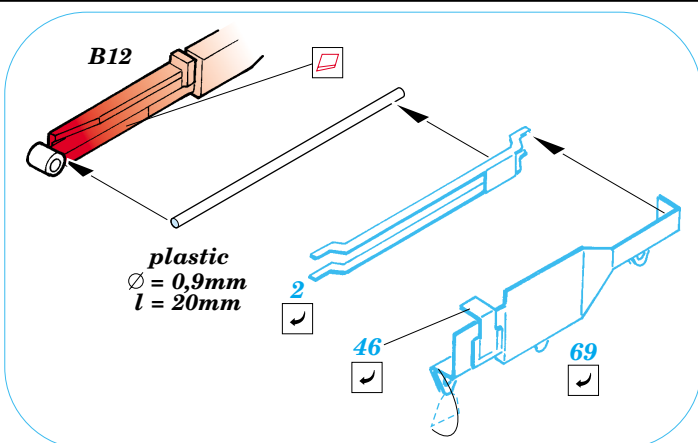

# Leopard A4

eduard

35 753

1/35 scale detail set for Tamiya kit No.35 112 • sada detailů pro model 1/35 Tamiya 35 112

Film

- APPLY EXPRESS MASK AND PAINT BEFORE GLUING  
POUŽÍT EXPRESS MASK A BARVIT PŘED SLEPENÍM
- SYMMETRICAL ASSEMBLY  
SYMETRICKÁ MONTÁŽ
- REMOVE  
ODSTRANIT
- GRIND  
OBROUSIT
- DRILL HOLE  
VRTAT OTVOR
- BEND  
OHNOUT
- OPTION  
VOLBA
- REPLACE  
NAHRADIT

- ORIGINAL KIT PARTS  
PŮVODNÍ DÍLY STAVEBNICE
- PHOTO-ETCHED PARTS  
LEPTANÉ DÍLY
- PARTS TO BE REMOVED  
DÍLY K ODSTRANĚNÍ
- FILL  
TMELIT

**G**

**H**

**I**

References:  
 - Concord#1007:Leopard 1 and 2  
 - Panzer 7/1998  
 - Tamiya News No.8 - West German Leopard tank