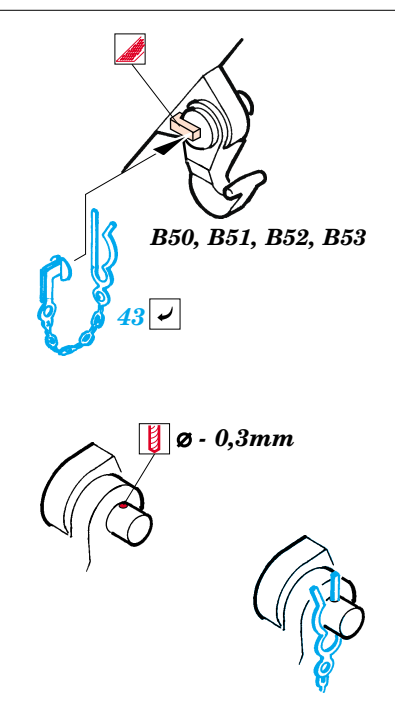

# Leopard A4

eduard

35 753

1/35 scale detail set for Tamiya kit No.35 112 • sada detailů pro model 1/35 Tamiya 35 112

Film

- APPLY EXPRESS MASK AND PAINT BEFORE GLUING  
POUŽÍT EXPRESS MASK A BARVIT PŘED SLEPENÍM
- SYMMETRICAL ASSEMBLY  
SYMETRICKÁ MONTÁŽ
- REMOVE  
ODSTRANIT
- GRIND  
OBROUSIT
- DRILL HOLE  
VRTAT OTVOR
- BEND  
OHNOUT
- OPTION  
VOLBA
- REPLACE  
NAHRADIT

- ORIGINAL KIT PARTS  
PŮVODNÍ DÍLY STAVEBNICE
- PHOTO-ETCHED PARTS  
LEPTANÉ DÍLY
- PARTS TO BE REMOVED  
DÍLY K ODSTRANĚNÍ
- FILL  
TMELIT

**G**

**H**

**I**

References:  
 - Concord#1007:Leopard 1 and 2  
 - Panzer 7/1998  
 - Tamiya News No.8 - West German Leopard tank