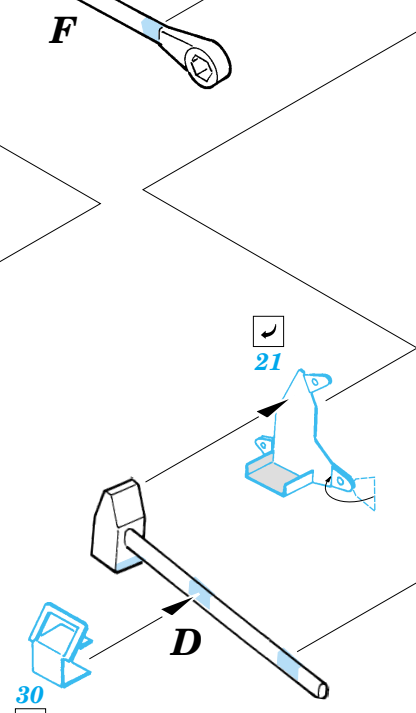

# Leopard A4

eduard

35 753

1/35 scale detail set for Tamiya kit No.35 112 • sada detailů pro model 1/35 Tamiya 35 112

Film

- APPLY EXPRESS MASK AND PAINT BEFORE GLUING  
POUŽÍT EXPRESS MASK A BARVIT PŘED SLEPENÍM
- SYMMETRICAL ASSEMBLY  
SYMETRICKÁ MONTÁŽ
- REMOVE  
ODSTRANIT
- GRIND  
OBROUSIT
- DRILL HOLE  
VRTAT OTVOR
- BEND  
OHNOUT
- OPTION  
VOLBA
- REPLACE  
NAHRADIT

- ORIGINAL KIT PARTS  
PŮVODNÍ DÍLY STAVEBNICE
- PHOTO-ETCHED PARTS  
LEPTANÉ DÍLY
- PARTS TO BE REMOVED  
DÍLY K ODSTRANĚNÍ
- FILL  
TMELIT

**G**

**H**

**I**

References:  
 - Concord#1007:Leopard 1 and 2  
 - Panzer 7/1998  
 - Tamiya News No.8 - West German Leopard tank