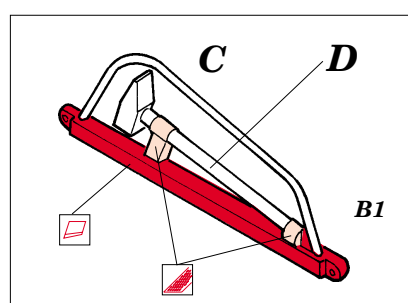

# Leopard A4

eduard

35 753

1/35 scale detail set for Tamiya kit No.35 112 • sada detailů pro model 1/35 Tamiya 35 112

Film

- APPLY EXPRESS MASK AND PAINT BEFORE GLUING  
POUŽÍT EXPRESS MASK A BARVIT PŘED SLEPENÍM
- SYMMETRICAL ASSEMBLY  
SYMETRICKÁ MONTÁŽ
- REMOVE  
ODSTRANIT
- GRIND  
OBROUSIT
- DRILL HOLE  
VRTAT OTVOR
- BEND  
OHNOUT
- OPTION  
VOLBA
- REPLACE  
NAHRADIT

- ORIGINAL KIT PARTS  
PŮVODNÍ DÍLY STAVEBNICE
- PHOTO-ETCHED PARTS  
LEPTANÉ DÍLY
- PARTS TO BE REMOVED  
DÍLY K ODSTRANĚNÍ
- FILL  
TMELIT

**G**

**H**

**I**

References:  
 - Concord#1007:Leopard 1 and 2  
 - Panzer 7/1998  
 - Tamiya News No.8 - West German Leopard tank