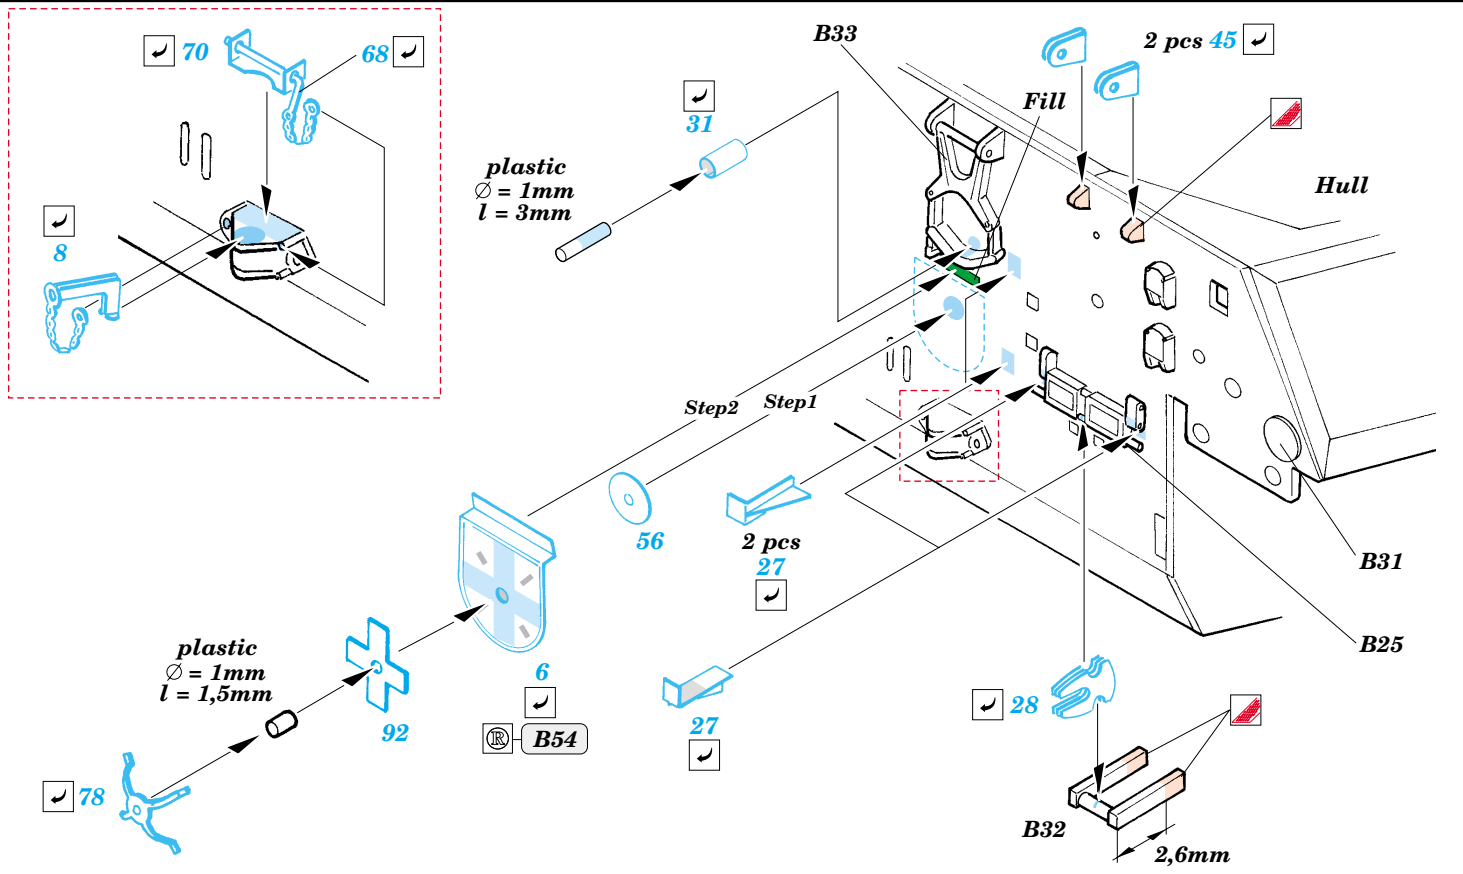

# Leopard A4

eduard

35 753

1/35 scale detail set for Tamiya kit No.35 112 • sada detailů pro model 1/35 Tamiya 35 112

Film

- APPLY EXPRESS MASK AND PAINT BEFORE GLUING  
POUŽÍT EXPRESS MASK A BARVIT PŘED SLEPENÍM
- SYMMETRICAL ASSEMBLY  
SYMETRICKÁ MONTÁŽ
- REMOVE  
ODSTRANIT
- GRIND  
OBROUSIT
- DRILL HOLE  
VRTAT OTVOR
- BEND  
OHNOUT
- OPTION  
VOLBA
- REPLACE  
NAHRADIT

- ORIGINAL KIT PARTS  
PŮVODNÍ DÍLY STAVEBNICE
- PHOTO-ETCHED PARTS  
LEPTANÉ DÍLY
- PARTS TO BE REMOVED  
DÍLY K ODSTRANĚNÍ
- FILL  
TMELIT

**G**

**H**

**I**

References:  
 - Concord#1007:Leopard 1 and 2  
 - Panzer 7/1998  
 - Tamiya News No.8 - West German Leopard tank