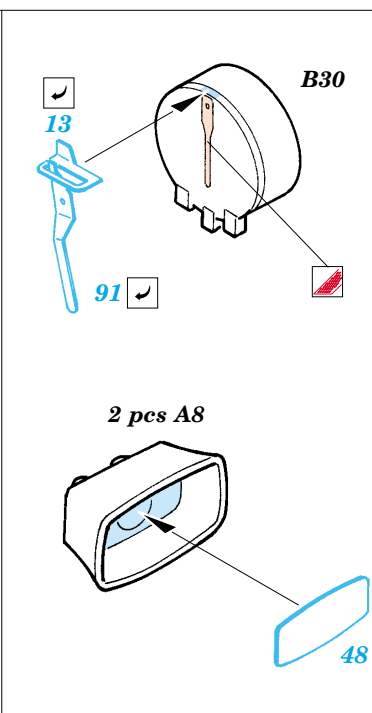

# Leopard A4

eduard

35 753

1/35 scale detail set for Tamiya kit No.35 112 • sada detailů pro model 1/35 Tamiya 35 112

Film

- APPLY EXPRESS MASK AND PAINT BEFORE GLUING  
POUŽÍT EXPRESS MASK A BARVIT PŘED SLEPENÍM
- SYMMETRICAL ASSEMBLY  
SYMETRICKÁ MONTÁŽ
- REMOVE  
ODSTRANIT
- GRIND  
OBROUSIT
- DRILL HOLE  
VRTAT OTVOR
- BEND  
OHNOUT
- OPTION  
VOLBA
- REPLACE  
NAHRADIT

- ORIGINAL KIT PARTS  
PŮVODNÍ DÍLY STAVEBNICE
- PHOTO-ETCHED PARTS  
LEPTANÉ DÍLY
- PARTS TO BE REMOVED  
DÍLY K ODSTRANĚNÍ
- FILL  
TMELIT

**G**

**H**

**I**

References:  
 - Concord#1007:Leopard 1 and 2  
 - Panzer 7/1998  
 - Tamiya News No.8 - West German Leopard tank