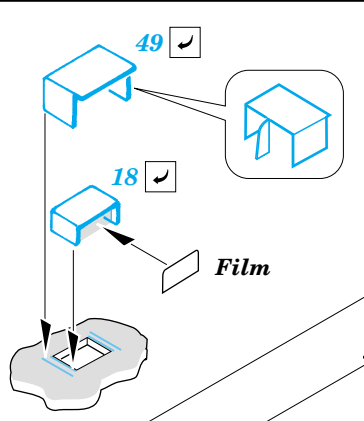

# Leopard A4

eduard

35 753

1/35 scale detail set for Tamiya kit No.35 112 • sada detailů pro model 1/35 Tamiya 35 112

Film

- APPLY EXPRESS MASK AND PAINT BEFORE GLUING  
POUŽÍT EXPRESS MASK A BARVIT PŘED SLEPENÍM
- SYMMETRICAL ASSEMBLY  
SYMETRICKÁ MONTÁŽ
- REMOVE  
ODSTRANIT
- GRIND  
OBROUSIT
- DRILL HOLE  
VRTAT OTVOR
- BEND  
OHNOUT
- OPTION  
VOLBA
- REPLACE  
NAHRADIT

- ORIGINAL KIT PARTS  
PŮVODNÍ DÍLY STAVEBNICE
- PHOTO-ETCHED PARTS  
LEPTANÉ DÍLY
- PARTS TO BE REMOVED  
DÍLY K ODSTRANĚNÍ
- FILL  
TMELIT

**G**

**H**

**I**

References:  
 - Concord#1007:Leopard 1 and 2  
 - Panzer 7/1998  
 - Tamiya News No.8 - West German Leopard tank