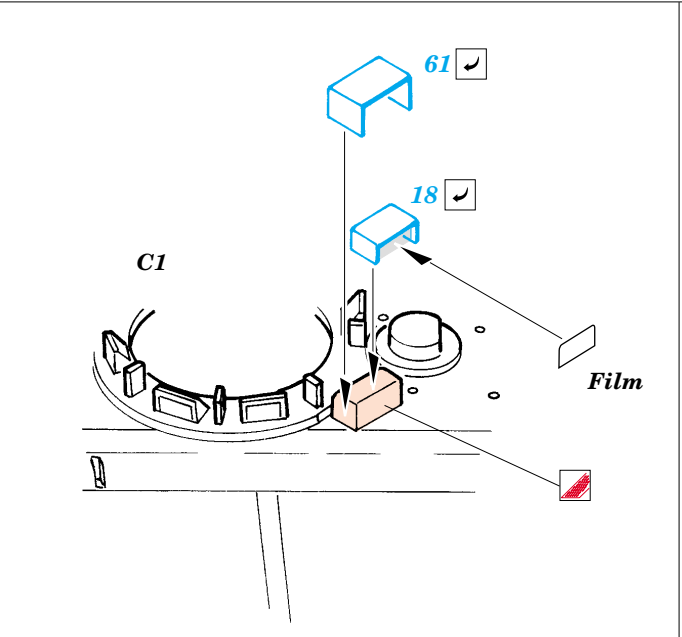

# Leopard A4

eduard

35 753

1/35 scale detail set for Tamiya kit No.35 112 • sada detailů pro model 1/35 Tamiya 35 112

Film

- APPLY EXPRESS MASK AND PAINT BEFORE GLUING  
POUŽÍT EXPRESS MASK A BARVIT PŘED SLEPENÍM
- SYMMETRICAL ASSEMBLY  
SYMETRICKÁ MONTÁŽ
- REMOVE  
ODSTRANIT
- GRIND  
OBROUSIT
- DRILL HOLE  
VRTAT OTVOR
- BEND  
OHNOUT
- OPTION  
VOLBA
- REPLACE  
NAHRADIT

- ORIGINAL KIT PARTS  
PŮVODNÍ DÍLY STAVEBNICE
- PHOTO-ETCHED PARTS  
LEPTANÉ DÍLY
- PARTS TO BE REMOVED  
DÍLY K ODSTRANĚNÍ
- FILL  
TMELIT

**G**

**H**

**I**

References:  
 - Concord#1007:Leopard 1 and 2  
 - Panzer 7/1998  
 - Tamiya News No.8 - West German Leopard tank