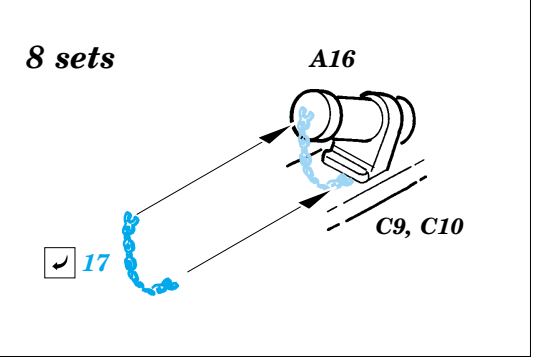

# Leopard A4

eduard

35 753

1/35 scale detail set for Tamiya kit No.35 112 • sada detailů pro model 1/35 Tamiya 35 112

Film

- APPLY EXPRESS MASK AND PAINT BEFORE GLUING  
POUŽÍT EXPRESS MASK A BARVIT PŘED SLEPENÍM
- SYMMETRICAL ASSEMBLY  
SYMETRICKÁ MONTÁŽ
- REMOVE  
ODSTRANIT
- GRIND  
OBROUSIT
- DRILL HOLE  
VRTAT OTVOR
- BEND  
OHNOUT
- OPTION  
VOLBA
- REPLACE  
NAHRADIT

- ORIGINAL KIT PARTS  
PŮVODNÍ DÍLY STAVEBNICE
- PHOTO-ETCHED PARTS  
LEPTANÉ DÍLY
- PARTS TO BE REMOVED  
DÍLY K ODSTRANĚNÍ
- FILL  
TMELIT

**G**

**H**

**I**

References:  
 - Concord#1007:Leopard 1 and 2  
 - Panzer 7/1998  
 - Tamiya News No.8 - West German Leopard tank