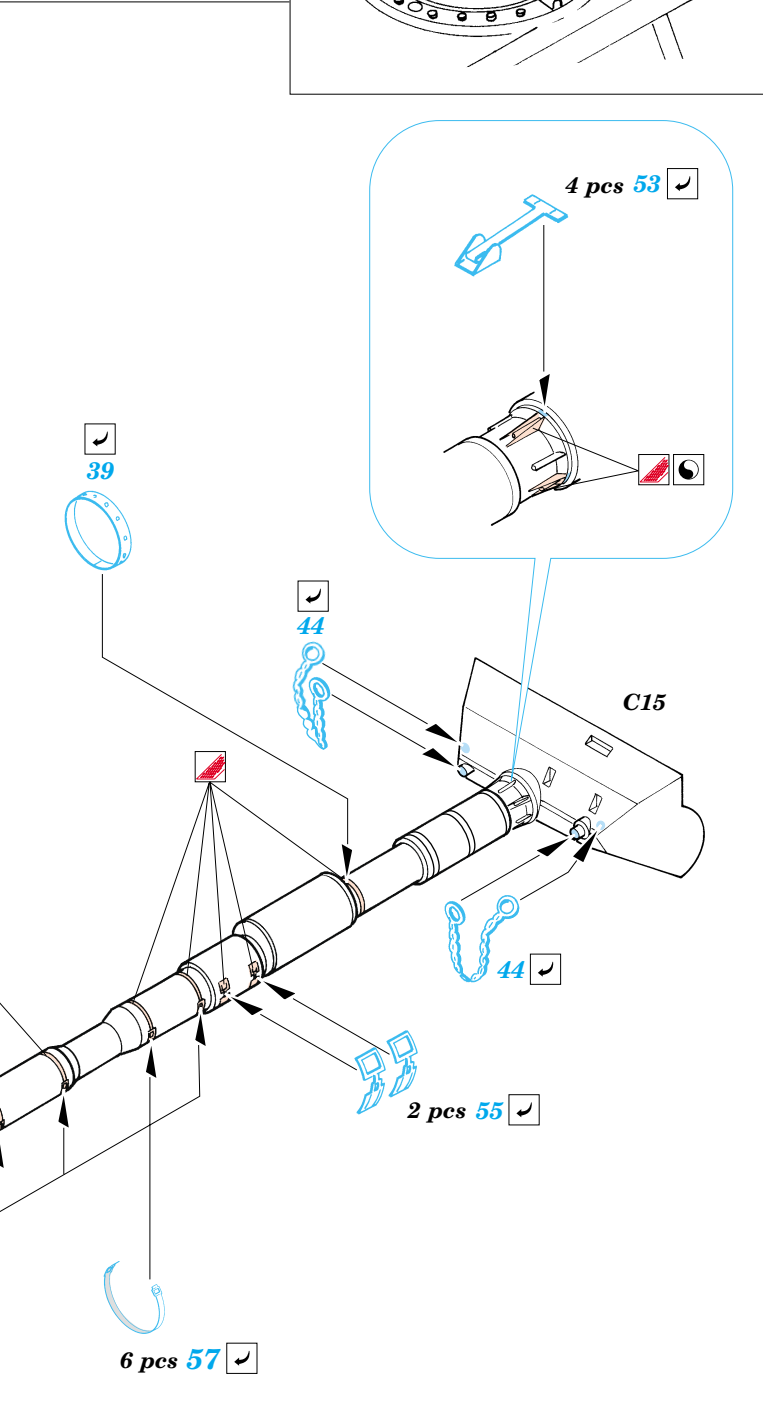

# Leopard A4

eduard

35 753

1/35 scale detail set for Tamiya kit No.35 112 • sada detailů pro model 1/35 Tamiya 35 112

Film

- APPLY EXPRESS MASK AND PAINT BEFORE GLUING  
POUŽÍT EXPRESS MASK A BARVIT PŘED SLEPENÍM
- SYMMETRICAL ASSEMBLY  
SYMETRICKÁ MONTÁŽ
- REMOVE  
ODSTRANIT
- GRIND  
OBROUSIT
- DRILL HOLE  
VRTAT OTVOR
- BEND  
OHNOUT
- OPTION  
VOLBA
- REPLACE  
NAHRADIT

- ORIGINAL KIT PARTS  
PŮVODNÍ DÍLY STAVEBNICE
- PHOTO-ETCHED PARTS  
LEPTANÉ DÍLY
- PARTS TO BE REMOVED  
DÍLY K ODSTRANĚNÍ
- FILL  
TMELIT

**G**

**H**

**I**

References:  
 - Concord#1007:Leopard 1 and 2  
 - Panzer 7/1998  
 - Tamiya News No.8 - West German Leopard tank