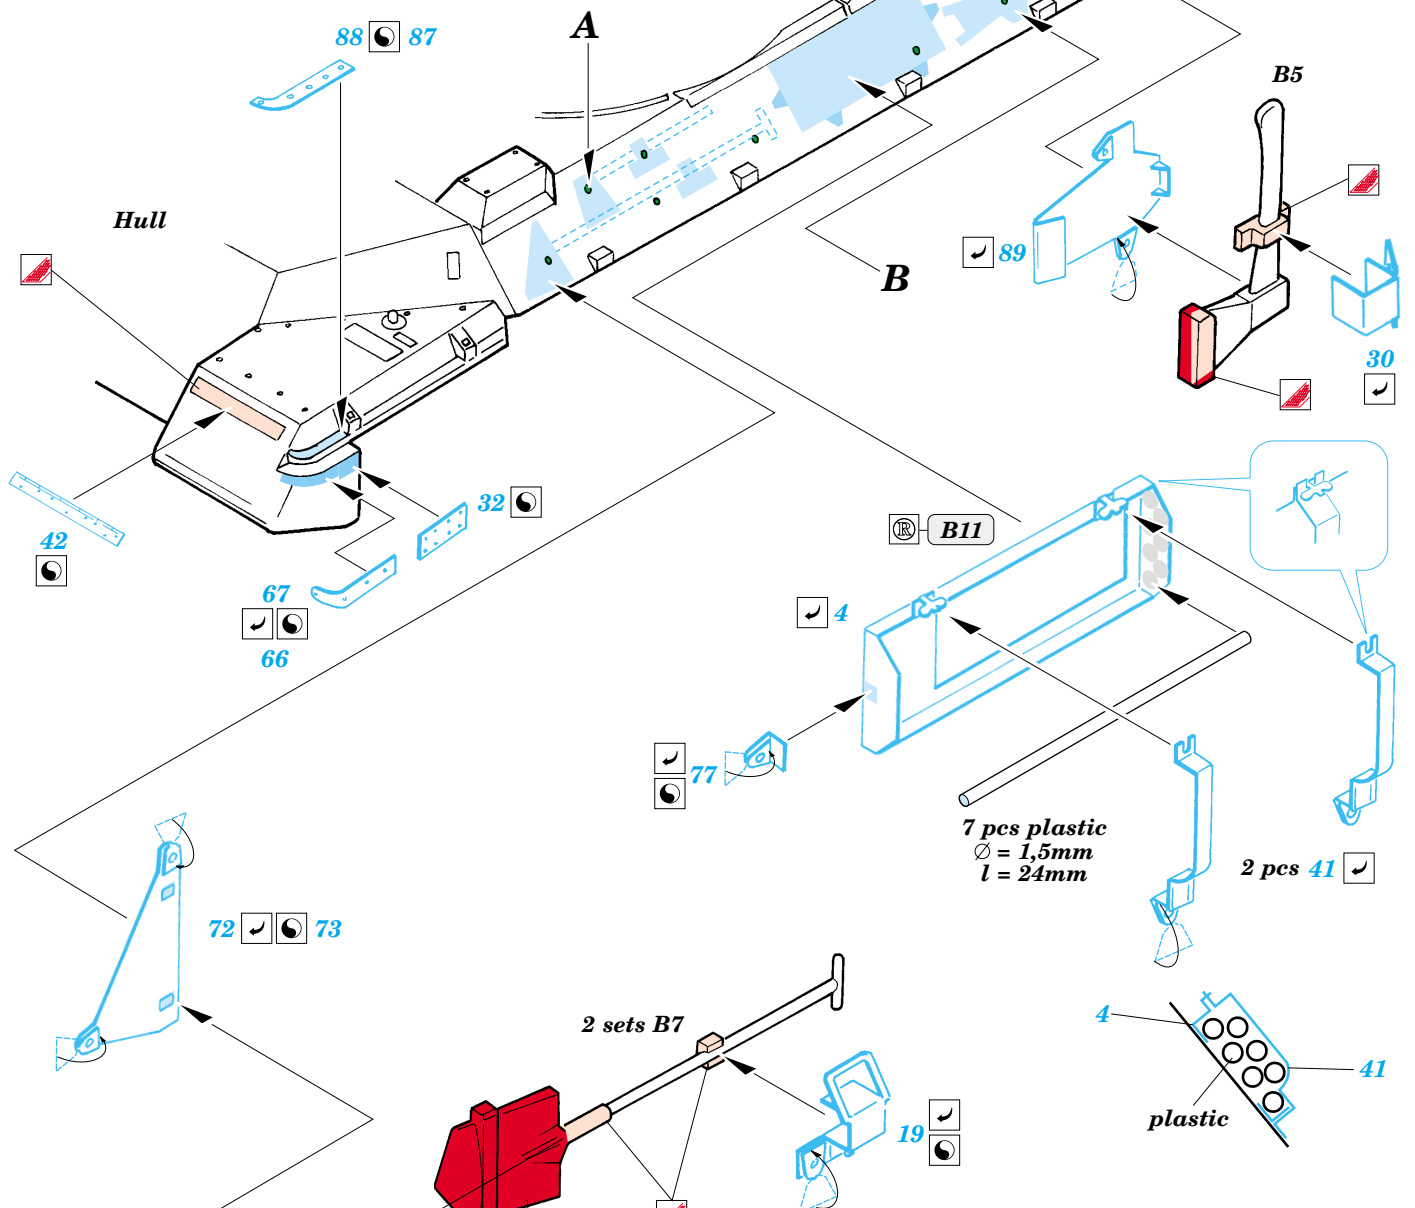

# Leopard A4

eduard

35 753

1/35 scale detail set for Tamiya kit No.35 112 • sada detailů pro model 1/35 Tamiya 35 112

Film

- APPLY EXPRESS MASK AND PAINT BEFORE GLUING  
POUŽÍT EXPRESS MASK A BARVIT PŘED SLEPENÍM
- SYMMETRICAL ASSEMBLY  
SYMETRICKÁ MONTÁŽ
- REMOVE  
ODSTRANIT
- GRIND  
OBROUSIT
- DRILL HOLE  
VRTAT OTVOR
- BEND  
OHNOUT
- OPTION  
VOLBA
- REPLACE  
NAHRADIT

- ORIGINAL KIT PARTS  
PŮVODNÍ DÍLY STAVEBNICE
- PHOTO-ETCHED PARTS  
LEPTANÉ DÍLY
- PARTS TO BE REMOVED  
DÍLY K ODSTRANĚNÍ
- FILL  
TMELIT

**G**

**H**

**I**

References:  
 - Concord#1007:Leopard 1 and 2  
 - Panzer 7/1998  
 - Tamiya News No.8 - West German Leopard tank