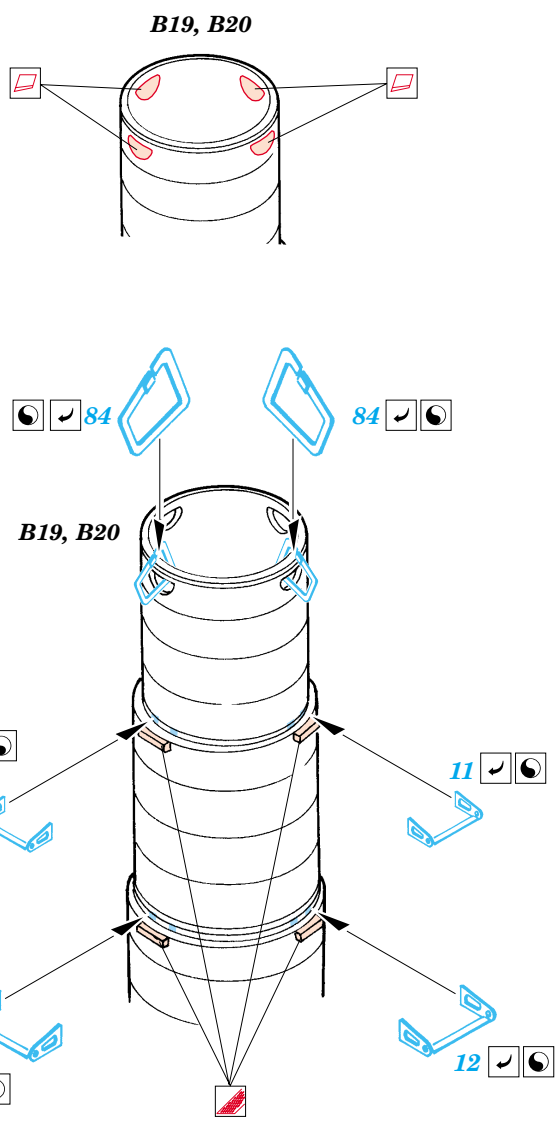

# Leopard A4

eduard

35 753

1/35 scale detail set for Tamiya kit No.35 112 • sada detailů pro model 1/35 Tamiya 35 112

Film

- APPLY EXPRESS MASK AND PAINT BEFORE GLUING  
POUŽÍT EXPRESS MASK A BARVIT PŘED SLEPENÍM
- SYMMETRICAL ASSEMBLY  
SYMETRICKÁ MONTÁŽ
- REMOVE  
ODSTRANIT
- GRIND  
OBROUSIT
- DRILL HOLE  
VRTAT OTVOR
- BEND  
OHNOUT
- OPTION  
VOLBA
- REPLACE  
NAHRADIT

- ORIGINAL KIT PARTS  
PŮVODNÍ DÍLY STAVEBNICE
- PHOTO-ETCHED PARTS  
LEPTANÉ DÍLY
- PARTS TO BE REMOVED  
DÍLY K ODSTRANĚNÍ
- FILL  
TMELIT

**G**

**H**

**I**

References:  
 - Concord#1007:Leopard 1 and 2  
 - Panzer 7/1998  
 - Tamiya News No.8 - West German Leopard tank