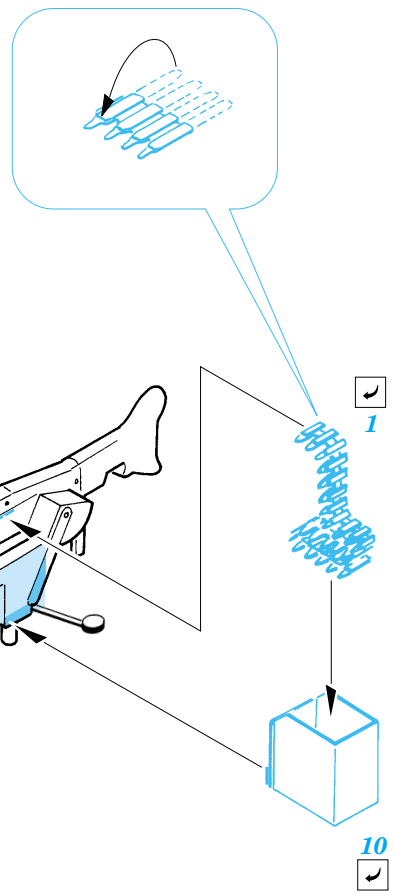

# Leopard A4

eduard

35 753

1/35 scale detail set for Tamiya kit No.35 112 • sada detailů pro model 1/35 Tamiya 35 112

Film

- APPLY EXPRESS MASK AND PAINT BEFORE GLUING  
POUŽÍT EXPRESS MASK A BARVIT PŘED SLEPENÍM
- SYMMETRICAL ASSEMBLY  
SYMETRICKÁ MONTÁŽ
- REMOVE  
ODSTRANIT
- GRIND  
OBROUSIT
- DRILL HOLE  
VRTAT OTVOR
- BEND  
OHNOUT
- OPTION  
VOLBA
- REPLACE  
NAHRADIT

- ORIGINAL KIT PARTS  
PŮVODNÍ DÍLY STAVEBNICE
- PHOTO-ETCHED PARTS  
LEPTANÉ DÍLY
- PARTS TO BE REMOVED  
DÍLY K ODSTRANĚNÍ
- FILL  
TMELIT

**G**

**H**

**I**

References:  
 - Concord#1007:Leopard 1 and 2  
 - Panzer 7/1998  
 - Tamiya News No.8 - West German Leopard tank