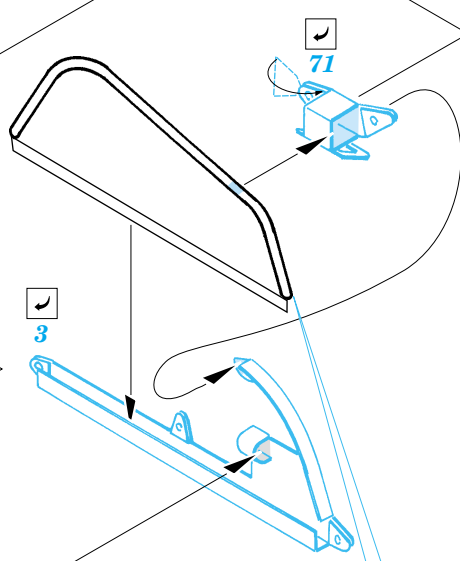

# Leopard A4

eduard

35 753

1/35 scale detail set for Tamiya kit No.35 112 • sada detailů pro model 1/35 Tamiya 35 112

Film

- APPLY EXPRESS MASK AND PAINT BEFORE GLUING  
POUŽÍT EXPRESS MASK A BARVIT PŘED SLEPENÍM
- SYMMETRICAL ASSEMBLY  
SYMETRICKÁ MONTÁŽ
- REMOVE  
ODSTRANIT
- GRIND  
OBROUSIT
- DRILL HOLE  
VRTAT OTVOR
- BEND  
OHNOUT
- OPTION  
VOLBA
- REPLACE  
NAHRADIT

- ORIGINAL KIT PARTS  
PŮVODNÍ DÍLY STAVEBNICE
- PHOTO-ETCHED PARTS  
LEPTANÉ DÍLY
- PARTS TO BE REMOVED  
DÍLY K ODSTRANĚNÍ
- FILL  
TMELIT

**G**

**H**

**I**

References:  
 - Concord#1007:Leopard 1 and 2  
 - Panzer 7/1998  
 - Tamiya News No.8 - West German Leopard tank