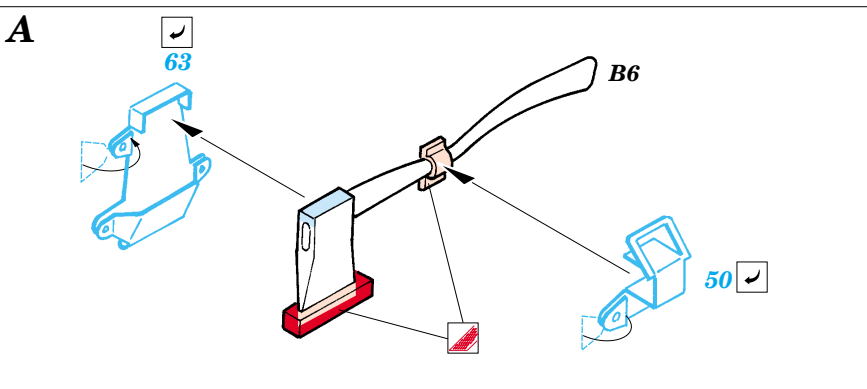

# Leopard A4

eduard

35 753

1/35 scale detail set for Tamiya kit No.35 112 • sada detailů pro model 1/35 Tamiya 35 112

Film

- APPLY EXPRESS MASK AND PAINT BEFORE GLUING  
POUŽÍT EXPRESS MASK A BARVIT PŘED SLEPENÍM
- SYMMETRICAL ASSEMBLY  
SYMETRICKÁ MONTÁŽ
- REMOVE  
ODSTRANIT
- GRIND  
OBROUSIT
- DRILL HOLE  
VRTAT OTVOR
- BEND  
OHNOUT
- OPTION  
VOLBA
- REPLACE  
NAHRADIT

- ORIGINAL KIT PARTS  
PŮVODNÍ DÍLY STAVEBNICE
- PHOTO-ETCHED PARTS  
LEPTANÉ DÍLY
- PARTS TO BE REMOVED  
DÍLY K ODSTRANĚNÍ
- FILL  
TMELIT

**G**

**H**

**I**

References:  
 - Concord#1007:Leopard 1 and 2  
 - Panzer 7/1998  
 - Tamiya News No.8 - West German Leopard tank