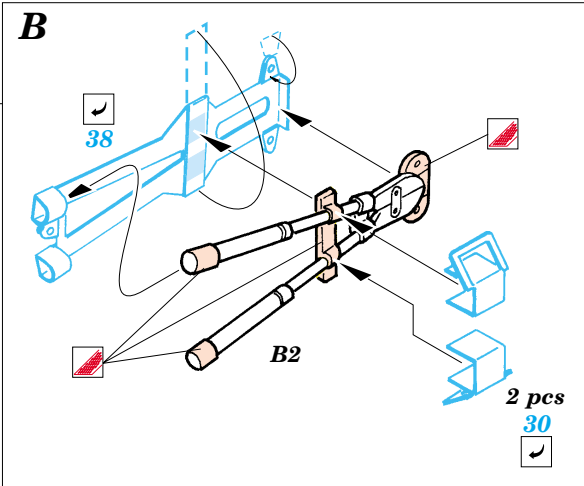

# Leopard A4

eduard

35 753

1/35 scale detail set for Tamiya kit No.35 112 • sada detailů pro model 1/35 Tamiya 35 112

Film

- APPLY EXPRESS MASK AND PAINT BEFORE GLUING  
POUŽÍT EXPRESS MASK A BARVIT PŘED SLEPENÍM
- SYMMETRICAL ASSEMBLY  
SYMETRICKÁ MONTÁŽ
- REMOVE  
ODSTRANIT
- GRIND  
OBROUSIT
- DRILL HOLE  
VRTAT OTVOR
- BEND  
OHNOUT
- OPTION  
VOLBA
- REPLACE  
NAHRADIT

- ORIGINAL KIT PARTS  
PŮVODNÍ DÍLY STAVEBNICE
- PHOTO-ETCHED PARTS  
LEPTANÉ DÍLY
- PARTS TO BE REMOVED  
DÍLY K ODSTRANĚNÍ
- FILL  
TMELIT

**G**

**H**

**I**

References:  
 - Concord#1007:Leopard 1 and 2  
 - Panzer 7/1998  
 - Tamiya News No.8 - West German Leopard tank