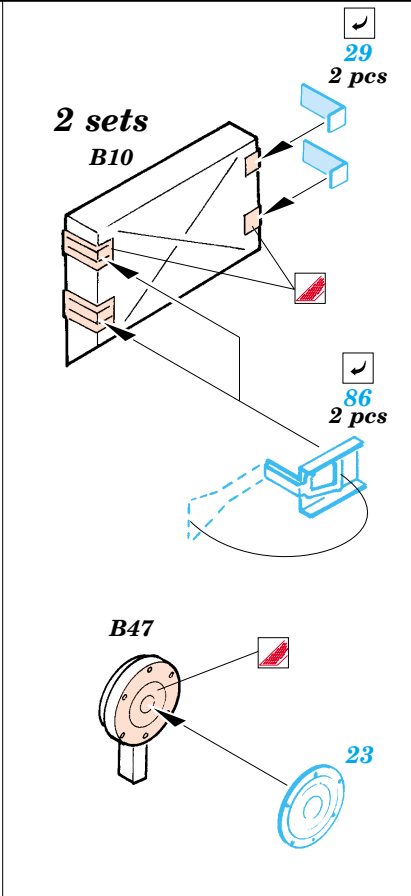

# Leopard A4

eduard

35 753

1/35 scale detail set for Tamiya kit No.35 112 • sada detailů pro model 1/35 Tamiya 35 112

Film

- APPLY EXPRESS MASK AND PAINT BEFORE GLUING  
POUŽÍT EXPRESS MASK A BARVIT PŘED SLEPENÍM
- SYMMETRICAL ASSEMBLY  
SYMETRICKÁ MONTÁŽ
- REMOVE  
ODSTRANIT
- GRIND  
OBROUSIT
- DRILL HOLE  
VRTAT OTVOR
- BEND  
OHNOUT
- OPTION  
VOLBA
- REPLACE  
NAHRADIT

- ORIGINAL KIT PARTS  
PŮVODNÍ DÍLY STAVEBNICE
- PHOTO-ETCHED PARTS  
LEPTANÉ DÍLY
- PARTS TO BE REMOVED  
DÍLY K ODSTRANĚNÍ
- FILL  
TMELIT

**G**

**H**

**I**

References:  
 - Concord#1007:Leopard 1 and 2  
 - Panzer 7/1998  
 - Tamiya News No.8 - West German Leopard tank