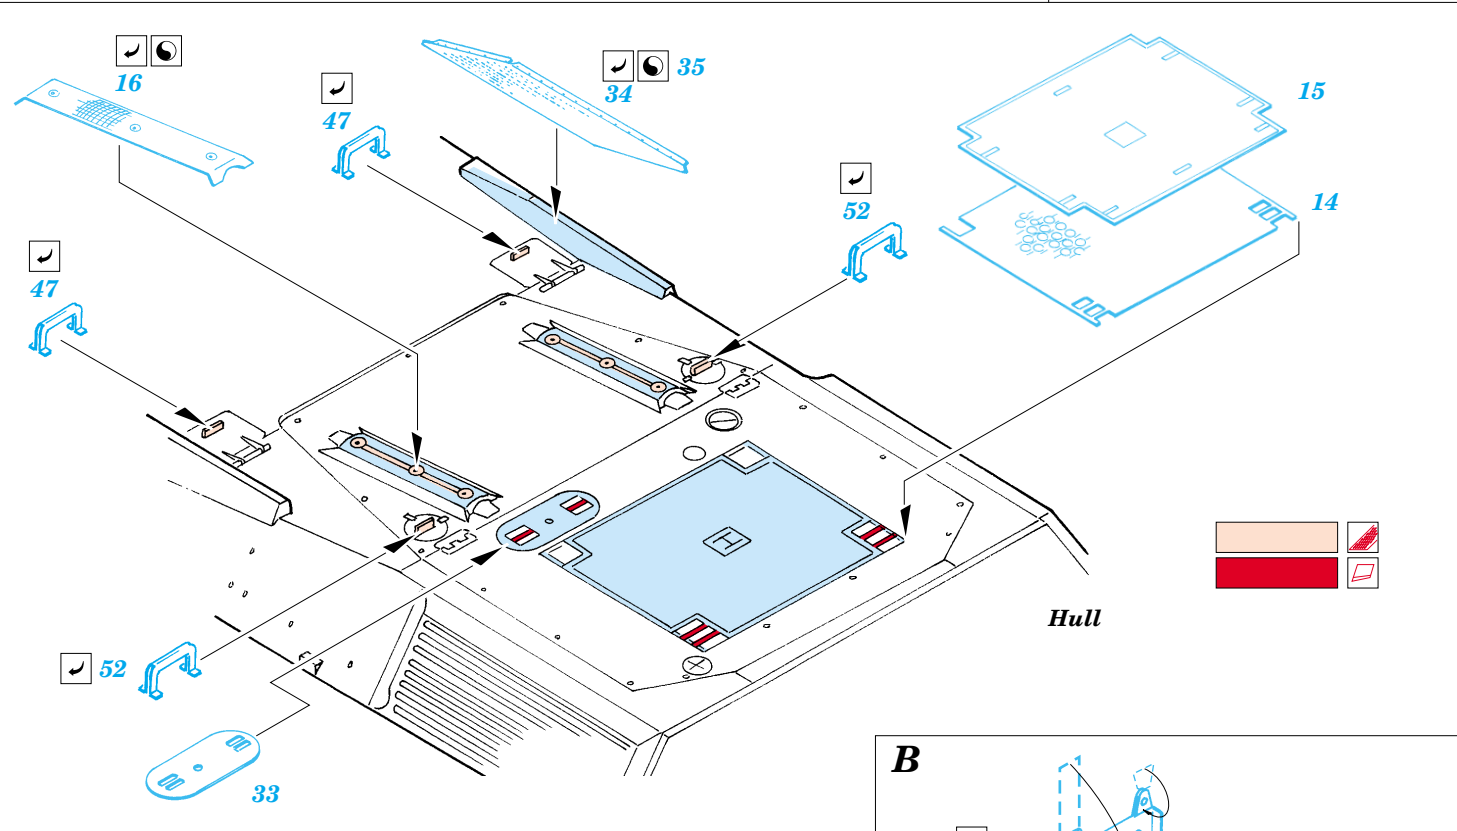

# Leopard A4

eduard

35 753

1/35 scale detail set for Tamiya kit No.35 112 • sada detailů pro model 1/35 Tamiya 35 112

Film

- APPLY EXPRESS MASK AND PAINT BEFORE GLUING  
POUŽÍT EXPRESS MASK A BARVIT PŘED SLEPENÍM
- SYMMETRICAL ASSEMBLY  
SYMETRICKÁ MONTÁŽ
- REMOVE  
ODSTRANIT
- GRIND  
OBROUSIT
- DRILL HOLE  
VRTAT OTVOR
- BEND  
OHNOUT
- OPTION  
VOLBA
- REPLACE  
NAHRADIT

- ORIGINAL KIT PARTS  
PŮVODNÍ DÍLY STAVEBNICE
- PHOTO-ETCHED PARTS  
LEPTANÉ DÍLY
- PARTS TO BE REMOVED  
DÍLY K ODSTRANĚNÍ
- FILL  
TMELIT

**G**

**H**

**I**

References:  
 - Concord#1007:Leopard 1 and 2  
 - Panzer 7/1998  
 - Tamiya News No.8 - West German Leopard tank