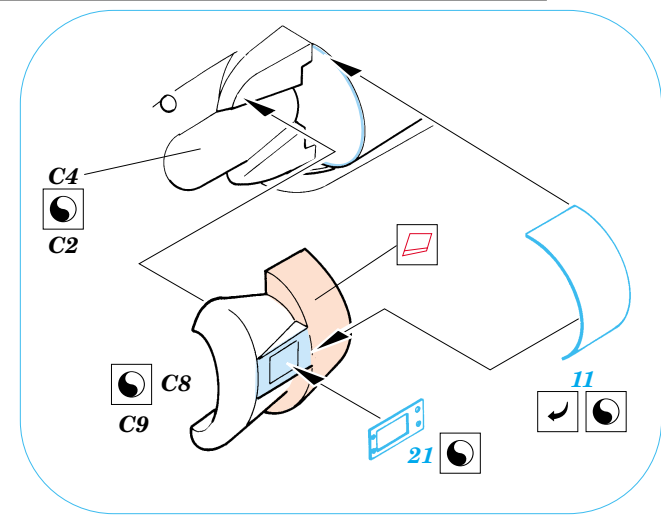

# SH-60B/J Seahawk

1/72 scale detail set for Hasegawa kit • sada detailů pro model 1/72 Hasegawa

eduard

72 378

Print

ORIGINAL KIT PARTS  
PŮVODNÍ DÍLY STAVEBNICE

PHOTO-ETCHED PARTS  
LEPTANÉ DÍLY

PARTS TO BE REMOVED  
DÍLY K ODSTRANĚNÍ

FILL  
TMELIT

2 sets

A  
2 sets

2 pcs 59

Look for **Express Mask XS 172** for 1/72 SH-60J Sea Hawk  
( not included in this set )