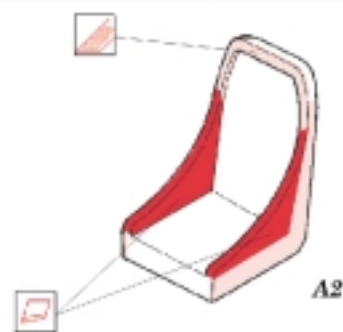

# SH-60B/J Seahawk

1/72 scale detail set for Hasegawa kit • sada detailů pro model 1/72 Hasegawa

eduard

72 378

Print

ORIGINAL KIT PARTS  
PŮVODNÍ DÍLY STAVEBNICE

PHOTO-ETCHED PARTS  
LEPTANÉ DÍLY

PARTS TO BE REMOVED  
DÍLY K ODSTRANĚNÍ

FILL  
TMELIT

2 sets

A  
2 sets

2 pcs 59

Look for **Express Mask XS 172** for 1/72 SH-60J Sea Hawk  
( not included in this set )