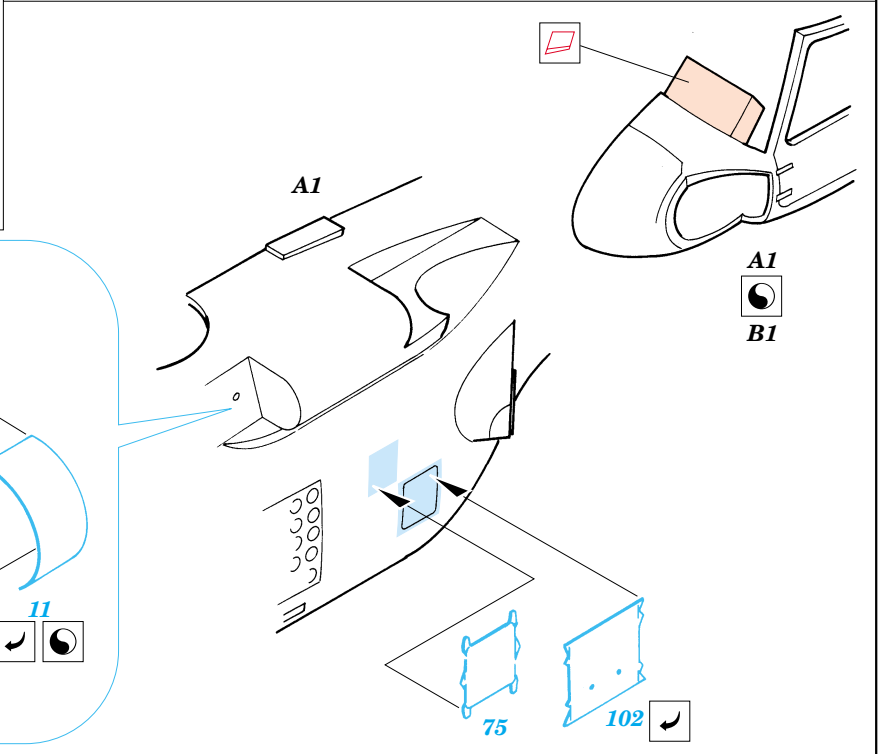

# SH-60B/J Seahawk

1/72 scale detail set for Hasegawa kit • sada detailů pro model 1/72 Hasegawa

eduard

72 378

Print

ORIGINAL KIT PARTS  
PŮVODNÍ DÍLY STAVEBNICE

PHOTO-ETCHED PARTS  
LEPTANÉ DÍLY

PARTS TO BE REMOVED  
DÍLY K ODSTRANĚNÍ

FILL  
TMELIT

2 sets

A  
2 sets

2 pcs 59

Look for **Express Mask XS 172** for 1/72 SH-60J Sea Hawk  
( not included in this set )