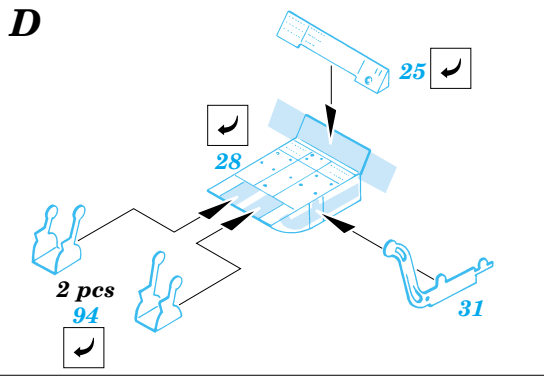

# SH-60B/J Seahawk

1/72 scale detail set for Hasegawa kit • sada detailů pro model 1/72 Hasegawa

eduard

72 378

Print

ORIGINAL KIT PARTS  
PŮVODNÍ DÍLY STAVEBNICE

PHOTO-ETCHED PARTS  
LEPTANÉ DÍLY

PARTS TO BE REMOVED  
DÍLY K ODSTRANĚNÍ

FILL  
TMELIT

2 sets

A  
2 sets

2 pcs 59

Look for **Express Mask XS 172** for 1/72 SH-60J Sea Hawk  
( not included in this set )