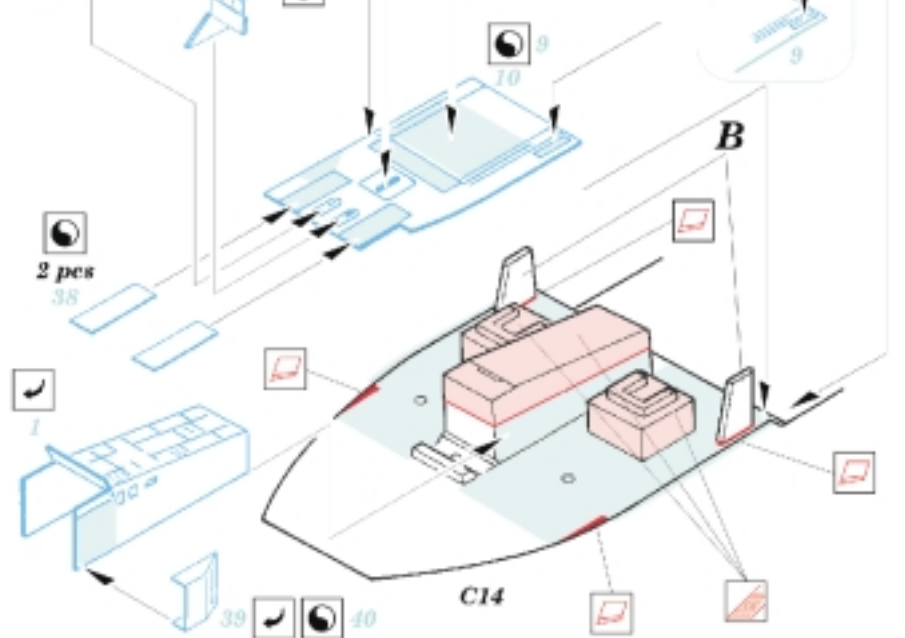

# SH-60B/J Seahawk

1/72 scale detail set for Hasegawa kit • sada detailů pro model 1/72 Hasegawa

eduard

72 378

Print

ORIGINAL KIT PARTS  
PŮVODNÍ DÍLY STAVEBNICE

PHOTO-ETCHED PARTS  
LEPTANÉ DÍLY

PARTS TO BE REMOVED  
DÍLY K ODSTRANĚNÍ

FILL  
TMELIT

2 sets

A  
2 sets

2 pcs 59

Look for **Express Mask XS 172** for 1/72 SH-60J Sea Hawk  
( not included in this set )