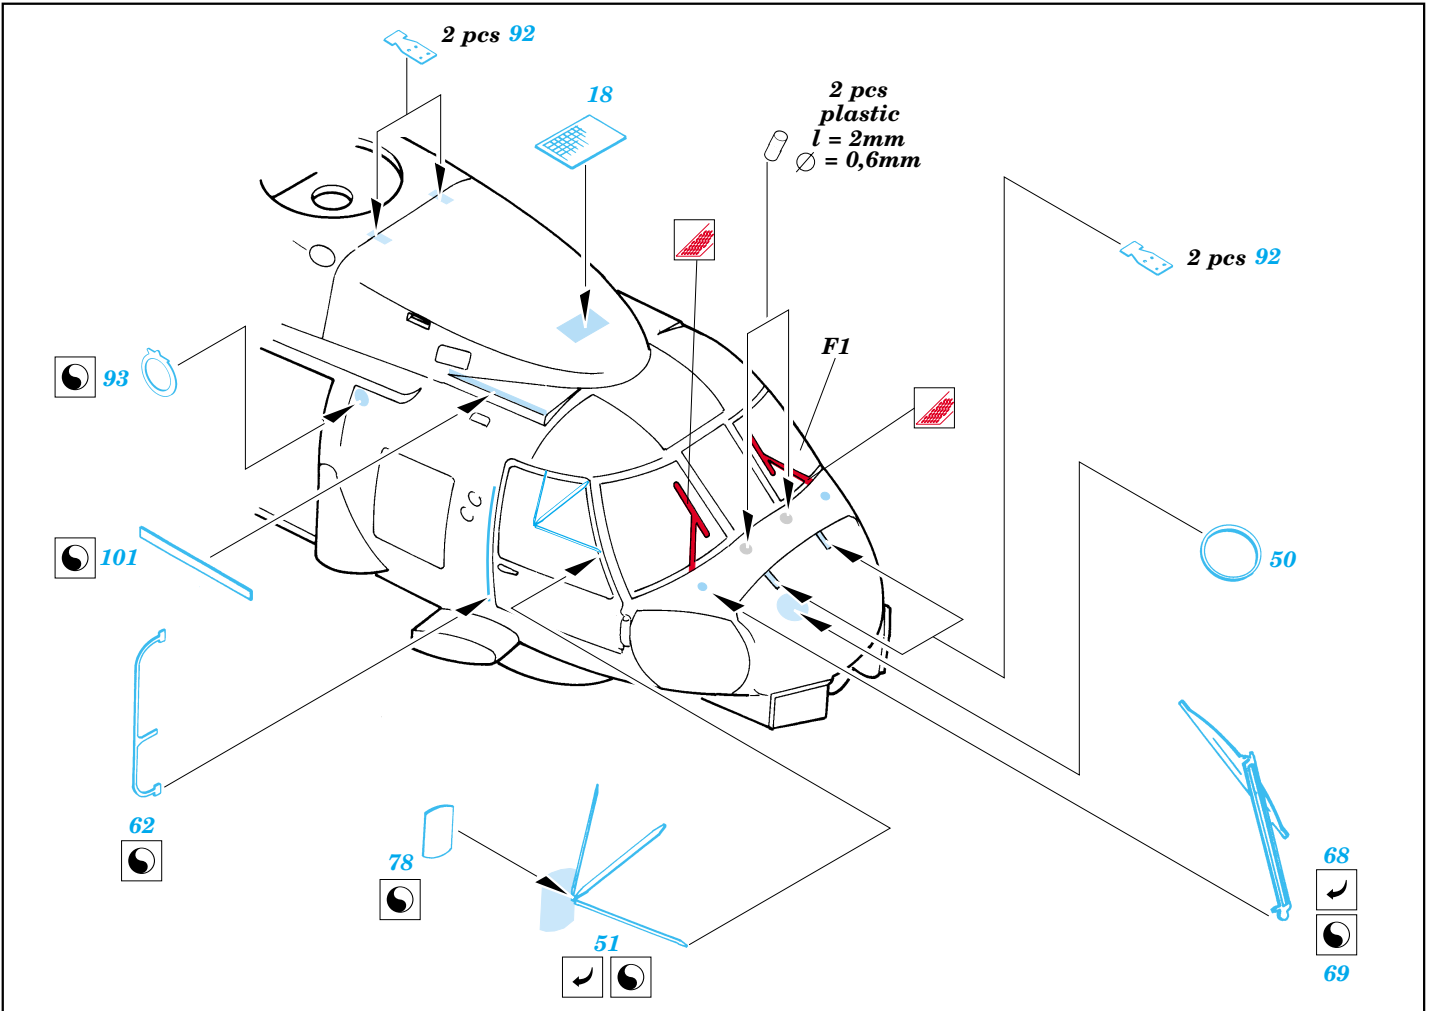

# SH-60B/J Seahawk

1/72 scale detail set for Hasegawa kit • sada detailů pro model 1/72 Hasegawa

eduard

72 378

Print

ORIGINAL KIT PARTS  
PŮVODNÍ DÍLY STAVEBNICE

PHOTO-ETCHED PARTS  
LEPTANÉ DÍLY

PARTS TO BE REMOVED  
DÍLY K ODSTRANĚNÍ

FILL  
TMELIT

2 sets

A  
2 sets

2 pcs 59

Look for **Express Mask XS 172** for 1/72 SH-60J Sea Hawk  
( not included in this set )