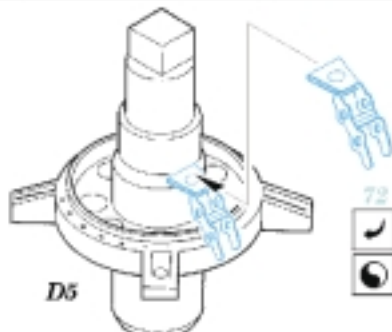

# SH-60B/J Seahawk

1/72 scale detail set for Hasegawa kit • sada detailů pro model 1/72 Hasegawa

eduard

72 378

Print

ORIGINAL KIT PARTS  
PŮVODNÍ DÍLY STAVEBNICE

PHOTO-ETCHED PARTS  
LEPTANÉ DÍLY

PARTS TO BE REMOVED  
DÍLY K ODSTRANĚNÍ

FILL  
TMELIT

2 sets

A  
2 sets

2 pcs 59

Look for **Express Mask XS 172** for 1/72 SH-60J Sea Hawk  
( not included in this set )