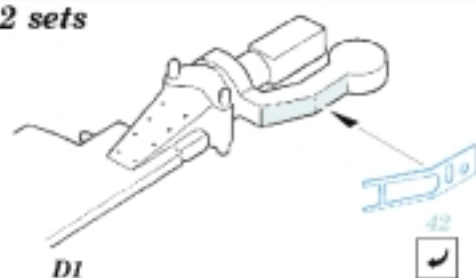

# SH-60B/J Seahawk

1/72 scale detail set for Hasegawa kit • sada detailů pro model 1/72 Hasegawa

eduard

72 378

Print

ORIGINAL KIT PARTS  
PŮVODNÍ DÍLY STAVEBNICE

PHOTO-ETCHED PARTS  
LEPTANÉ DÍLY

PARTS TO BE REMOVED  
DÍLY K ODSTRANĚNÍ

FILL  
TMELIT

2 sets

A  
2 sets

2 pcs 59

Look for **Express Mask XS 172** for 1/72 SH-60J Sea Hawk  
( not included in this set )