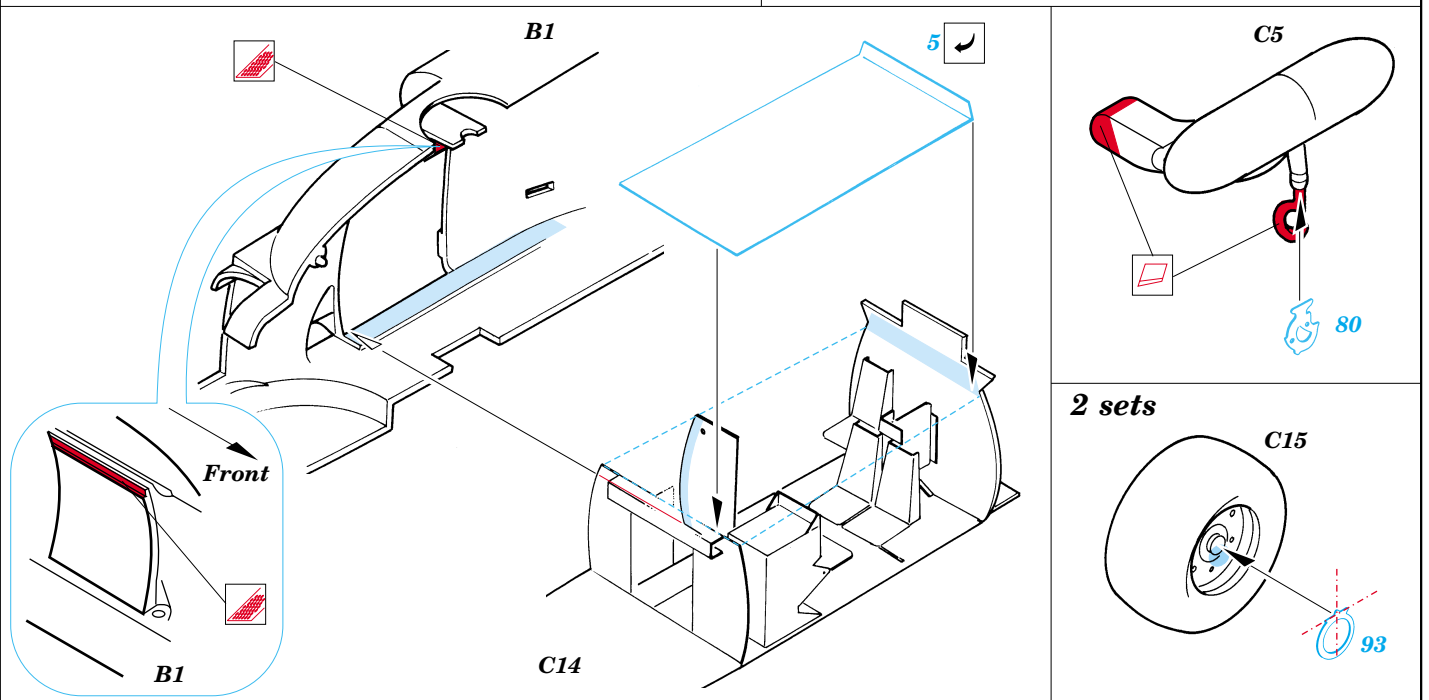

# SH-60B/J Seahawk

1/72 scale detail set for Hasegawa kit • sada detailů pro model 1/72 Hasegawa

eduard

72 378

Print

ORIGINAL KIT PARTS  
PŮVODNÍ DÍLY STAVEBNICE

PHOTO-ETCHED PARTS  
LEPTANÉ DÍLY

PARTS TO BE REMOVED  
DÍLY K ODSTRANĚNÍ

FILL  
TMELIT

2 sets

A  
2 sets

2 pcs 59

Look for **Express Mask XS 172** for 1/72 SH-60J Sea Hawk  
( not included in this set )