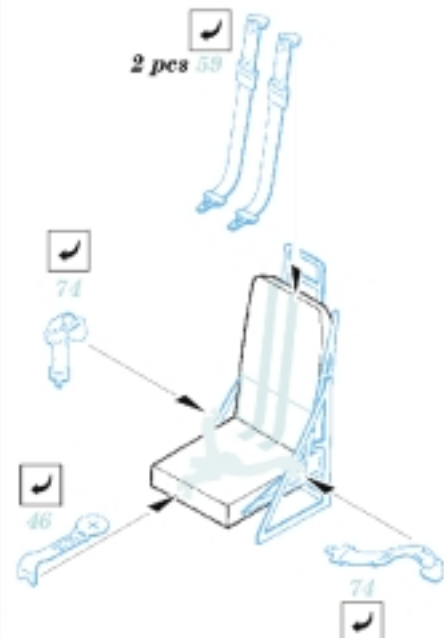

# SH-60B/J Seahawk

1/72 scale detail set for Hasegawa kit • sada detailů pro model 1/72 Hasegawa

eduard

72 378

Print

ORIGINAL KIT PARTS  
PŮVODNÍ DÍLY STAVEBNICE

PHOTO-ETCHED PARTS  
LEPTANÉ DÍLY

PARTS TO BE REMOVED  
DÍLY K ODSTRANĚNÍ

FILL  
TMELIT

2 sets

A  
2 sets

2 pcs 59

Look for **Express Mask XS 172** for 1/72 SH-60J Sea Hawk  
( not included in this set )