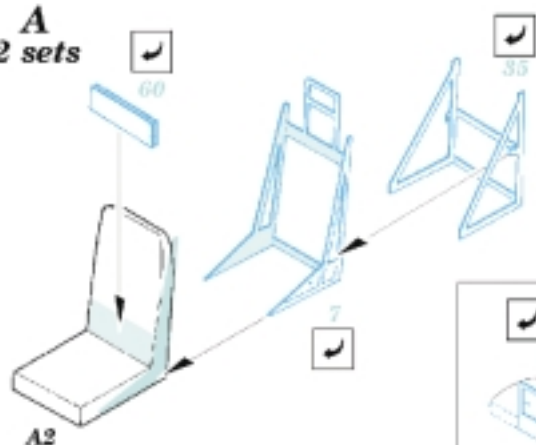

# SH-60B/J Seahawk

1/72 scale detail set for Hasegawa kit • sada detailů pro model 1/72 Hasegawa

eduard

72 378

Print

ORIGINAL KIT PARTS  
PŮVODNÍ DÍLY STAVEBNICE

PHOTO-ETCHED PARTS  
LEPTANÉ DÍLY

PARTS TO BE REMOVED  
DÍLY K ODSTRANĚNÍ

FILL  
TMELIT

2 sets

A  
2 sets

2 pcs 59

Look for **Express Mask XS 172** for 1/72 SH-60J Sea Hawk  
( not included in this set )