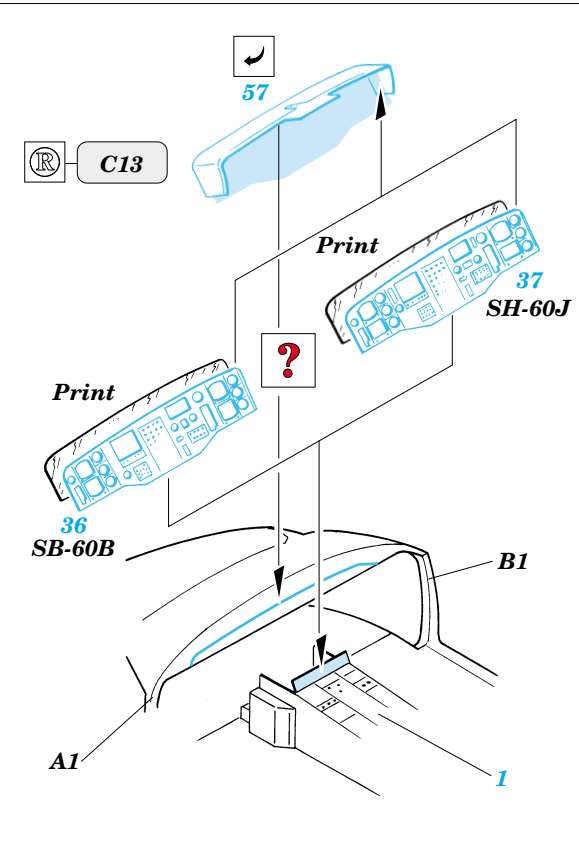

# SH-60B/J Seahawk

1/72 scale detail set for Hasegawa kit • sada detailů pro model 1/72 Hasegawa

eduard

72 378

Print

ORIGINAL KIT PARTS  
PŮVODNÍ DÍLY STAVEBNICE

PHOTO-ETCHED PARTS  
LEPTANÉ DÍLY

PARTS TO BE REMOVED  
DÍLY K ODSTRANĚNÍ

FILL  
TMELIT

2 sets

A  
2 sets

2 pcs 59

Look for **Express Mask XS 172** for 1/72 SH-60J Sea Hawk  
( not included in this set )