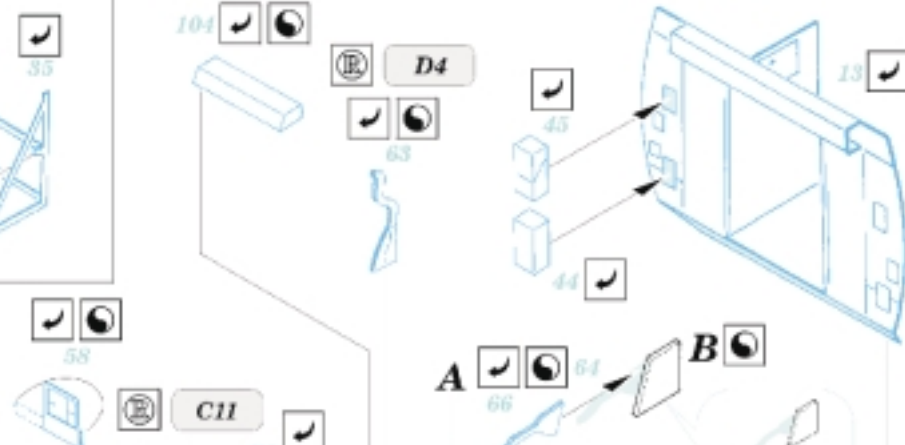

# SH-60B/J Seahawk

1/72 scale detail set for Hasegawa kit • sada detailů pro model 1/72 Hasegawa

eduard

72 378

Print

ORIGINAL KIT PARTS  
PŮVODNÍ DÍLY STAVEBNICE

PHOTO-ETCHED PARTS  
LEPTANÉ DÍLY

PARTS TO BE REMOVED  
DÍLY K ODSTRANĚNÍ

FILL  
TMELIT

2 sets

A  
2 sets

2 pcs 59

Look for **Express Mask XS 172** for 1/72 SH-60J Sea Hawk  
( not included in this set )