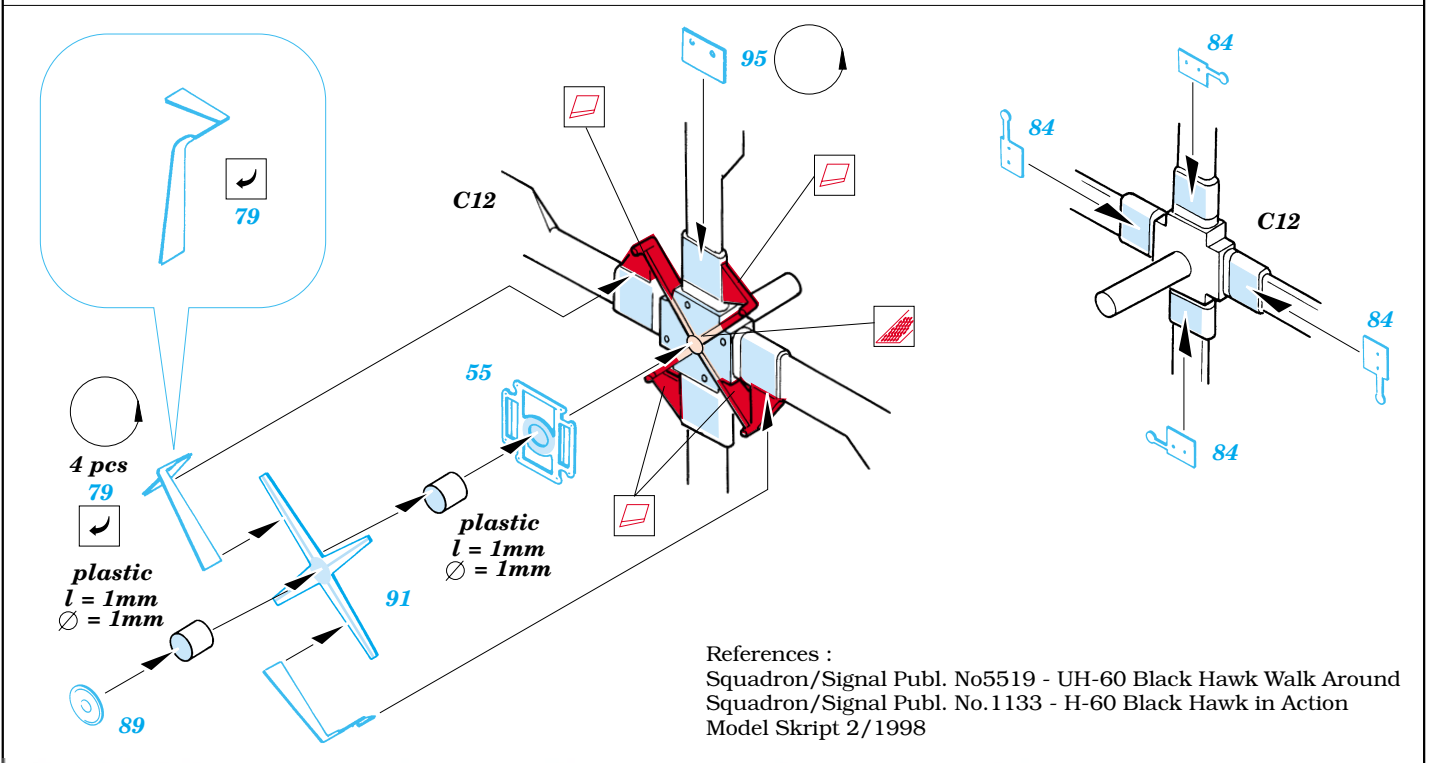

# SH-60B/J Seahawk

1/72 scale detail set for Hasegawa kit • sada detailů pro model 1/72 Hasegawa

eduard

72 378

Print

ORIGINAL KIT PARTS  
PŮVODNÍ DÍLY STAVEBNICE

PHOTO-ETCHED PARTS  
LEPTANÉ DÍLY

PARTS TO BE REMOVED  
DÍLY K ODSTRANĚNÍ

FILL  
TMELIT

2 sets

A  
2 sets

2 pcs 59

Look for **Express Mask XS 172** for 1/72 SH-60J Sea Hawk  
( not included in this set )