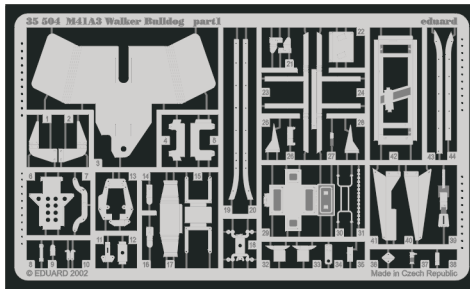

M41A3 Walker Bulldog

1/35 scale detail set for AFV kit 35041 • sada detailů pro model 1/35 AFV 35041

eduard

35 504

Mask

-  SYMMETRICAL ASSEMBLY
SYMETRICKÁ MONTÁŽ
-  REMOVE
ODSTRANIT
-  BEND
OHNOUT
-  REPLACE
NAHRADIT
-  GRIND
OBROUSIT
-  OPTION
VOLBA
-  DRILL HOLE
VRTÁT OTVOR

 ORIGINAL KIT PARTS
PŮVODNÍ DÍLY STAVEBNICE

 PHOTO-ETCHED PARTS
LEPTANÉ DÍLY

 PARTS TO BE REMOVED
DÍLY K ODSTRANĚNÍ

 FILL
TMELIT

REFERENCES : Squadron/Signal No.2029 - M41 Walker Bulldog in action
Panzer 7/2002