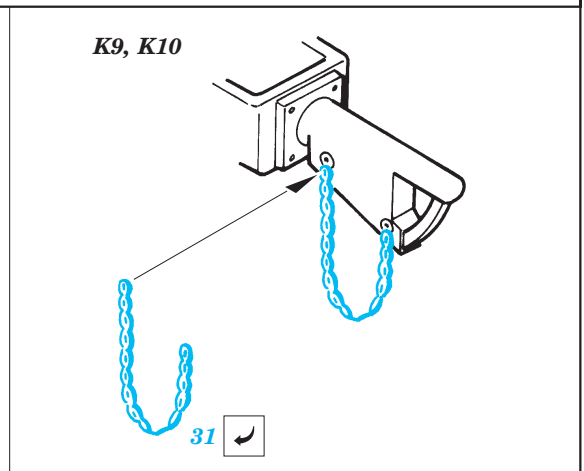

M41A3 Walker Bulldog

1/35 scale detail set for AFV kit 35041 • sada detailů pro model 1/35 AFV 35041

eduard

35 504

Mask

-  SYMMETRICAL ASSEMBLY
SYMETRICKÁ MONTÁŽ
-  REMOVE
ODSTRANIT
-  BEND
OHNOUT
-  REPLACE
NAHRADIT
-  GRIND
OBROUSIT
-  OPTION
VOLBA
-  DRILL HOLE
VRTÁT OTVOR

 ORIGINAL KIT PARTS
PŮVODNÍ DÍLY STAVEBNICE

 PHOTO-ETCHED PARTS
LEPTANÉ DÍLY

 PARTS TO BE REMOVED
DÍLY K ODSTRANĚNÍ

 FILL
TMELIT

REFERENCES : Squadron/Signal No.2029 - M41 Walker Bulldog in action
Panzer 7/2002