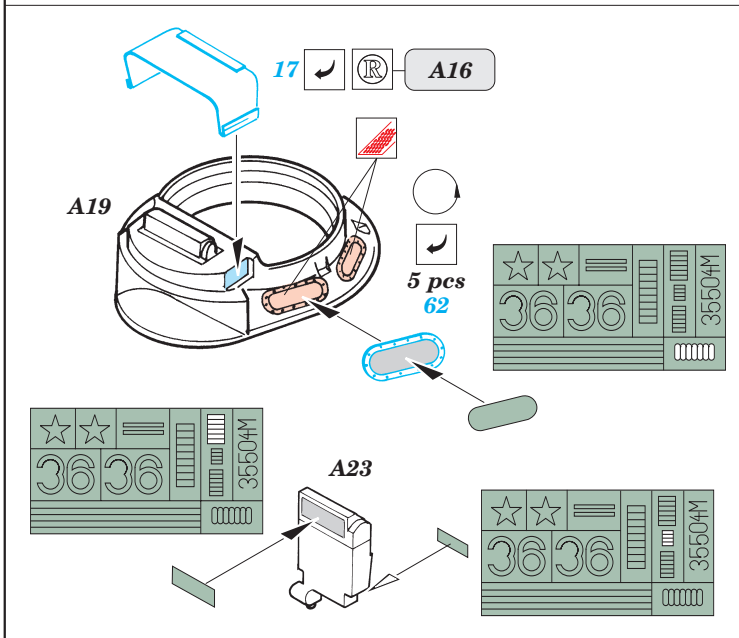

M41A3 Walker Bulldog

1/35 scale detail set for AFV kit 35041 • sada detailů pro model 1/35 AFV 35041

eduard

35 504

Mask

-  SYMMETRICAL ASSEMBLY
SYMETRICKÁ MONTÁŽ
-  REMOVE
ODSTRANIT
-  BEND
OHNOUT
-  REPLACE
NAHRADIT
-  GRIND
OBROUSIT
-  OPTION
VOLBA
-  DRILL HOLE
VRTÁT OTVOR

 ORIGINAL KIT PARTS
PŮVODNÍ DÍLY STAVEBNICE

 PHOTO-ETCHED PARTS
LEPTANÉ DÍLY

 PARTS TO BE REMOVED
DÍLY K ODSTRANĚNÍ

 FILL
TMELIT

REFERENCES : Squadron/Signal No.2029 - M41 Walker Bulldog in action
Panzer 7/2002