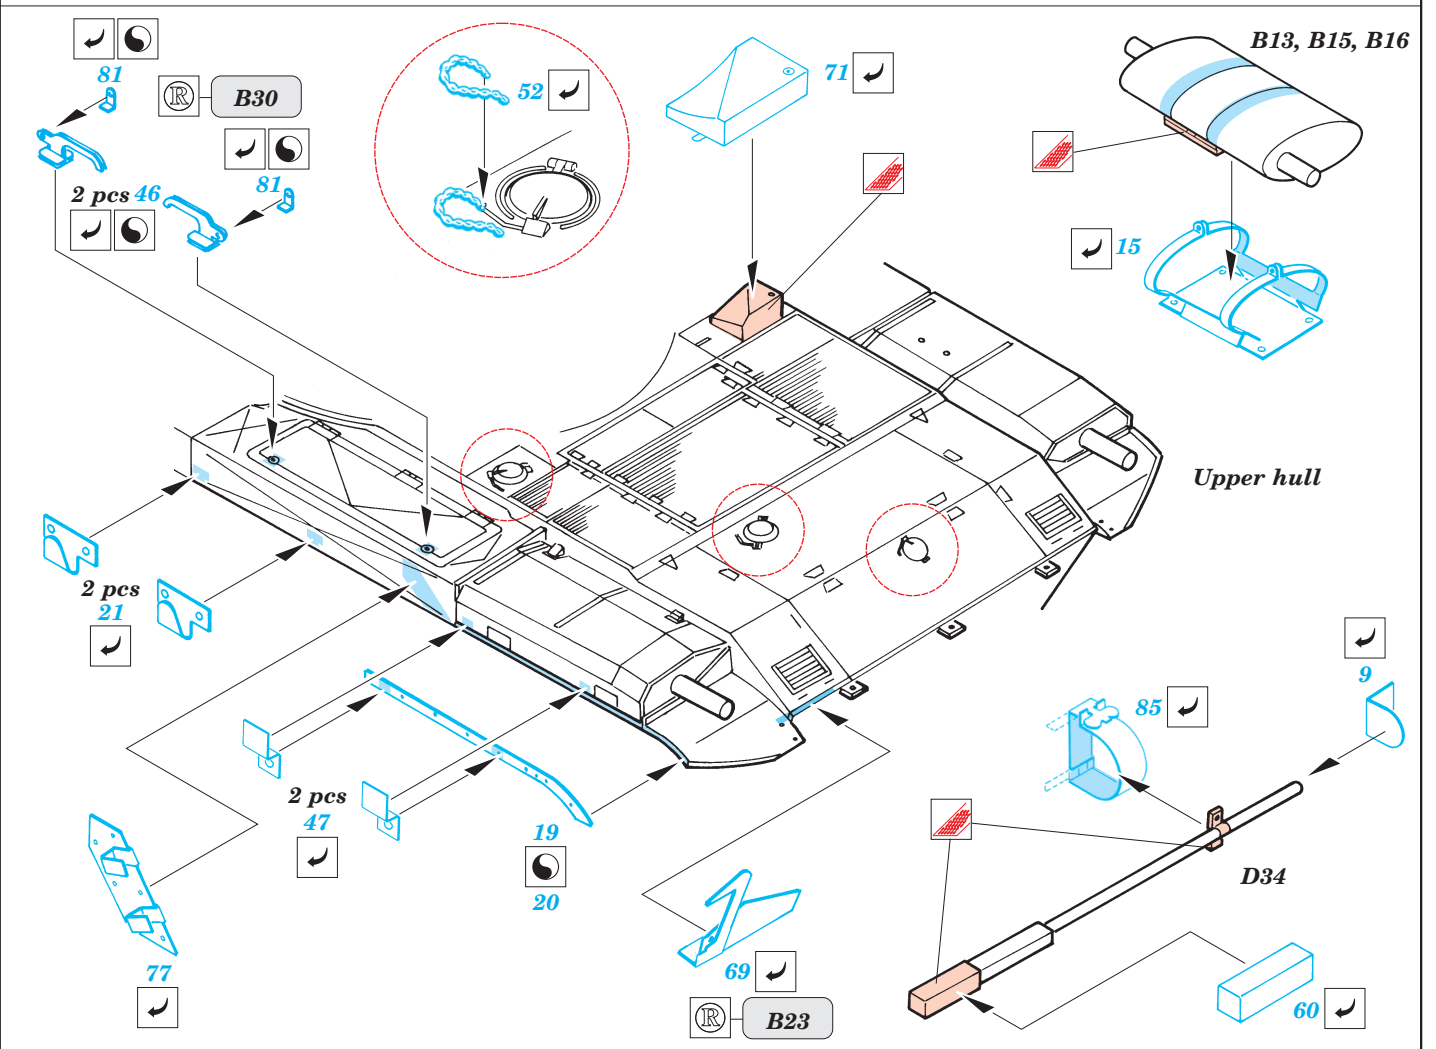

M41A3 Walker Bulldog

1/35 scale detail set for AFV kit 35041 • sada detailů pro model 1/35 AFV 35041

eduard

35 504

Mask

-  SYMMETRICAL ASSEMBLY
SYMETRICKÁ MONTÁŽ
-  REMOVE
ODSTRANIT
-  BEND
OHNOUT
-  REPLACE
NAHRADIT
-  GRIND
OBROUSIT
-  OPTION
VOLBA
-  DRILL HOLE
VRTÁT OTVOR

 ORIGINAL KIT PARTS
PŮVODNÍ DÍLY STAVEBNICE

 PHOTO-ETCHED PARTS
LEPTANÉ DÍLY

 PARTS TO BE REMOVED
DÍLY K ODSTRANĚNÍ

 FILL
TMELIT

REFERENCES : Squadron/Signal No.2029 - M41 Walker Bulldog in action
Panzer 7/2002