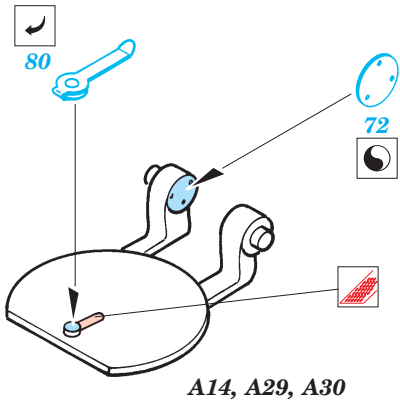

M41A3 Walker Bulldog

1/35 scale detail set for AFV kit 35041 • sada detailů pro model 1/35 AFV 35041

eduard

35 504

Mask

-  SYMMETRICAL ASSEMBLY
SYMETRICKÁ MONTÁŽ
-  REMOVE
ODSTRANIT
-  BEND
OHNOUT
-  REPLACE
NAHRADIT
-  GRIND
OBROUSIT
-  OPTION
VOLBA
-  DRILL HOLE
VRTÁT OTVOR

 ORIGINAL KIT PARTS
PŮVODNÍ DÍLY STAVEBNICE

 PHOTO-ETCHED PARTS
LEPTANÉ DÍLY

 PARTS TO BE REMOVED
DÍLY K ODSTRANĚNÍ

 FILL
TMELIT

REFERENCES : Squadron/Signal No.2029 - M41 Walker Bulldog in action
Panzer 7/2002