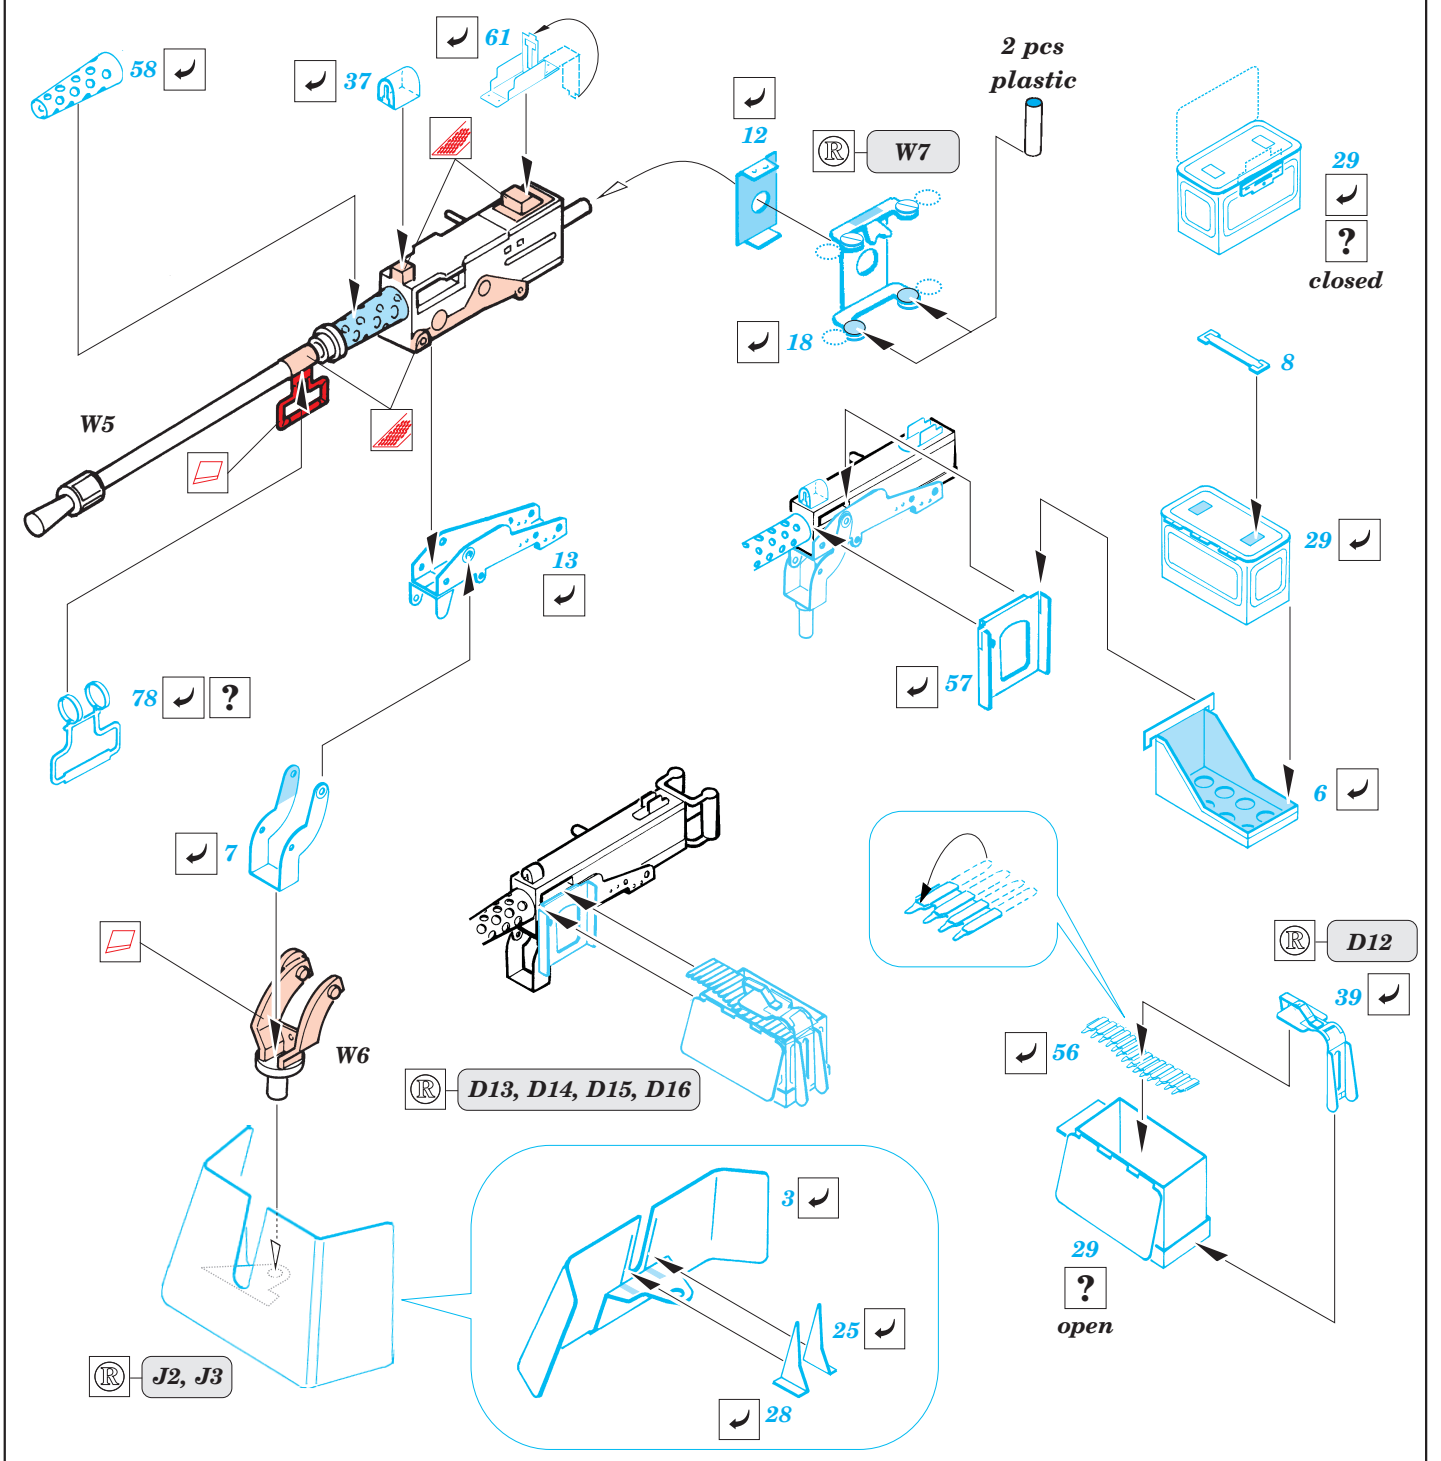

M41A3 Walker Bulldog

1/35 scale detail set for AFV kit 35041 • sada detailů pro model 1/35 AFV 35041

eduard

35 504

Mask

-  SYMMETRICAL ASSEMBLY
SYMETRICKÁ MONTÁŽ
-  REMOVE
ODSTRANIT
-  BEND
OHNOUT
-  REPLACE
NAHRADIT
-  GRIND
OBROUSIT
-  OPTION
VOLBA
-  DRILL HOLE
VRTÁT OTVOR

 ORIGINAL KIT PARTS
PŮVODNÍ DÍLY STAVEBNICE

 PHOTO-ETCHED PARTS
LEPTANÉ DÍLY

 PARTS TO BE REMOVED
DÍLY K ODSTRANĚNÍ

 FILL
TMELIT

REFERENCES : Squadron/Signal No.2029 - M41 Walker Bulldog in action
Panzer 7/2002