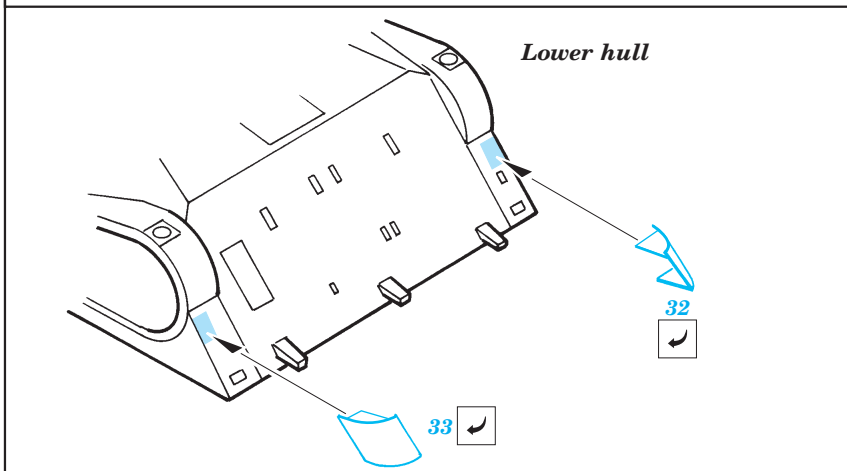

M41A3 Walker Bulldog

1/35 scale detail set for AFV kit 35041 • sada detailů pro model 1/35 AFV 35041

eduard

35 504

Mask

-  SYMMETRICAL ASSEMBLY
SYMETRICKÁ MONTÁŽ
-  REMOVE
ODSTRANIT
-  BEND
OHNOUT
-  REPLACE
NAHRADIT
-  GRIND
OBROUSIT
-  OPTION
VOLBA
-  DRILL HOLE
VRTÁT OTVOR

 ORIGINAL KIT PARTS
PŮVODNÍ DÍLY STAVEBNICE

 PHOTO-ETCHED PARTS
LEPTANÉ DÍLY

 PARTS TO BE REMOVED
DÍLY K ODSTRANĚNÍ

 FILL
TMELIT

REFERENCES : Squadron/Signal No.2029 - M41 Walker Bulldog in action
Panzer 7/2002