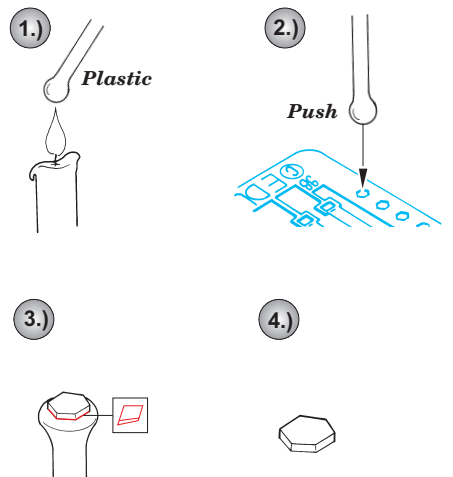

M41A3 Walker Bulldog

1/35 scale detail set for AFV kit 35041 • sada detailů pro model 1/35 AFV 35041

eduard

35 504

Mask

-  SYMMETRICAL ASSEMBLY
SYMETRICKÁ MONTÁŽ
-  REMOVE
ODSTRANIT
-  BEND
OHNOUT
-  REPLACE
NAHRADIT
-  GRIND
OBROUSIT
-  OPTION
VOLBA
-  DRILL HOLE
VRTÁT OTVOR

 ORIGINAL KIT PARTS
PŮVODNÍ DÍLY STAVEBNICE

 PHOTO-ETCHED PARTS
LEPTANÉ DÍLY

 PARTS TO BE REMOVED
DÍLY K ODSTRANĚNÍ

 FILL
TMELIT

REFERENCES : Squadron/Signal No.2029 - M41 Walker Bulldog in action
Panzer 7/2002