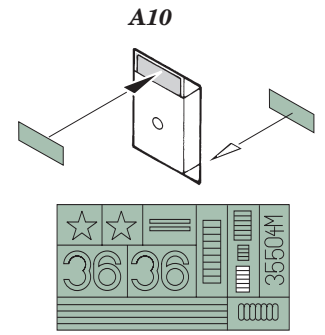

M41A3 Walker Bulldog

1/35 scale detail set for AFV kit 35041 • sada detailů pro model 1/35 AFV 35041

eduard

35 504

Mask

-  SYMMETRICAL ASSEMBLY
SYMETRICKÁ MONTÁŽ
-  REMOVE
ODSTRANIT
-  BEND
OHNOUT
-  REPLACE
NAHRADIT
-  GRIND
OBROUSIT
-  OPTION
VOLBA
-  DRILL HOLE
VRTÁT OTVOR

 ORIGINAL KIT PARTS
PŮVODNÍ DÍLY STAVEBNICE

 PHOTO-ETCHED PARTS
LEPTANÉ DÍLY

 PARTS TO BE REMOVED
DÍLY K ODSTRANĚNÍ

 FILL
TMELIT

REFERENCES : Squadron/Signal No.2029 - M41 Walker Bulldog in action
Panzer 7/2002