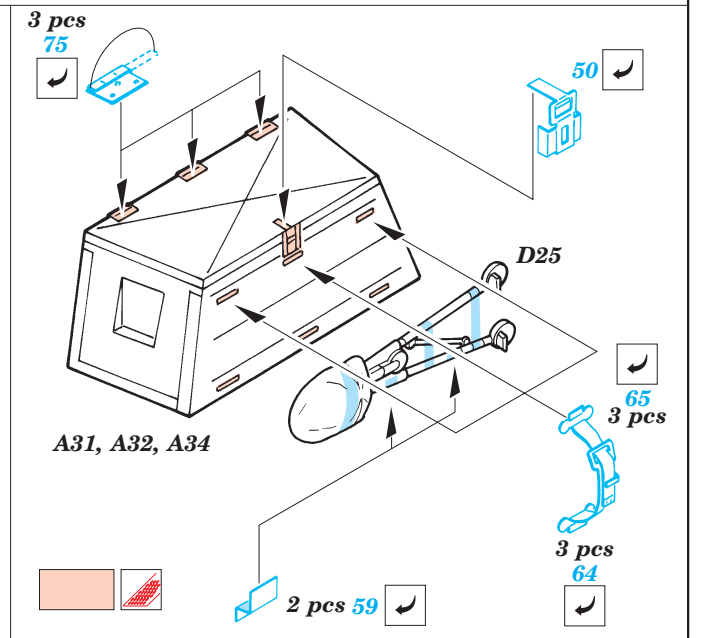

M41A3 Walker Bulldog

1/35 scale detail set for AFV kit 35041 • sada detailů pro model 1/35 AFV 35041

eduard

35 504

Mask

-  SYMMETRICAL ASSEMBLY
SYMETRICKÁ MONTÁŽ
-  REMOVE
ODSTRANIT
-  BEND
OHNOUT
-  REPLACE
NAHRADIT
-  GRIND
OBROUSIT
-  OPTION
VOLBA
-  DRILL HOLE
VRTÁT OTVOR

 ORIGINAL KIT PARTS
PŮVODNÍ DÍLY STAVEBNICE

 PHOTO-ETCHED PARTS
LEPTANÉ DÍLY

 PARTS TO BE REMOVED
DÍLY K ODSTRANĚNÍ

 FILL
TMELIT

REFERENCES : Squadron/Signal No.2029 - M41 Walker Bulldog in action
Panzer 7/2002