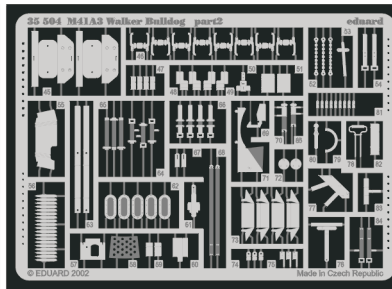

M41A3 Walker Bulldog

1/35 scale detail set for AFV kit 35041 • sada detailů pro model 1/35 AFV 35041

eduard

35 504

Mask

-  SYMMETRICAL ASSEMBLY
SYMETRICKÁ MONTÁŽ
-  REMOVE
ODSTRANIT
-  BEND
OHNOUT
-  REPLACE
NAHRADIT
-  GRIND
OBROUSIT
-  OPTION
VOLBA
-  DRILL HOLE
VRTÁT OTVOR

 ORIGINAL KIT PARTS
PŮVODNÍ DÍLY STAVEBNICE

 PHOTO-ETCHED PARTS
LEPTANÉ DÍLY

 PARTS TO BE REMOVED
DÍLY K ODSTRANĚNÍ

 FILL
TMELIT

REFERENCES : Squadron/Signal No.2029 - M41 Walker Bulldog in action
Panzer 7/2002