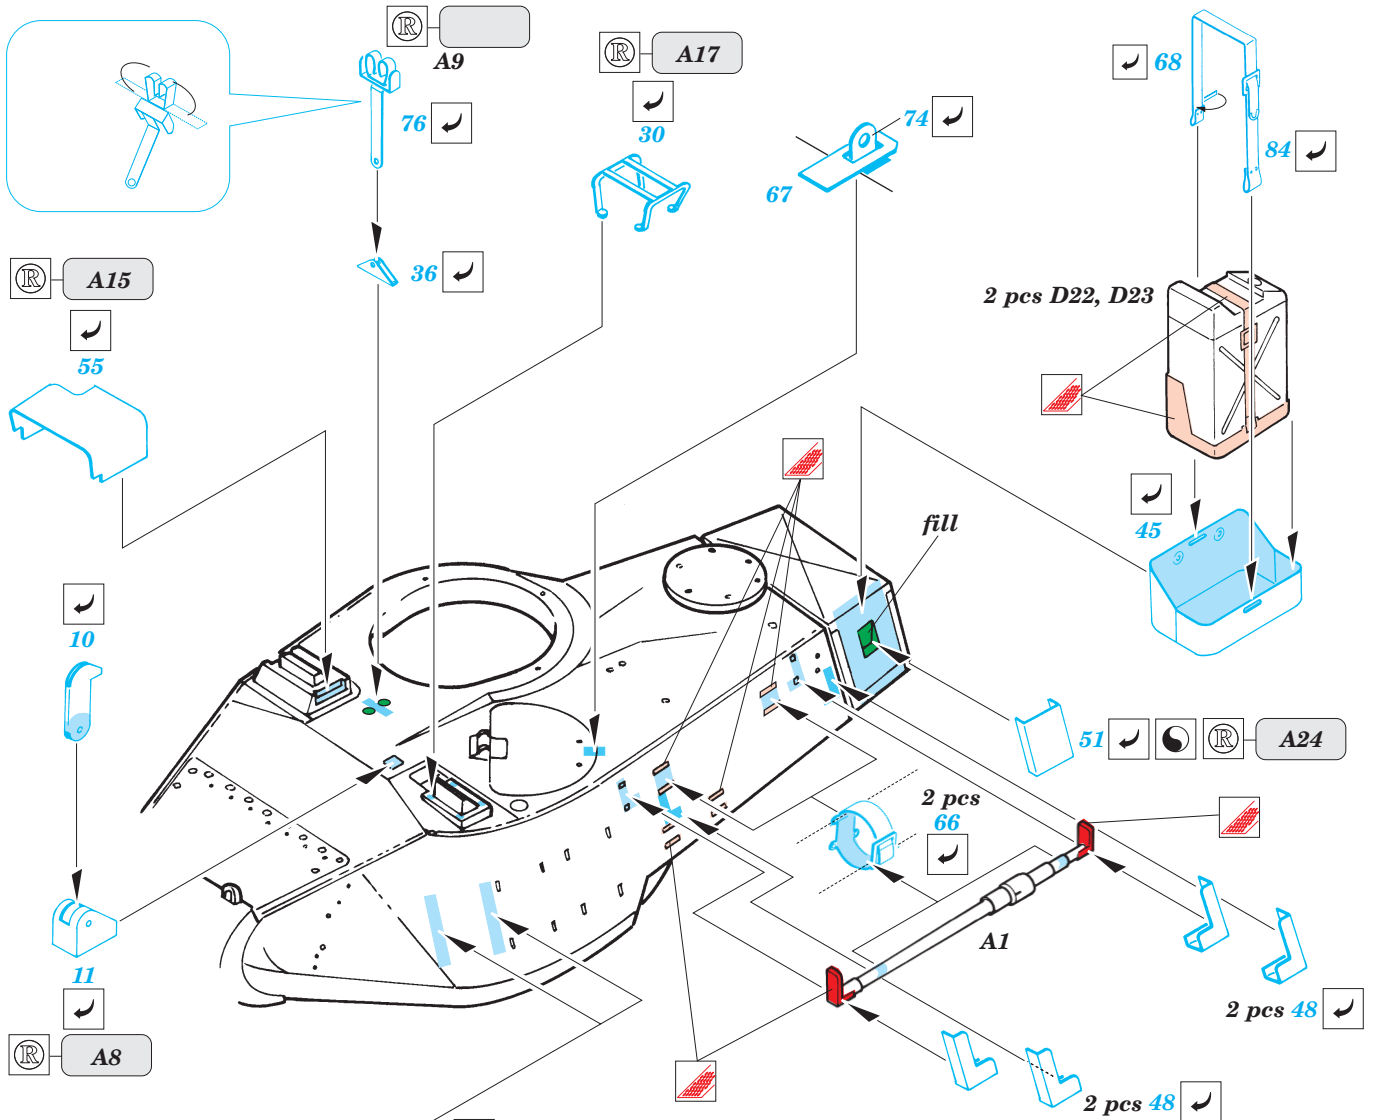

M41A3 Walker Bulldog

1/35 scale detail set for AFV kit 35041 • sada detailů pro model 1/35 AFV 35041

eduard

35 504

Mask

-  SYMMETRICAL ASSEMBLY
SYMETRICKÁ MONTÁŽ
-  REMOVE
ODSTRANIT
-  BEND
OHNOUT
-  REPLACE
NAHRADIT
-  GRIND
OBROUSIT
-  OPTION
VOLBA
-  DRILL HOLE
VRTÁT OTVOR

 ORIGINAL KIT PARTS
PŮVODNÍ DÍLY STAVEBNICE

 PHOTO-ETCHED PARTS
LEPTANÉ DÍLY

 PARTS TO BE REMOVED
DÍLY K ODSTRANĚNÍ

 FILL
TMELIT

REFERENCES : Squadron/Signal No.2029 - M41 Walker Bulldog in action
Panzer 7/2002