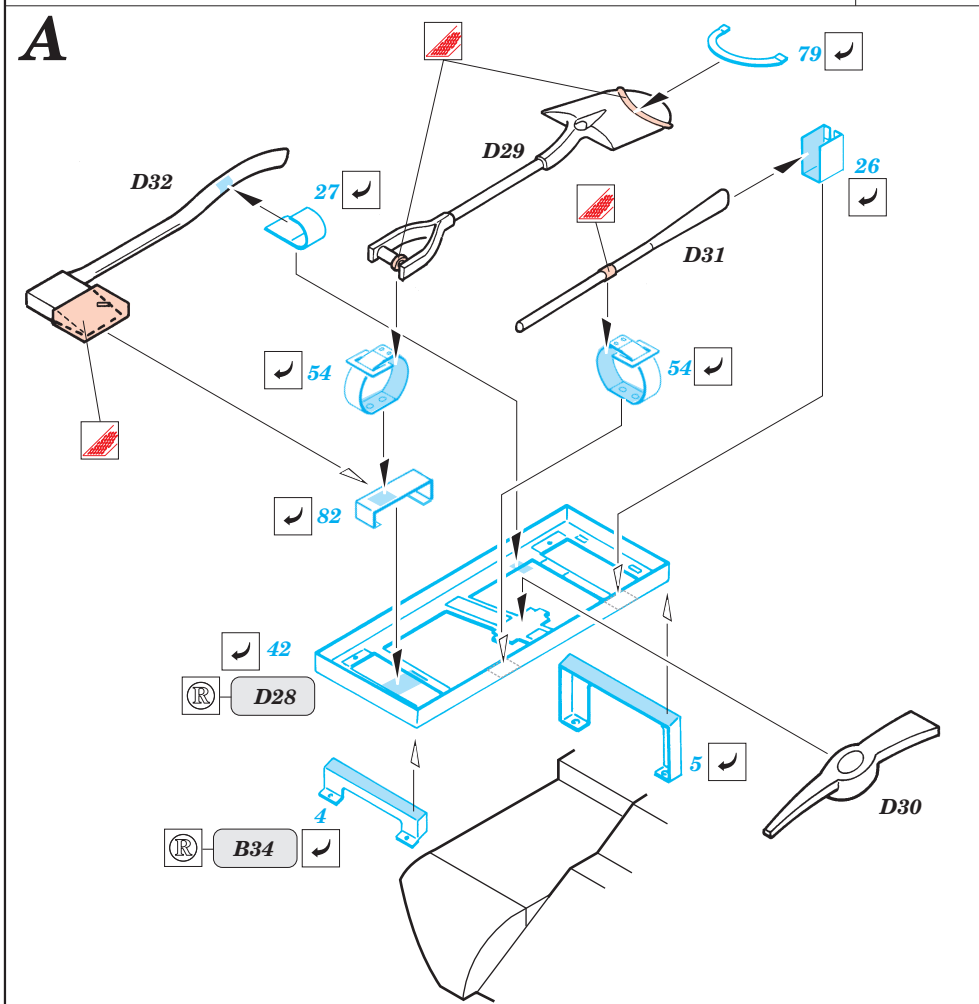

M41A3 Walker Bulldog

1/35 scale detail set for AFV kit 35041 • sada detailů pro model 1/35 AFV 35041

eduard

35 504

Mask

-  SYMMETRICAL ASSEMBLY
SYMETRICKÁ MONTÁŽ
-  REMOVE
ODSTRANIT
-  BEND
OHNOUT
-  REPLACE
NAHRADIT
-  GRIND
OBROUSIT
-  OPTION
VOLBA
-  DRILL HOLE
VRTÁT OTVOR

 ORIGINAL KIT PARTS
PŮVODNÍ DÍLY STAVEBNICE

 PHOTO-ETCHED PARTS
LEPTANÉ DÍLY

 PARTS TO BE REMOVED
DÍLY K ODSTRANĚNÍ

 FILL
TMELIT

REFERENCES : Squadron/Signal No.2029 - M41 Walker Bulldog in action
Panzer 7/2002