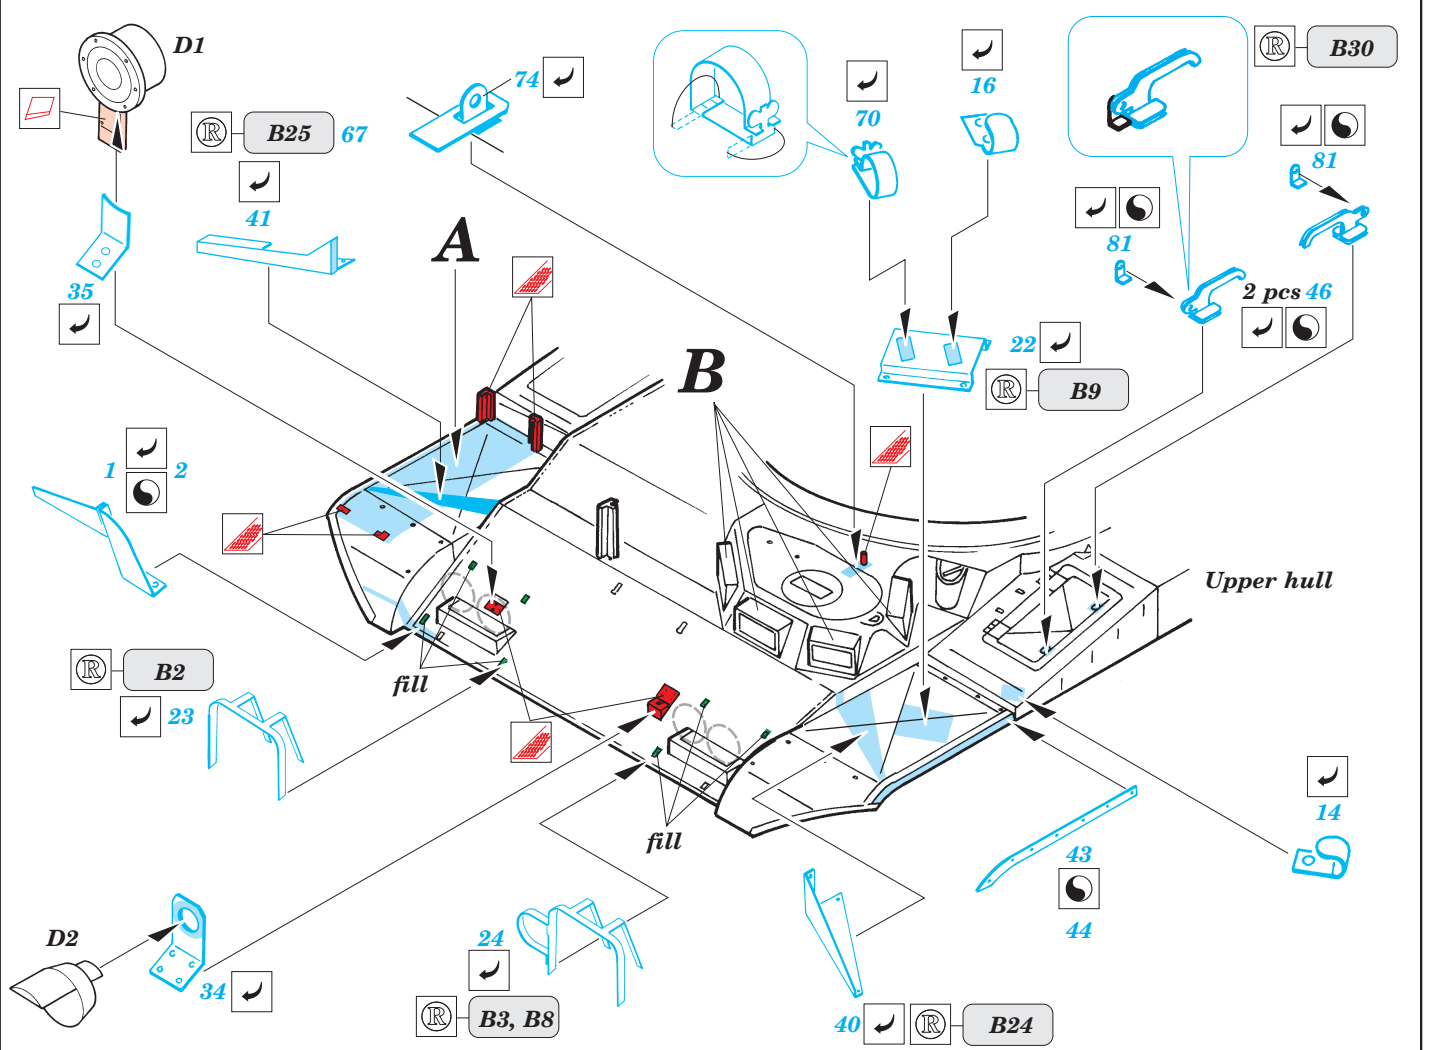

M41A3 Walker Bulldog

1/35 scale detail set for AFV kit 35041 • sada detailů pro model 1/35 AFV 35041

eduard

35 504

Mask

-  SYMMETRICAL ASSEMBLY
SYMETRICKÁ MONTÁŽ
-  REMOVE
ODSTRANIT
-  BEND
OHNOUT
-  REPLACE
NAHRADIT
-  GRIND
OBROUSIT
-  OPTION
VOLBA
-  DRILL HOLE
VRTÁT OTVOR

 ORIGINAL KIT PARTS
PŮVODNÍ DÍLY STAVEBNICE

 PHOTO-ETCHED PARTS
LEPTANÉ DÍLY

 PARTS TO BE REMOVED
DÍLY K ODSTRANĚNÍ

 FILL
TMELIT

REFERENCES : Squadron/Signal No.2029 - M41 Walker Bulldog in action
Panzer 7/2002