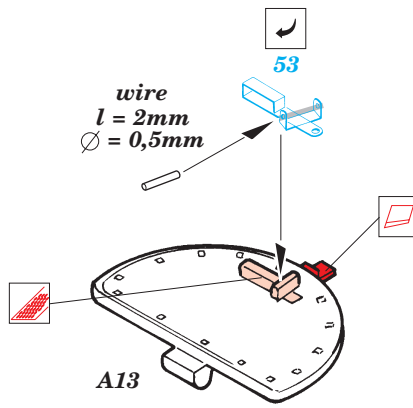

M41A3 Walker Bulldog

1/35 scale detail set for AFV kit 35041 • sada detailů pro model 1/35 AFV 35041

eduard

35 504

Mask

-  SYMMETRICAL ASSEMBLY
SYMETRICKÁ MONTÁŽ
-  REMOVE
ODSTRANIT
-  BEND
OHNOUT
-  REPLACE
NAHRADIT
-  GRIND
OBROUSIT
-  OPTION
VOLBA
-  DRILL HOLE
VRTÁT OTVOR

 ORIGINAL KIT PARTS
PŮVODNÍ DÍLY STAVEBNICE

 PHOTO-ETCHED PARTS
LEPTANÉ DÍLY

 PARTS TO BE REMOVED
DÍLY K ODSTRANĚNÍ

 FILL
TMELIT

REFERENCES : Squadron/Signal No.2029 - M41 Walker Bulldog in action
Panzer 7/2002