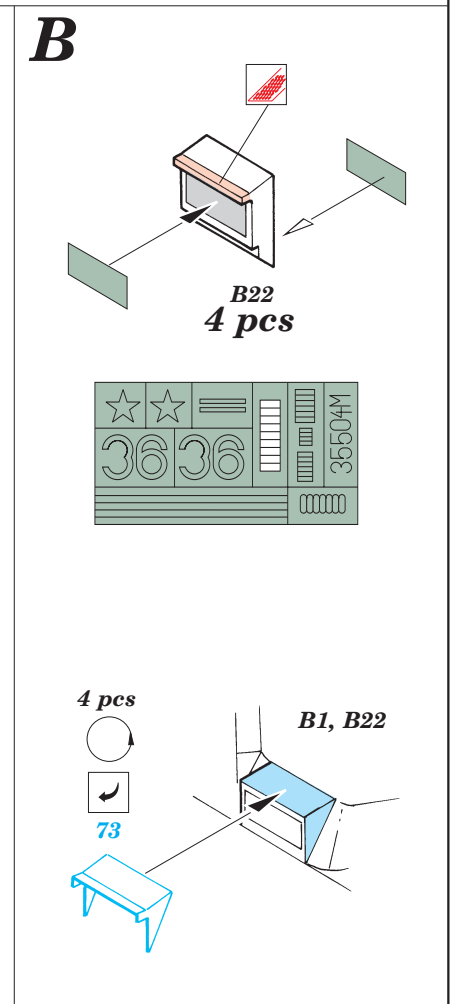

M41A3 Walker Bulldog

1/35 scale detail set for AFV kit 35041 • sada detailů pro model 1/35 AFV 35041

eduard

35 504

Mask

-  SYMMETRICAL ASSEMBLY
SYMETRICKÁ MONTÁŽ
-  REMOVE
ODSTRANIT
-  BEND
OHNOUT
-  REPLACE
NAHRADIT
-  GRIND
OBROUSIT
-  OPTION
VOLBA
-  DRILL HOLE
VRTÁT OTVOR

 ORIGINAL KIT PARTS
PŮVODNÍ DÍLY STAVEBNICE

 PHOTO-ETCHED PARTS
LEPTANÉ DÍLY

 PARTS TO BE REMOVED
DÍLY K ODSTRANĚNÍ

 FILL
TMELIT

REFERENCES : Squadron/Signal No.2029 - M41 Walker Bulldog in action
Panzer 7/2002