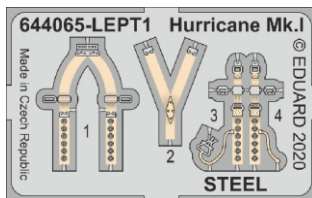

# Löök

**POZOR! OBSAHUJE DROBNÉ A OSTRÉ DÍLY**  
**VÝROBEK NENÍ HRAČKOU**  
CONTAINS SMALL AND SHARP PARTS  
**COLLECTORS' ITEM · NOT A TOY**

This product contains resin and metal detail parts for upgrading scale plastic models. When selecting this set make sure that it is for the kit mentioned on the label as these sets are made specifically for that kit. **WARNING!** This set contains small and sharp parts. Work carefully in a ventilated, well-lit room. Safety glasses are recommended. This product is not a toy.

Tento výrobek obsahuje resinové a leptané kovové díly pro úpravu a vylepšení plastického modelu. Při výběru sady kovových detailů zkontrolujte, zda je určena pro model, který chcete upravit. Model, pro který je sada určena, je uveden na titulním štítku.  
**POZOR!** Sada obsahuje malé a ostré díly. Pracujte ve větrané a dobře osvětlené místnosti. Doporučujeme použití ochranných brýlí. Výrobek není hračkou.

**R6**

Item #		Scale Recommended
644065	<b>Hurricane Mk.I</b>	1/48
		Airfix

**eduard**

- 
- |  |   |
|--|---|
| <input checked="" type="checkbox"/> BEND<br>OHNOUT   |  SYMMETRICAL ASSEMBLY<br>SYMETRICKÁ MONTÁŽ |
|  GLUE<br>PRILEPIT |  REVERSE SIDE<br>OTOČIT                    |