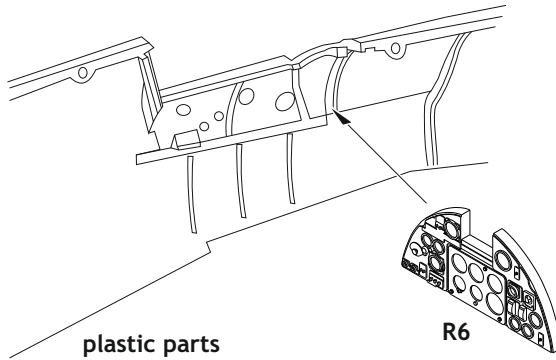

Tento výrobek obsahuje resinové a leptané kovové díly pro úpravu a vylepšení plastického modelu. Při výběru sady kovových detailů zkontrolujte, zda je určena pro model, který chcete upravit. Model, pro který je sada určena, je uveden na titulním štítku.  
**POZOR!** Sada obsahuje malé a ostré díly. Pracujte ve větrané a dobře osvětlené místnosti. Doporučujeme použití ochranných brýlí. Výrobek není hračkou.

**R6**

Item #		Scale Recommended
644065	<b>Hurricane Mk.I</b>	1/48
		Airfix

**eduard**

- 
- |  |   |
|--|---|
| <input checked="" type="checkbox"/> BEND<br>OHNOUT   |  SYMMETRICAL ASSEMBLY<br>SYMETRICKÁ MONTÁŽ |
|  GLUE<br>PRILEPIT |  REVERSE SIDE<br>OTOČIT                    |