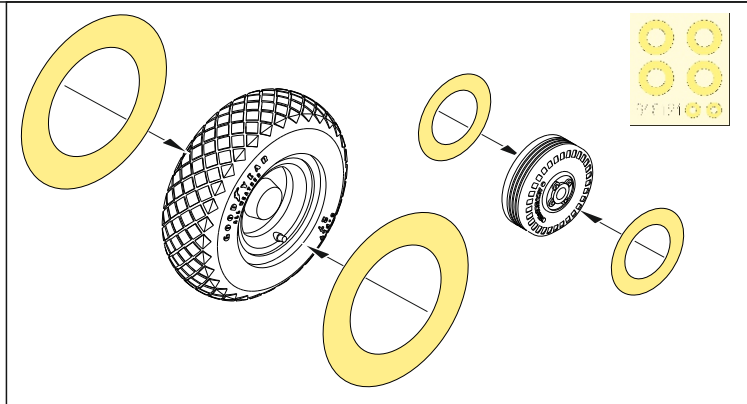

648 494 P-51D wheels diamond tread

for Eduard kit - pro stavebnici Eduard

1/48 scale

R11
2pcs.

R12
2pcs.

R13

648 494 P-51D wheels diamond tread 1/48

for Eduard kit - pro stavebnici Eduard

plastic parts

R11

R12

H 77
C137
TIRE BLACK

H 8
C 8
SILVER

2

R13

H 77
C137
TIRE BLACK

H 8
C 8
SILVER

plastic part
G45

REMOVE ODSTRANIT	BEND OHNOUT	SYMMETRICAL ASSEMBLY SYMETRICKÁ MONTÁŽ
GRIND OBROUSIT	OPTION VOLBA	SCRIBE THE PANEL AND HOLES RYTI
DRILL HOLE VRTÁT OTVOR	REPLACE NAHRADIT	REVERSE SIDE OTOČIT