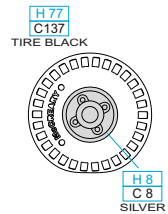

648 494 P-51D wheels diamond tread

for Eduard kit - pro stavebnici Eduard

1/48 scale

R11
2pcs.

R12
2pcs.

R13

648 494 P-51D wheels diamond tread 1/48

for Eduard kit - pro stavebnici Eduard

plastic parts

R11

R12

H 77
C137
TIRE BLACK

H 8
C 8
SILVER

2

R13

H 77
C137
TIRE BLACK

H 8
C 8
SILVER

plastic part
G45

REMOVE ODSTRANIT	BEND OHNOUT	SYMMETRICAL ASSEMBLY SYMETRICKÁ MONTÁŽ
GRIND OBROUSIT	OPTION VOLBA	SCRIBE THE PANEL AND HOLES RYTI
DRILL HOLE VRTÁT OTVOR	REPLACE NAHRADIT	REVERSE SIDE OTOČIT