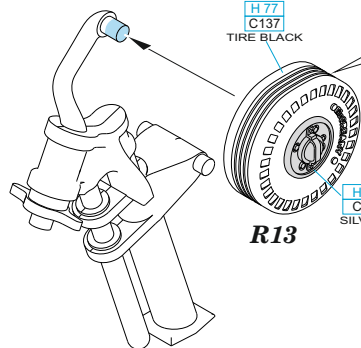

648 494 P-51D wheels diamond tread

for Eduard kit - pro stavebnici Eduard

1/48 scale

R11
2pcs.

R12
2pcs.

R13

648 494 P-51D wheels diamond tread 1/48

for Eduard kit - pro stavebnici Eduard

plastic parts

R11

R12

H 77
C137
TIRE BLACK

H 8
C 8
SILVER

2

R13

H 77
C137
TIRE BLACK

H 8
C 8
SILVER

plastic part
G45

REMOVE ODSTRANIT	BEND OHNOUT	SYMMETRICAL ASSEMBLY SYMETRICKÁ MONTÁŽ
GRIND OBROUSIT	OPTION VOLBA	SCRIBE THE PANEL AND HOLES RYTI
DRILL HOLE VRTÁT OTVOR	REPLACE NAHRADIT	REVERSE SIDE OTOČIT