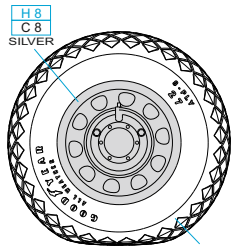

648 494 P-51D wheels diamond tread

for Eduard kit - pro stavebnici Eduard

1/48 scale

R11
2pcs.

R12
2pcs.

R13

648 494 P-51D wheels diamond tread 1/48

for Eduard kit - pro stavebnici Eduard

plastic parts

R11

R12

H 77
C137
TIRE BLACK

H 8
C 8
SILVER

2

R13

H 77
C137
TIRE BLACK

H 8
C 8
SILVER

plastic part
G45

REMOVE ODSTRANIT	BEND OHNOUT	SYMMETRICAL ASSEMBLY SYMETRICKÁ MONTÁŽ
GRIND OBROUSIT	OPTION VOLBA	SCRIBE THE PANEL AND HOLES RYTI
DRILL HOLE VRTÁT OTVOR	REPLACE NAHRADIT	REVERSE SIDE OTOČIT