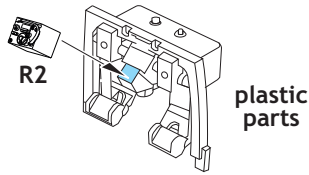

- ☒ BEND
  OHNOUT
- ☒ GLUE
  PŘILEPIT
- ☒ SYMMETRICAL ASSEMBLY
  SYMETRICKÁ MONTÁŽ
- ☒ REVERSE SIDE
  OTOČIT