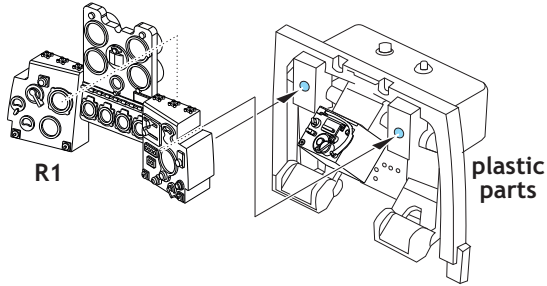

Löök

POZOR! OBSAHUJE DROBNÉ A OSTRÉ DÍLY
VÝROBEK NENÍ HRAČKOU
CONTAINS SMALL AND SHARP PARTS
COLLECTORS' ITEM · NOT A TOY

This product contains resin and metal detail parts for upgrading scale plastic models. When selecting this set make sure that it is for the kit mentioned on the label as these sets are made specifically for that kit. **WARNING!** This set contains small and sharp parts. Work carefully in a ventilated, well-lit room. Safety glasses are recommended. This product is not a toy.

Tento výrobek obsahuje resinové a leptané kovové díly pro úpravu a vylepšení plastického modelu. Při výběru sady kovových detailů zkontrolujte, zda je určena pro model, který chcete upravit. Model, pro který je sada určena, je uveden na titulním štítku.

eduard

- BEND
OHNOUT
- GLUE
PŘILEPIT
- SYMMETRICAL ASSEMBLY
SYMETRICKÁ MONTÁŽ
- REVERSE SIDE
OTOČIT