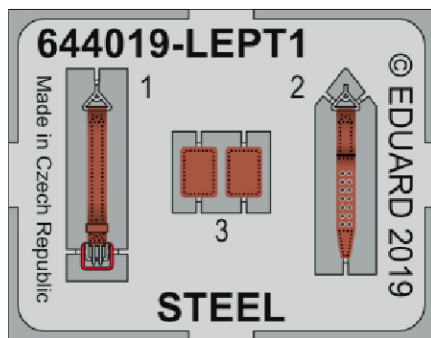

Löök

POZOR! OBSAHUJE DROBNÉ A OSTRÉ DÍLY
VÝROBEK NENÍ HRAČKOU
CONTAINS SMALL AND SHARP PARTS
COLLECTORS' ITEM · NOT A TOY

This product contains resin and metal detail parts for upgrading scale plastic models. When selecting this set make sure that it is for the kit mentioned on the label as these sets are made specifically for that kit. **WARNING!** This set contains small and sharp parts. Work carefully in a ventilated, well-lit room. Safety glasses are recommended. This product is not a toy.

Tento výrobek obsahuje resinové a leptané kovové díly pro úpravu a vylepšení plastického modelu. Při výběru sady kovových detailů zkontrolujte, zda je určena pro model, který chcete upravit. Model, pro který je sada určena, je uveden na titulním štítku.

POZOR! Sada obsahuje malé a ostré díly. Pracujte ve větrané a dobře osvětlené místnosti. Doporučujeme použití ochranných brýlí. Výrobek není hračkou.

Item #	Scale Recommended	Scale Recommended	
		1/48	Tamiya
644019	Ki-61-Ic	1/48	Tamiya

eduard