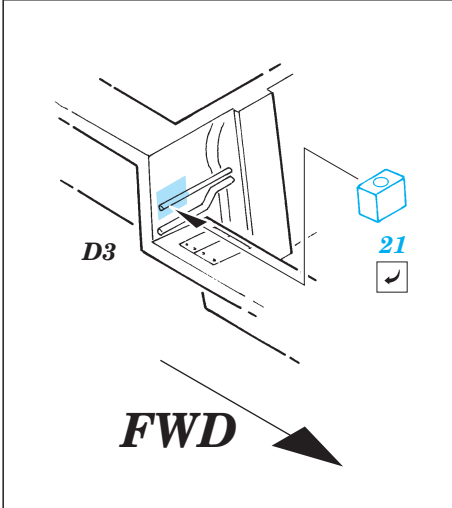

F-18C Hornet

FE223

1/48 scale detail set for Hasegawa kit • sada detailů pro model Hasegawa 1/48

FILM

- SYMMETRICAL ASSEMBLY
SYMETRICKÁ MONTÁŽ
- REMOVE
ODSTRANIT
- BEND
OHNOUT
- REPLACE
NAHRADIT
- GRIND
OBROUSIT
- OPTION
VOLBA

ORIGINAL KIT PARTS
PŮVODNÍ DÍLY STAVEBNICE

PHOTO-ETCHED PARTS
LEPTANÉ DÍLY

PARTS TO BE REMOVED
DÍLY K ODSTRANĚNÍ

FILL
TMELIT

REFERENCES:

Squadron/Signal Publ.: Walk Around # 5518 - F/A-18 Hornet
 Squadron/Signal Publ.: In Action #1136 - F/A-18 Hornet
 Marine Muscle: HORNET AND HARRIER