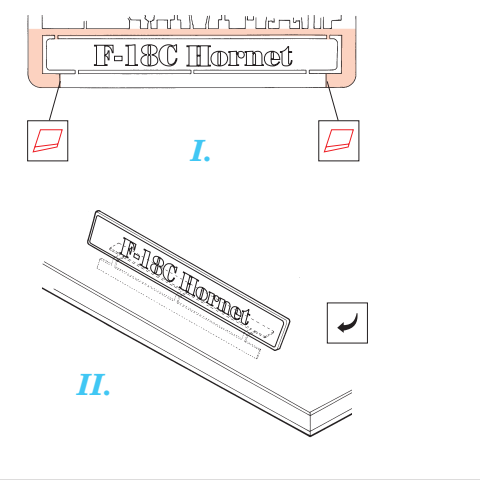

F-18C Hornet

FE223

1/48 scale detail set for Hasegawa kit • sada detailů pro model Hasegawa 1/48

FILM

- SYMMETRICAL ASSEMBLY
SYMETRICKÁ MONTÁŽ
- REMOVE
ODSTRANIT
- BEND
OHNOUT
- REPLACE
NAHRADIT
- GRIND
OBROUSIT
- OPTION
VOLBA

ORIGINAL KIT PARTS
PŮVODNÍ DÍLY STAVEBNICE

PHOTO-ETCHED PARTS
LEPTANÉ DÍLY

PARTS TO BE REMOVED
DÍLY K ODSTRANĚNÍ

FILL
TMELIT

REFERENCES:

Squadron/Signal Publ.: Walk Around # 5518 - F/A-18 Hornet
 Squadron/Signal Publ.: In Action #1136 - F/A-18 Hornet
 Marine Muscle: HORNET AND HARRIER