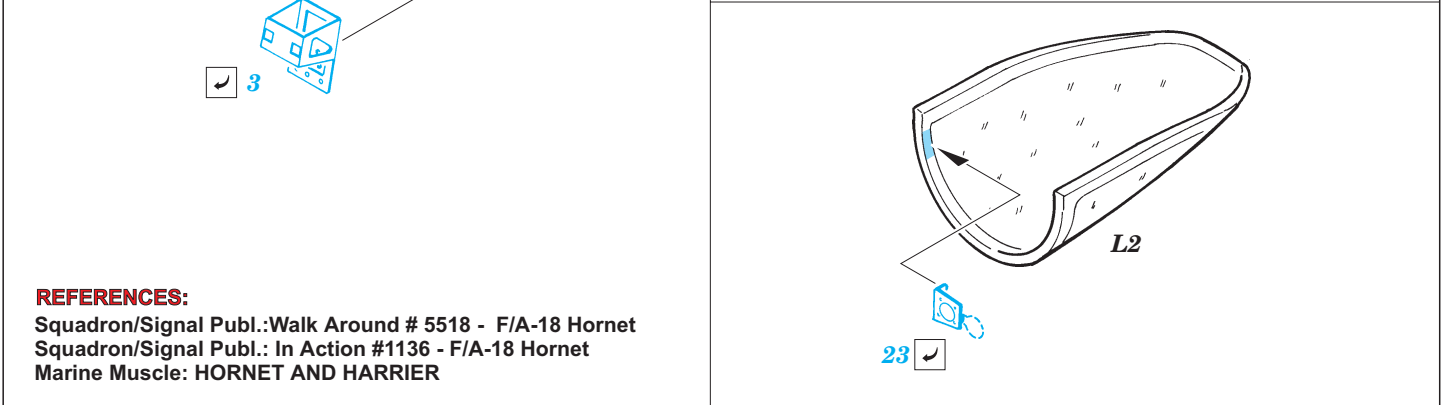

F-18C Hornet

FE223

1/48 scale detail set for Hasegawa kit • sada detailů pro model Hasegawa 1/48

FILM

- SYMMETRICAL ASSEMBLY
SYMETRICKÁ MONTÁŽ
- REMOVE
ODSTRANIT
- BEND
OHNOUT
- REPLACE
NAHRADIT
- GRIND
OBROUSIT
- OPTION
VOLBA

ORIGINAL KIT PARTS
PŮVODNÍ DÍLY STAVEBNICE

PHOTO-ETCHED PARTS
LEPTANÉ DÍLY

PARTS TO BE REMOVED
DÍLY K ODSTRANĚNÍ

FILL
TMELIT

REFERENCES:

Squadron/Signal Publ.: Walk Around # 5518 - F/A-18 Hornet
 Squadron/Signal Publ.: In Action #1136 - F/A-18 Hornet
 Marine Muscle: HORNET AND HARRIER