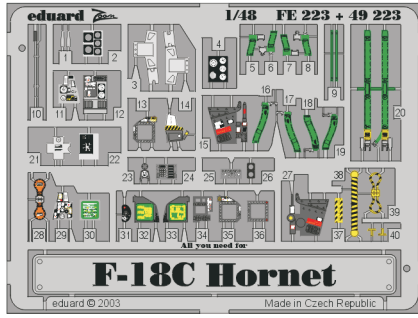

F-18C Hornet

FE223

1/48 scale detail set for Hasegawa kit • sada detailů pro model Hasegawa 1/48

FILM

- SYMMETRICAL ASSEMBLY
SYMETRICKÁ MONTÁŽ
- REMOVE
ODSTRANIT
- BEND
OHNOUT
- REPLACE
NAHRADIT
- GRIND
OBROUSIT
- OPTION
VOLBA

ORIGINAL KIT PARTS
PŮVODNÍ DÍLY STAVEBNICE

PHOTO-ETCHED PARTS
LEPTANÉ DÍLY

PARTS TO BE REMOVED
DÍLY K ODSTRANĚNÍ

FILL
TMELIT

REFERENCES:

Squadron/Signal Publ.: Walk Around # 5518 - F/A-18 Hornet
 Squadron/Signal Publ.: In Action #1136 - F/A-18 Hornet
 Marine Muscle: HORNET AND HARRIER