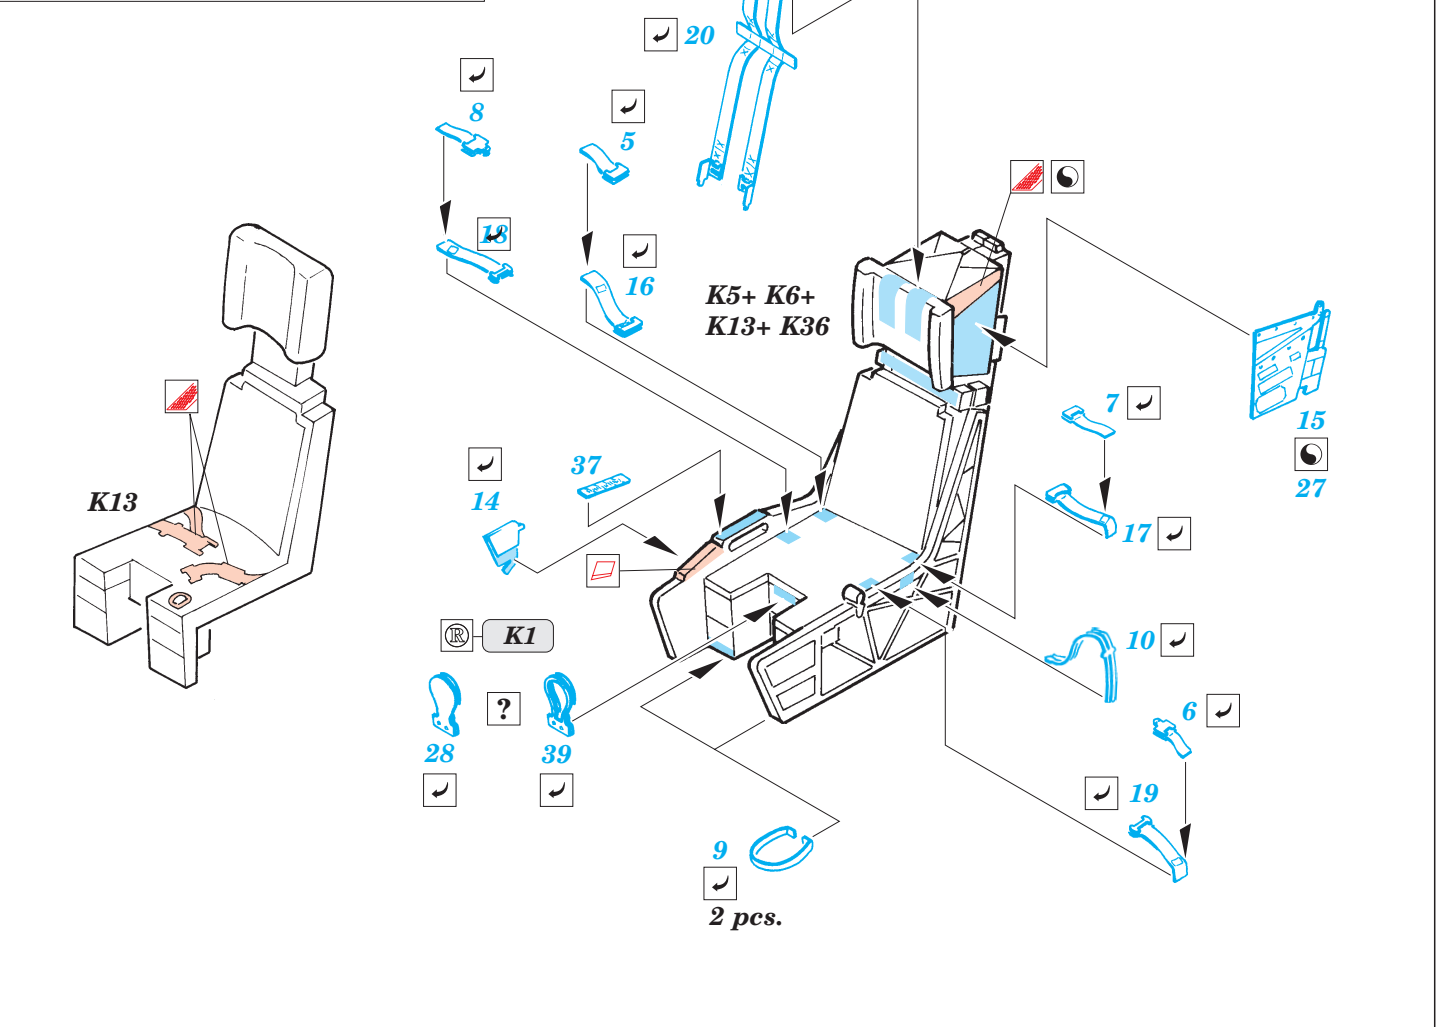

F-18C Hornet

FE223

1/48 scale detail set for Hasegawa kit • sada detailů pro model Hasegawa 1/48

FILM

- SYMMETRICAL ASSEMBLY
SYMETRICKÁ MONTÁŽ
- REMOVE
ODSTRANIT
- BEND
OHNOUT
- REPLACE
NAHRADIT
- GRIND
OBROUSIT
- OPTION
VOLBA

ORIGINAL KIT PARTS
PŮVODNÍ DÍLY STAVEBNICE

PHOTO-ETCHED PARTS
LEPTANÉ DÍLY

PARTS TO BE REMOVED
DÍLY K ODSTRANĚNÍ

FILL
TMELIT

REFERENCES:

Squadron/Signal Publ.: Walk Around # 5518 - F/A-18 Hornet
 Squadron/Signal Publ.: In Action #1136 - F/A-18 Hornet
 Marine Muscle: HORNET AND HARRIER