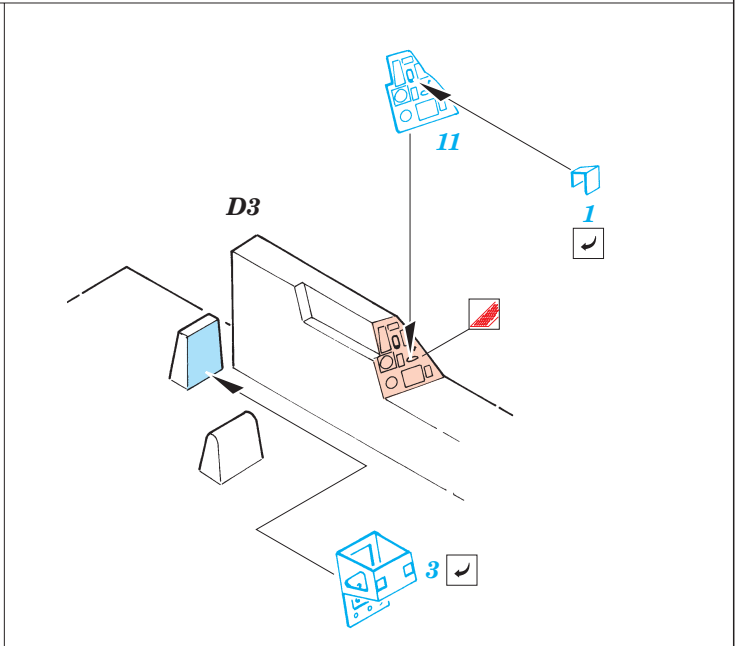

F-18C Hornet

FE223

1/48 scale detail set for Hasegawa kit • sada detailů pro model Hasegawa 1/48

FILM

- SYMMETRICAL ASSEMBLY
SYMETRICKÁ MONTÁŽ
- REMOVE
ODSTRANIT
- BEND
OHNOUT
- REPLACE
NAHRADIT
- GRIND
OBROUSIT
- OPTION
VOLBA

ORIGINAL KIT PARTS
PŮVODNÍ DÍLY STAVEBNICE

PHOTO-ETCHED PARTS
LEPTANÉ DÍLY

PARTS TO BE REMOVED
DÍLY K ODSTRANĚNÍ

FILL
TMELIT

REFERENCES:

Squadron/Signal Publ.: Walk Around # 5518 - F/A-18 Hornet
 Squadron/Signal Publ.: In Action #1136 - F/A-18 Hornet
 Marine Muscle: HORNET AND HARRIER