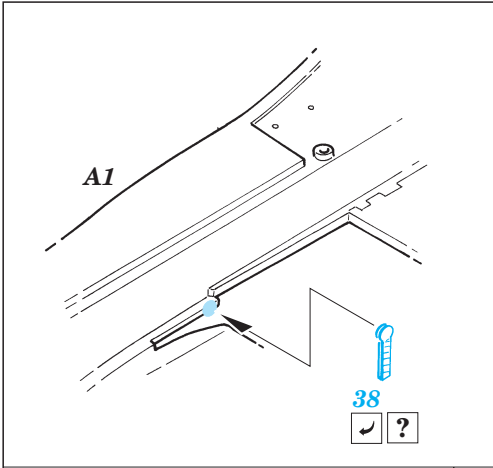

F-18C Hornet

FE223

1/48 scale detail set for Hasegawa kit • sada detailů pro model Hasegawa 1/48

FILM

- SYMMETRICAL ASSEMBLY
SYMETRICKÁ MONTÁŽ
- REMOVE
ODSTRANIT
- BEND
OHNOUT
- REPLACE
NAHRADIT
- GRIND
OBROUSIT
- OPTION
VOLBA

ORIGINAL KIT PARTS
PŮVODNÍ DÍLY STAVEBNICE

PHOTO-ETCHED PARTS
LEPTANÉ DÍLY

PARTS TO BE REMOVED
DÍLY K ODSTRANĚNÍ

FILL
TMELIT

REFERENCES:

Squadron/Signal Publ.: Walk Around # 5518 - F/A-18 Hornet
 Squadron/Signal Publ.: In Action #1136 - F/A-18 Hornet
 Marine Muscle: HORNET AND HARRIER