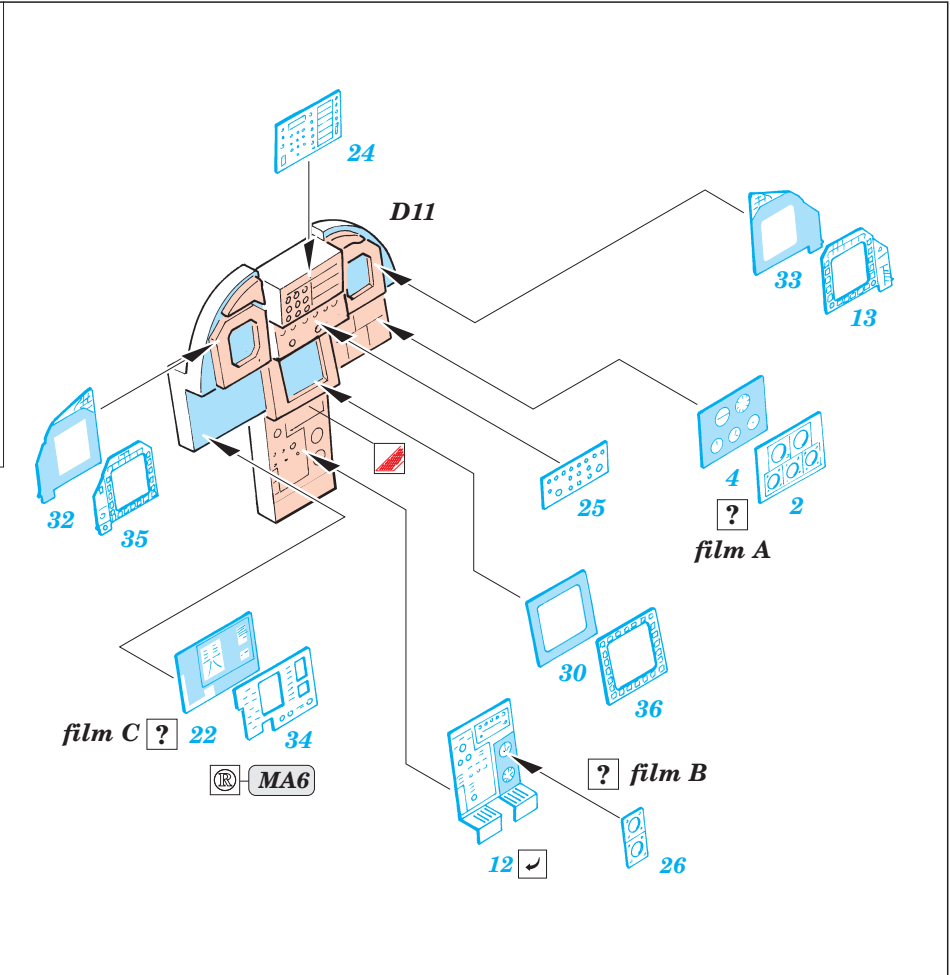

F-18C Hornet

FE223

1/48 scale detail set for Hasegawa kit • sada detailů pro model Hasegawa 1/48

FILM

- SYMMETRICAL ASSEMBLY
SYMETRICKÁ MONTÁŽ
- REMOVE
ODSTRANIT
- BEND
OHNOUT
- REPLACE
NAHRADIT
- GRIND
OBROUSIT
- OPTION
VOLBA

ORIGINAL KIT PARTS
PŮVODNÍ DÍLY STAVEBNICE

PHOTO-ETCHED PARTS
LEPTANÉ DÍLY

PARTS TO BE REMOVED
DÍLY K ODSTRANĚNÍ

FILL
TMELIT

REFERENCES:

Squadron/Signal Publ.: Walk Around # 5518 - F/A-18 Hornet
 Squadron/Signal Publ.: In Action #1136 - F/A-18 Hornet
 Marine Muscle: HORNET AND HARRIER