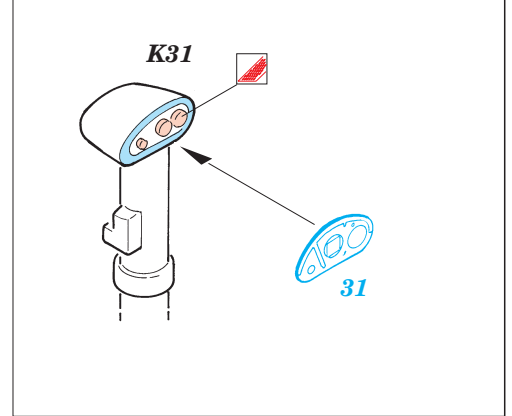

F-18C Hornet

FE223

1/48 scale detail set for Hasegawa kit • sada detailů pro model Hasegawa 1/48

FILM

- SYMMETRICAL ASSEMBLY
SYMETRICKÁ MONTÁŽ
- REMOVE
ODSTRANIT
- BEND
OHNOUT
- REPLACE
NAHRADIT
- GRIND
OBROUSIT
- OPTION
VOLBA

ORIGINAL KIT PARTS
PŮVODNÍ DÍLY STAVEBNICE

PHOTO-ETCHED PARTS
LEPTANÉ DÍLY

PARTS TO BE REMOVED
DÍLY K ODSTRANĚNÍ

FILL
TMELIT

REFERENCES:

Squadron/Signal Publ.: Walk Around # 5518 - F/A-18 Hornet
 Squadron/Signal Publ.: In Action #1136 - F/A-18 Hornet
 Marine Muscle: HORNET AND HARRIER