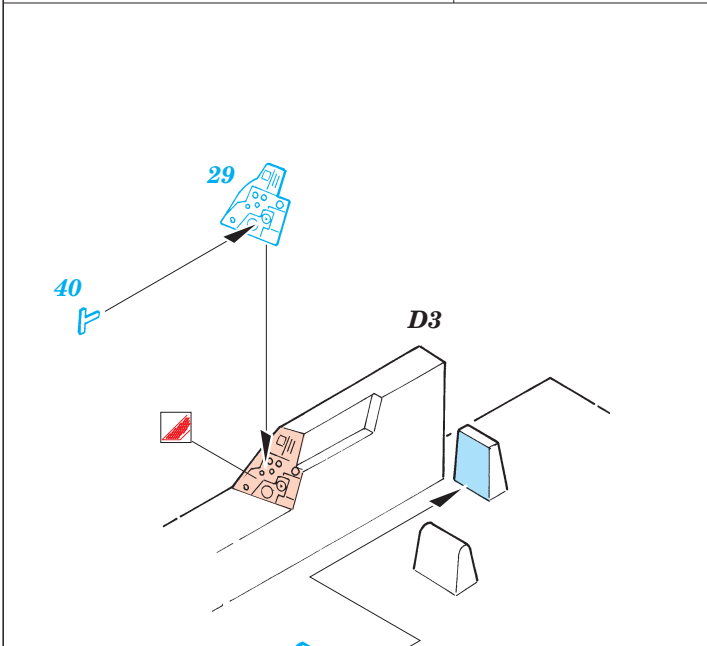

F-18C Hornet

FE223

1/48 scale detail set for Hasegawa kit • sada detailů pro model Hasegawa 1/48

FILM

- SYMMETRICAL ASSEMBLY
SYMETRICKÁ MONTÁŽ
- REMOVE
ODSTRANIT
- BEND
OHNOUT
- REPLACE
NAHRADIT
- GRIND
OBROUSIT
- OPTION
VOLBA

ORIGINAL KIT PARTS
PŮVODNÍ DÍLY STAVEBNICE

PHOTO-ETCHED PARTS
LEPTANÉ DÍLY

PARTS TO BE REMOVED
DÍLY K ODSTRANĚNÍ

FILL
TMELIT

REFERENCES:

Squadron/Signal Publ.: Walk Around # 5518 - F/A-18 Hornet
 Squadron/Signal Publ.: In Action #1136 - F/A-18 Hornet
 Marine Muscle: HORNET AND HARRIER