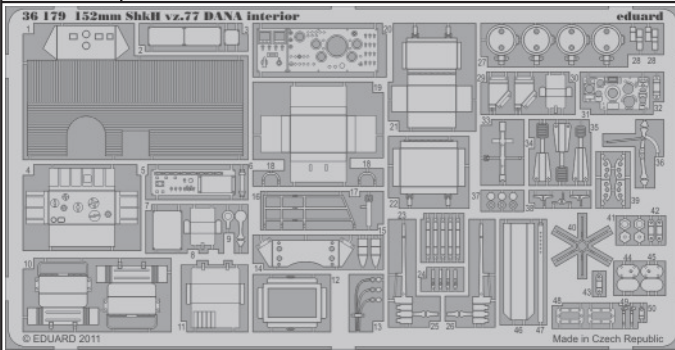

152mm ShkH vz.77 DANA interior

eduard

1/35 scale detail set for HOBBY BOSS kit • sada detailů pro model 1/35 HOBBY BOSS

36 179

- APPLY EXPRESS MASK AND PAINT BEFORE GLUING
POUŽIT EXPRESS MASK NABARVIT PŘED SLEPENÍM
- SYMETRICAL ASSEMBLY
SYMETRICKÁ MONTÁŽ
- REMOVE
ODSTRANIT
- GRIND
OBROUSIT
- DRILL HOLE
VRTAT OTVOR
- BEND
OHNOUT
- OPTION
VOLBA
- REPLACE
NAHRADIT

ORIGINAL KIT PARTS
PŮVODNÍ DÍLY STAVEBNICE
 PHOTO-ETCHED PARTS
LEPTANÉ DÍLY
 PARTS TO BE REMOVED
DÍLY K ODSTRANĚNÍ
 FILL
TMELIT

NI