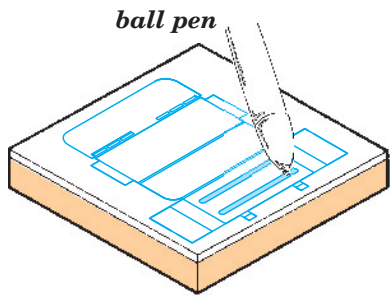

152mm ShkH vz.77 DANA interior

eduard

1/35 scale detail set for HOBBY BOSS kit • sada detailů pro model 1/35 HOBBY BOSS

36 179

- APPLY EXPRESS MASK AND PAINT BEFORE GLUING
POUŽIT EXPRESS MASK NABARVIT PŘED SLEPENÍM
- SYMETRICAL ASSEMBLY
SYMETRICKÁ MONTÁŽ
- REMOVE
ODSTRANIT
- GRIND
OBROUSIT
- DRILL HOLE
VRTAT OTVOR
- BEND
OHNOUT
- OPTION
VOLBA
- REPLACE
NAHRADIT

ORIGINAL KIT PARTS
PŮVODNÍ DÍLY STAVEBNICE
 PHOTO-ETCHED PARTS
LEPTANÉ DÍLY
 PARTS TO BE REMOVED
DÍLY K ODSTRANĚNÍ
 FILL
TMELIT

NI