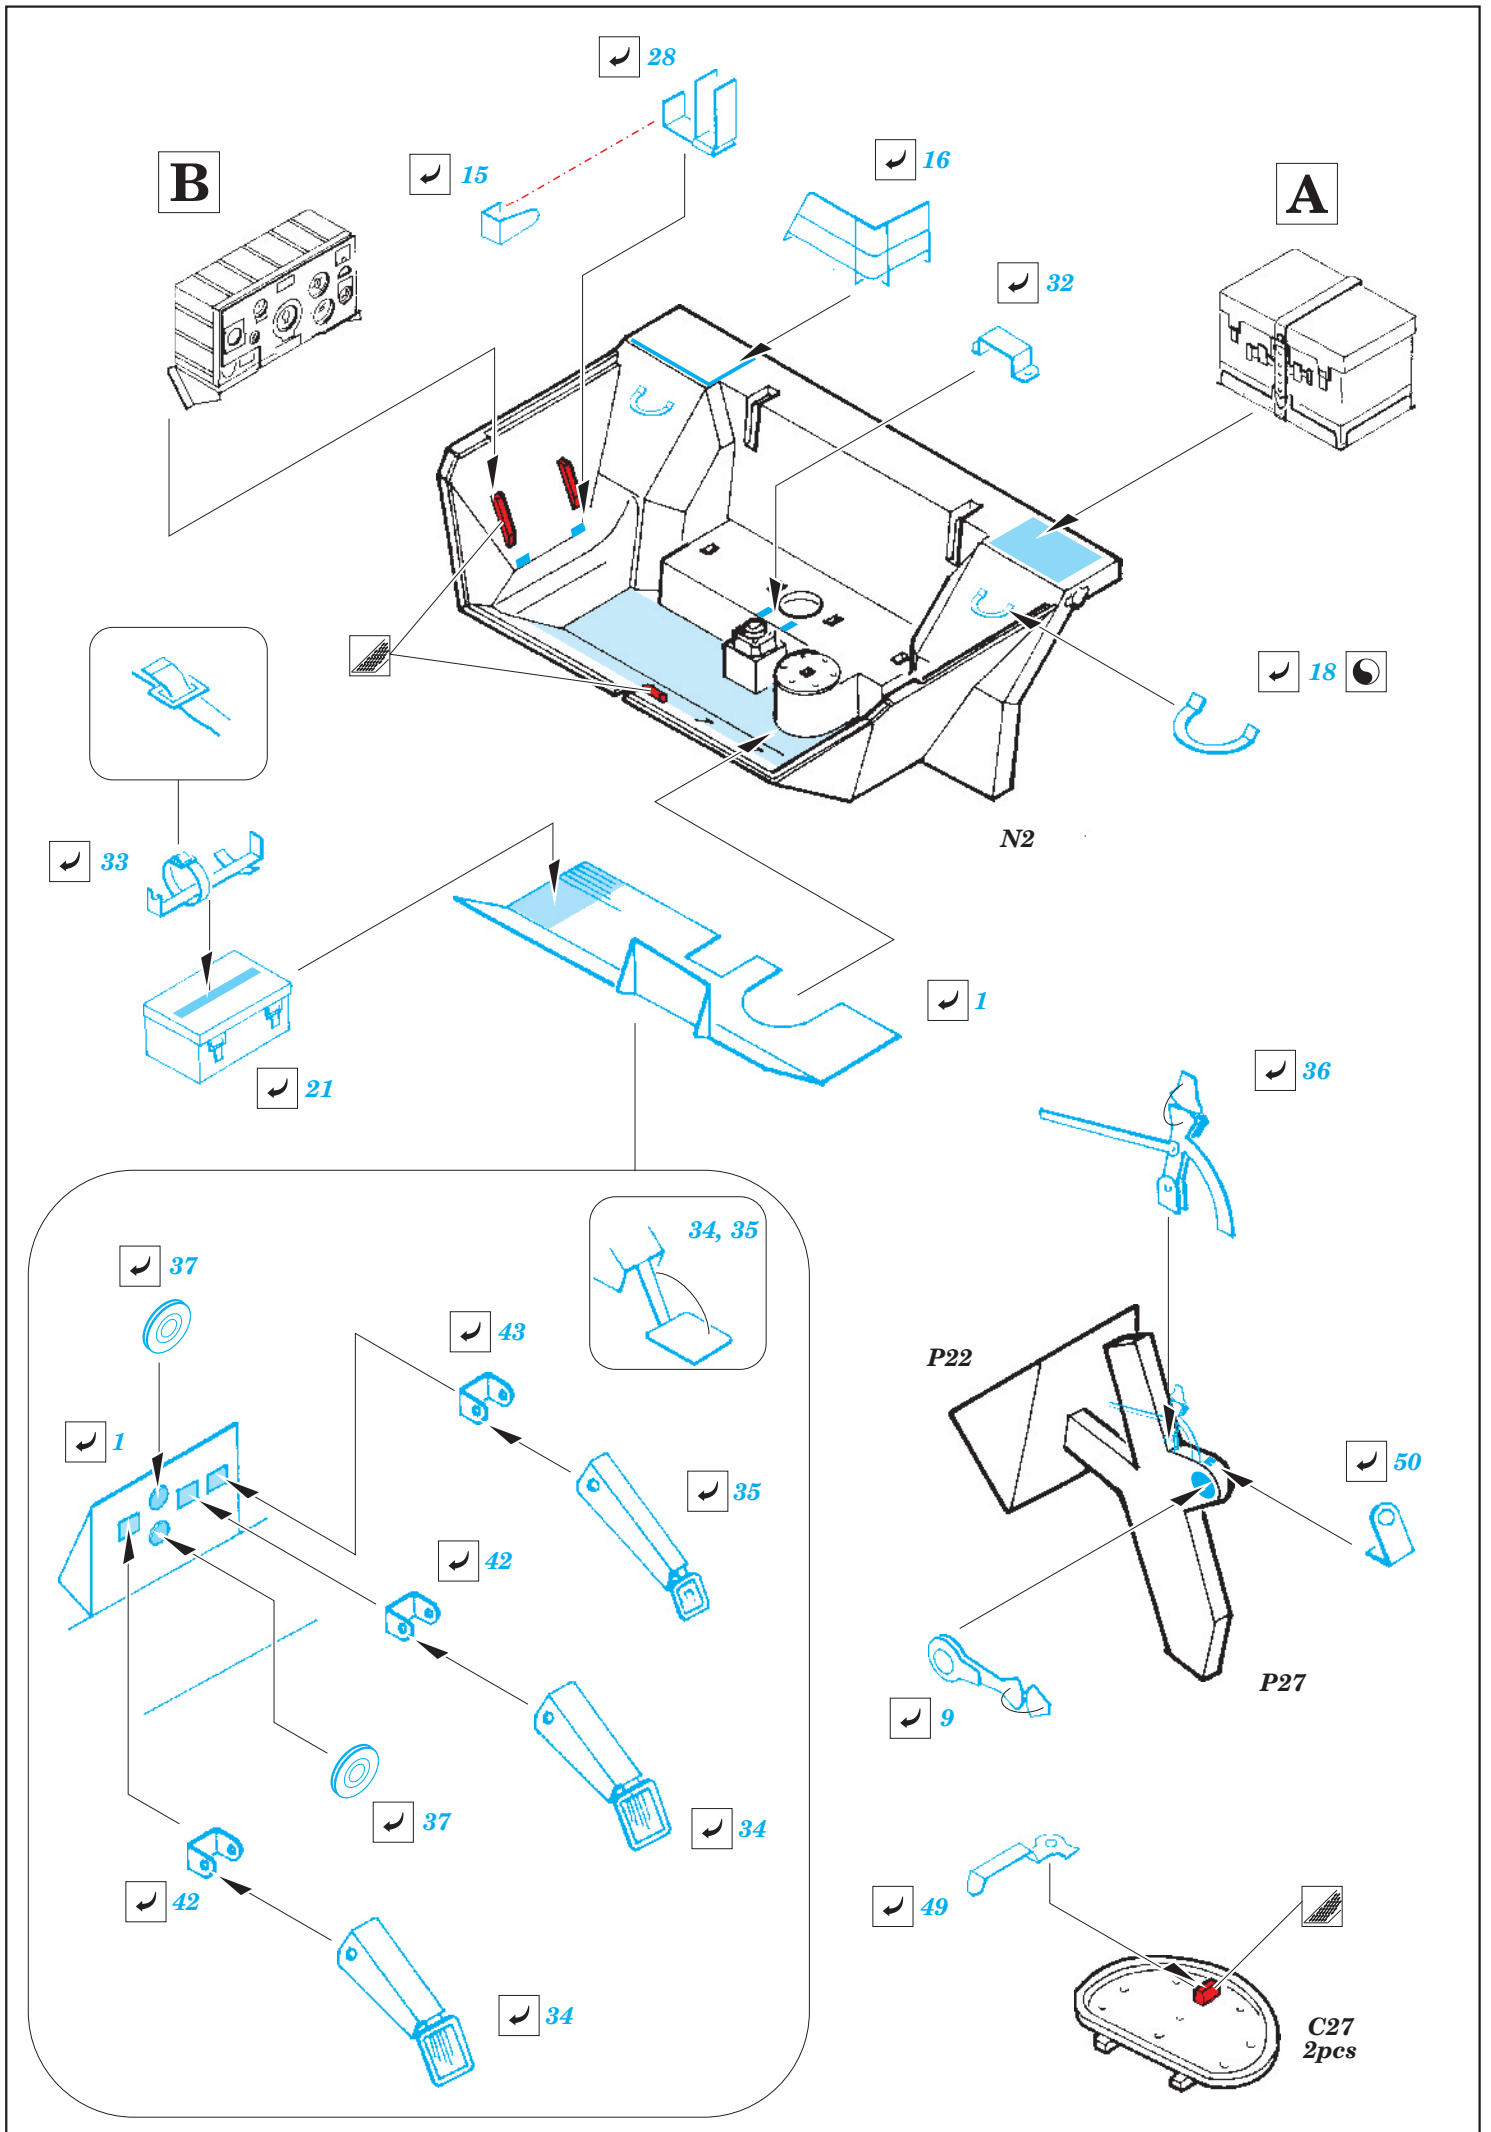

152mm ShkH vz.77 DANA interior

eduard

1/35 scale detail set for HOBBY BOSS kit • sada detailů pro model 1/35 HOBBY BOSS

36 179

- APPLY EXPRESS MASK AND PAINT BEFORE GLUING
POUŽIT EXPRESS MASK NABARVIT PŘED SLEPENÍM
- SYMETRICAL ASSEMBLY
SYMETRICKÁ MONTÁŽ
- REMOVE
ODSTRANIT
- GRIND
OBROUSIT
- DRILL HOLE
VRTAT OTVOR
- BEND
OHNOUT
- OPTION
VOLBA
- REPLACE
NAHRADIT

ORIGINAL KIT PARTS
PŮVODNÍ DÍLY STAVEBNICE
 PHOTO-ETCHED PARTS
LEPTANÉ DÍLY
 PARTS TO BE REMOVED
DÍLY K ODSTRANĚNÍ
 FILL
TMELIT

NI