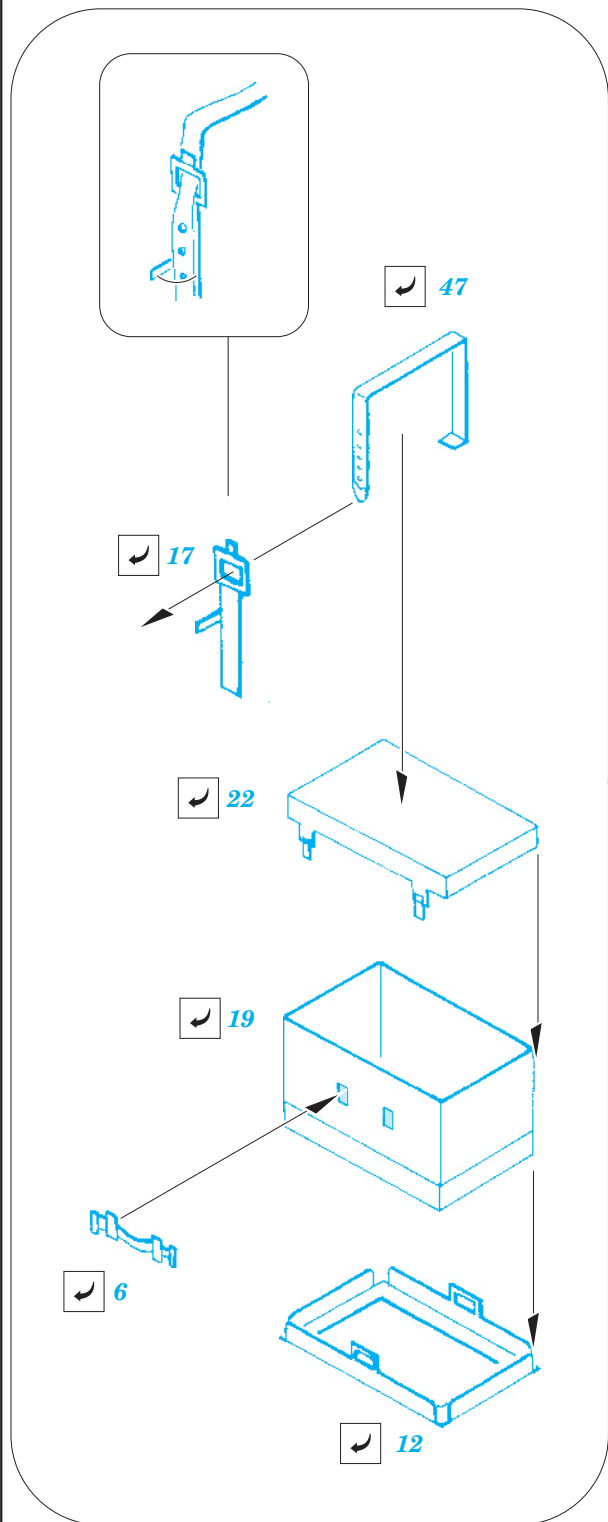

152mm ShkH vz.77 DANA interior

eduard

1/35 scale detail set for HOBBY BOSS kit • sada detailů pro model 1/35 HOBBY BOSS

36 179

- APPLY EXPRESS MASK AND PAINT BEFORE GLUING
POUŽIT EXPRESS MASK NABARVIT PŘED SLEPENÍM
- SYMETRICAL ASSEMBLY
SYMETRICKÁ MONTÁŽ
- REMOVE
ODSTRANIT
- GRIND
OBROUSIT
- DRILL HOLE
VRTAT OTVOR
- BEND
OHNOUT
- OPTION
VOLBA
- REPLACE
NAHRADIT

ORIGINAL KIT PARTS
PŮVODNÍ DÍLY STAVEBNICE
 PHOTO-ETCHED PARTS
LEPTANÉ DÍLY
 PARTS TO BE REMOVED
DÍLY K ODSTRANĚNÍ
 FILL
TMELIT

NI