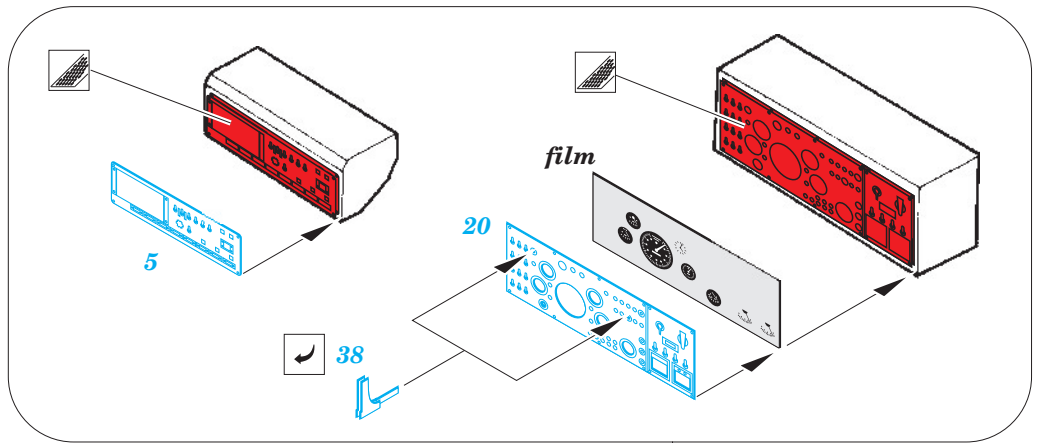

152mm ShkH vz.77 DANA interior

eduard

1/35 scale detail set for HOBBY BOSS kit • sada detailů pro model 1/35 HOBBY BOSS

36 179

- APPLY EXPRESS MASK AND PAINT BEFORE GLUING
POUŽIT EXPRESS MASK NABARVIT PŘED SLEPENÍM
- SYMETRICAL ASSEMBLY
SYMETRICKÁ MONTÁŽ
- REMOVE
ODSTRANIT
- GRIND
OBROUSIT
- DRILL HOLE
VRTAT OTVOR
- BEND
OHNOUT
- OPTION
VOLBA
- REPLACE
NAHRADIT

ORIGINAL KIT PARTS
PŮVODNÍ DÍLY STAVEBNICE
 PHOTO-ETCHED PARTS
LEPTANÉ DÍLY
 PARTS TO BE REMOVED
DÍLY K ODSTRANĚNÍ
 FILL
TMELIT

NI