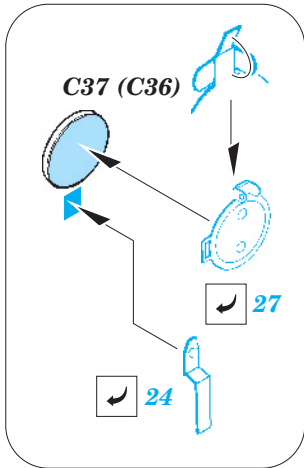

152mm ShkH vz.77 DANA interior

eduard

1/35 scale detail set for HOBBY BOSS kit • sada detailů pro model 1/35 HOBBY BOSS

36 179

- APPLY EXPRESS MASK AND PAINT BEFORE GLUING
POUŽIT EXPRESS MASK NABARVIT PŘED SLEPENÍM
- SYMETRICAL ASSEMBLY
SYMETRICKÁ MONTÁŽ
- REMOVE
ODSTRANIT
- GRIND
OBROUSIT
- DRILL HOLE
VRTAT OTVOR
- BEND
OHNOUT
- OPTION
VOLBA
- REPLACE
NAHRADIT

ORIGINAL KIT PARTS
PŮVODNÍ DÍLY STAVEBNICE
 PHOTO-ETCHED PARTS
LEPTANÉ DÍLY
 PARTS TO BE REMOVED
DÍLY K ODSTRANĚNÍ
 FILL
TMELIT

NI