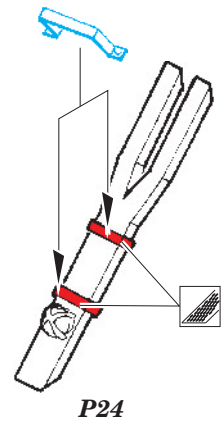

152mm ShkH vz.77 DANA interior

eduard

1/35 scale detail set for HOBBY BOSS kit • sada detailů pro model 1/35 HOBBY BOSS

36 179

- APPLY EXPRESS MASK AND PAINT BEFORE GLUING
POUŽIT EXPRESS MASK NABARVIT PŘED SLEPENÍM
- SYMETRICAL ASSEMBLY
SYMETRICKÁ MONTÁŽ
- REMOVE
ODSTRANIT
- GRIND
OBROUSIT
- DRILL HOLE
VRTAT OTVOR
- BEND
OHNOUT
- OPTION
VOLBA
- REPLACE
NAHRADIT

ORIGINAL KIT PARTS
PŮVODNÍ DÍLY STAVEBNICE
 PHOTO-ETCHED PARTS
LEPTANÉ DÍLY
 PARTS TO BE REMOVED
DÍLY K ODSTRANĚNÍ
 FILL
TMELIT

NI