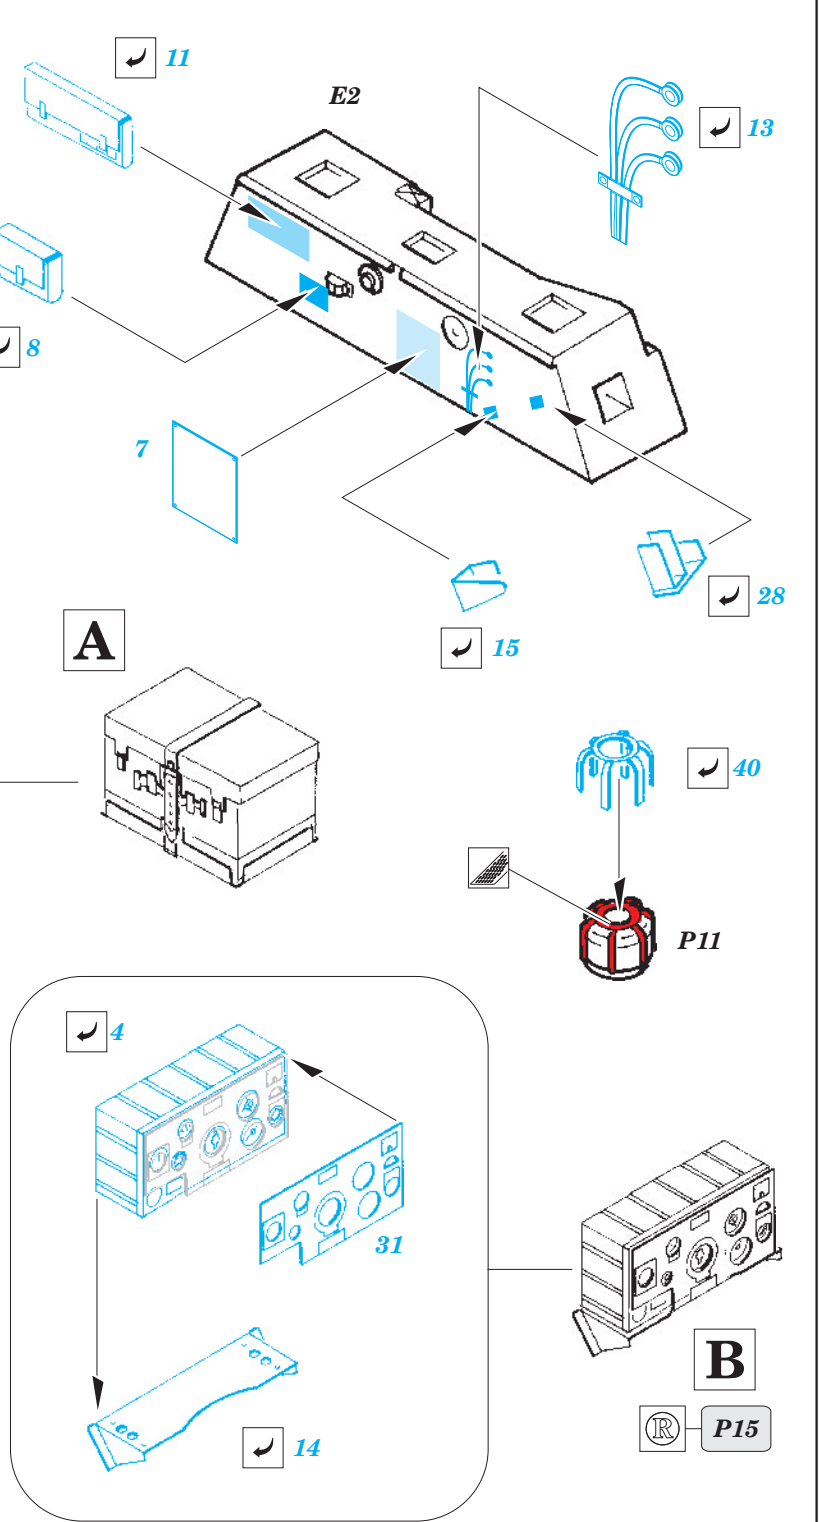

152mm ShkH vz.77 DANA interior

eduard

1/35 scale detail set for HOBBY BOSS kit • sada detailů pro model 1/35 HOBBY BOSS

36 179

- APPLY EXPRESS MASK AND PAINT BEFORE GLUING
POUŽIT EXPRESS MASK NABARVIT PŘED SLEPENÍM
- SYMETRICAL ASSEMBLY
SYMETRICKÁ MONTÁŽ
- REMOVE
ODSTRANIT
- GRIND
OBROUSIT
- DRILL HOLE
VRTAT OTVOR
- BEND
OHNOUT
- OPTION
VOLBA
- REPLACE
NAHRADIT

ORIGINAL KIT PARTS
PŮVODNÍ DÍLY STAVEBNICE
 PHOTO-ETCHED PARTS
LEPTANÉ DÍLY
 PARTS TO BE REMOVED
DÍLY K ODSTRANĚNÍ
 FILL
TMELIT

NI