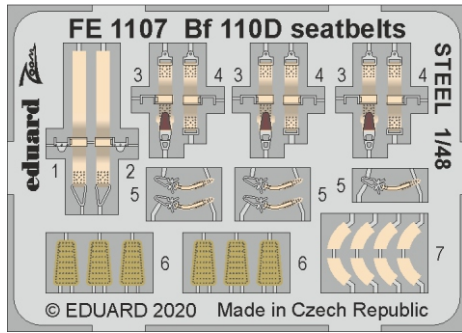

zoom Bf 110D seatbelts STEEL

eduard

FE 1107

1/48

detail set for DRAGON 1/48 kit • sada detailů pro stavebnici DRAGON 1/48

- APPLY EXPRESS MASK AND PAINT BEFORE GLUING
POUŽIT EXPRESS MASK NABARVIT PŘED SLEPENÍM
- SYMMETRICAL ASSEMBLY
SYMETRICKÁ MONTÁŽ
- REMOVE
ODSTRANIT
- GRIND
OBROUSIT
- DRILL HOLE
VRTÁT OTVOR
- BEND
OHNOUT
- OPTION
VOLBA
- REPLACE
NAHRADIT
- 1** COLORED ETCHED PARTS
LEPTANÉ BAREVNÉ DÍLY
- 1** ETCHED PARTS
LEPTANÉ NEBAREVNÉ DÍLY
- 1** ORIGINAL KIT PARTS
PŮVODNÍ DÍLY STAVEBNICE

ORIGINAL KIT PARTS PŮVODNÍ DÍLY STAVEBNICE	PHOTO-ETCHED PARTS LEPTANÉ DÍLY	PARTS TO BE REMOVED DÍLY K ODSTRANĚNÍ	FILL TMELIT
---	------------------------------------	--	----------------