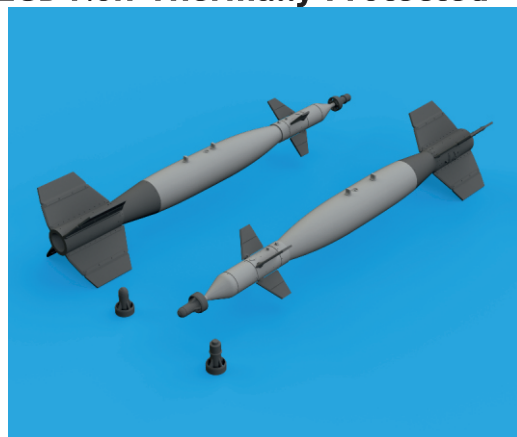

648 452 PAVE Way I Mk.83 Slow Speed 1/48 LGB Non-Thermally Protected

BEST BRASS RESIN AROUND!