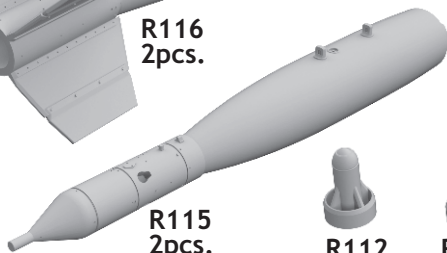

# 648 452 PAVE Way I Mk.83 Slow Speed LGB Non-Thermally Protected

1/48 scale

R116  
2pcs.

R115  
2pcs.

R112  
2pcs.

R113  
2pcs.

R114  
8pcs.

## COLOURS

GSI Creos (GUNZE)		Mr.METAL COLOR	
AQUEOUS	Mr.COLOR		
[H 8]	[C 8]	SILVER	
[H12]	[C33]	FLAT BLACK	
[H27]	[C44]	TAN	
[H52]	[C12]	OLIVE DRAB	

This product contains metal and resin detail parts for upgrading scale plastic models. When selecting this set make sure that it is for the kit mentioned in product name as these sets are made specifically for that kit. When upgrading the model some cutting or corrections may be necessary for parts to fit accurately. **WARNING!** This set contains small and sharp parts. Work carefully in a ventilated and well-lit room. Safety glasses are recommended. This product is not suitable for children below 14 years of age.

Tento výrobek obsahuje leptané a odlévané detaily pro úpravu a vylepšení plastického modelu. Při výběru sady kovových detailů zkontrolujte, zda je určena pro model, který chcete upravit. Model, pro který je sada určena, je uveden u názvu výrobku. Pro přesnou aplikaci kovových a odlévaných dílů může být zapotřebí upravit díly upravovaného modelu. **POZOR!** Sada obsahuje malé ostré díly. Pracujte ve větrané a dobře osvětlené místnosti. Doporučujeme použití ochranných brýlí. Tento výrobek není vhodný pro děti mladší 14 let.