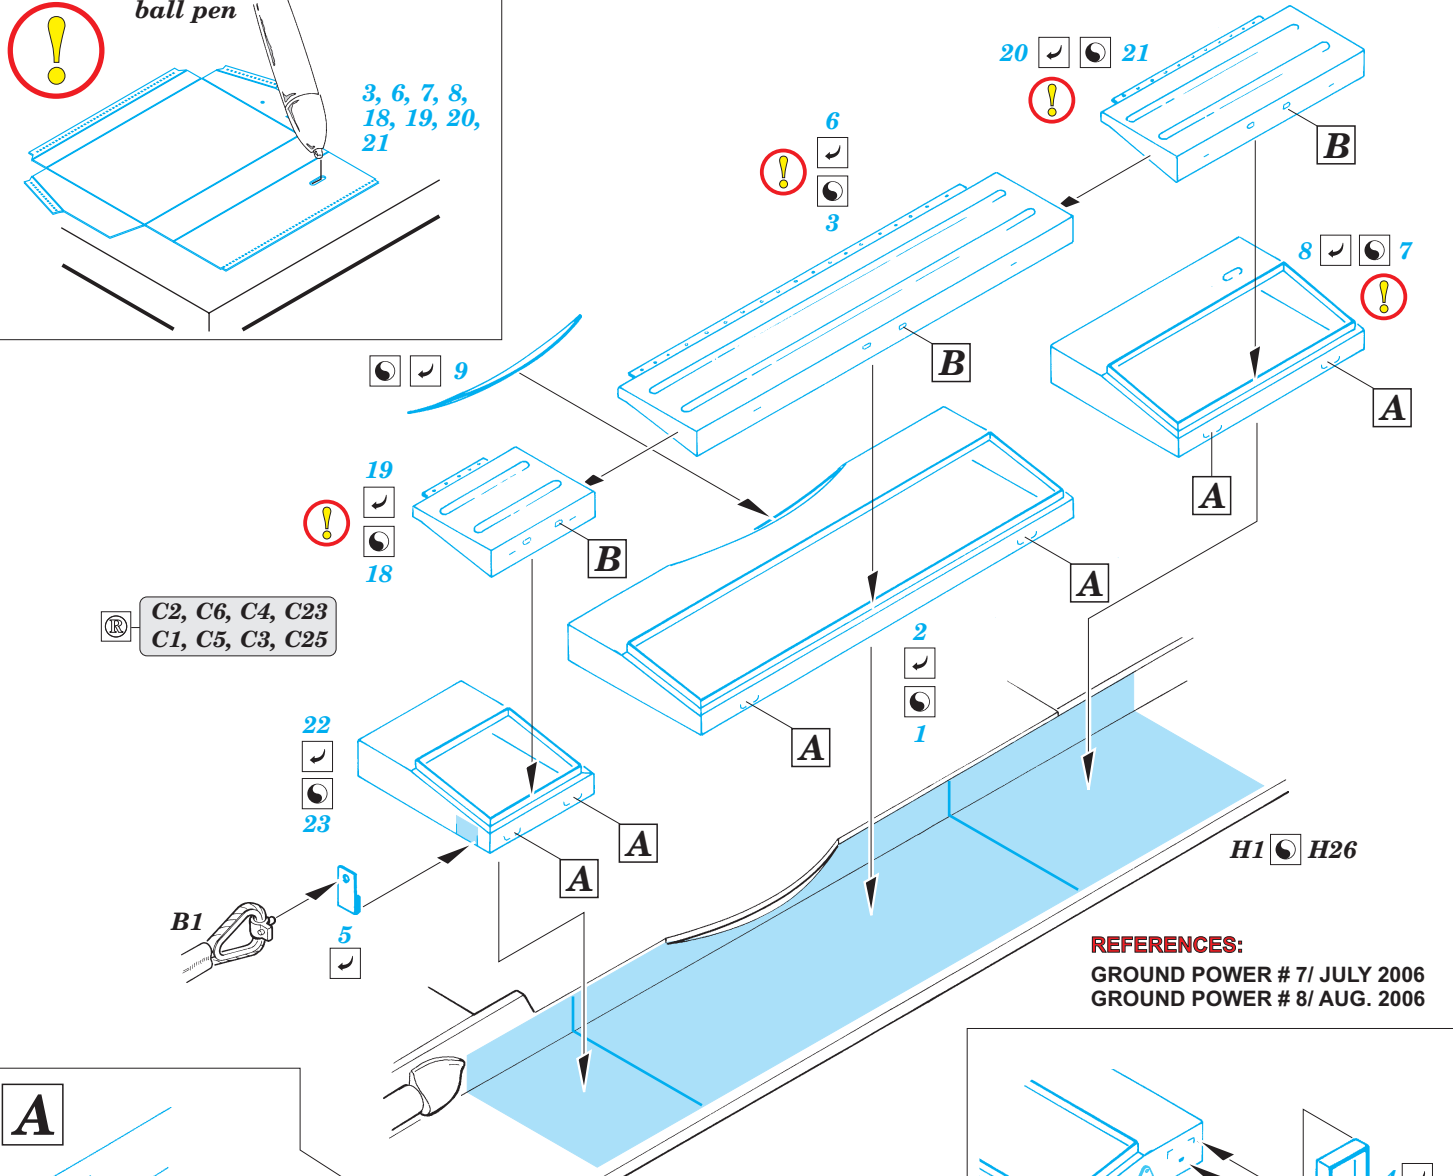

Centurion Mk.5 tool boxes

eduard

35 932

1/35 scale detail set for AFV Club kit 35100 • sada detailů pro model 1/35 AFV Club 35100

- APPLY EXPRESS MASK AND PAINT BEFORE GLUING
POUŽÍT EXPRESS MASK NABARVIT PŘED SLEPENÍM
- SYMMETRICAL ASSEMBLY
SYMETRICKÁ MONTÁŽ
- REMOVE
ODSTRANIT
- GRIND
OBROUSIT
- DRILL HOLE
VRTAT OTVOR
- BEND
OHNOUT
- OPTION
VOLBA
- REPLACE
NAHRADIT

ORIGINAL KIT PARTS
PŮVODNÍ DÍLY STAVEBNICE
 PHOTO-ETCHED PARTS
LEPTANÉ DÍLY
 PARTS TO BE REMOVED
DÍLY K ODSTRANĚNÍ
 FILL
TMELIT

REFERENCES:
GROUND POWER # 7/ JULY 2006
GROUND POWER # 8/ AUG. 2006