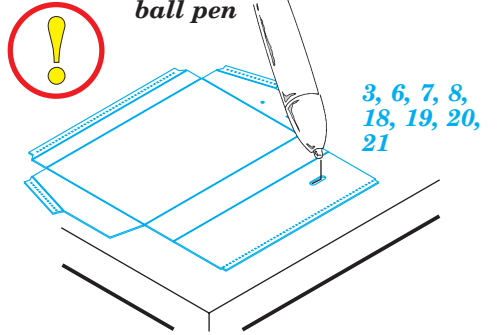

Centurion Mk.5 tool boxes

eduard

35 932

1/35 scale detail set for AFV Club kit 35100 • sada detailů pro model 1/35 AFV Club 35100

- APPLY EXPRESS MASK AND PAINT BEFORE GLUING
POUŽÍT EXPRESS MASK NABARVIT PŘED SLEPENÍM
- SYMMETRICAL ASSEMBLY
SYMETRICKÁ MONTÁŽ
- REMOVE
ODSTRANIT
- GRIND
OBROUSIT
- DRILL HOLE
VRTAT OTVOR
- BEND
OHNOUT
- OPTION
VOLBA
- REPLACE
NAHRADIT

ORIGINAL KIT PARTS
PŮVODNÍ DÍLY STAVEBNICE
 PHOTO-ETCHED PARTS
LEPTANÉ DÍLY
 PARTS TO BE REMOVED
DÍLY K ODSTRANĚNÍ
 FILL
TMELIT

REFERENCES:
GROUND POWER # 7/ JULY 2006
GROUND POWER # 8/ AUG. 2006