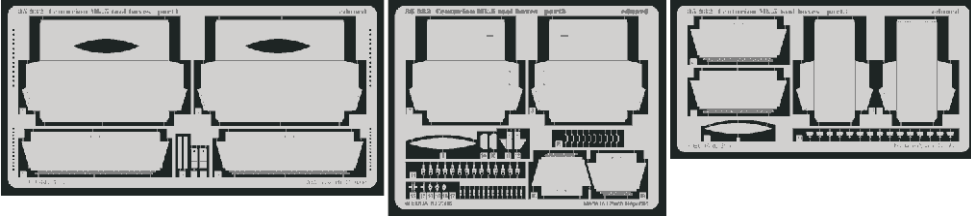

Centurion Mk.5 tool boxes

eduard

35 932

1/35 scale detail set for AFV Club kit 35100 • sada detailů pro model 1/35 AFV Club 35100

- APPLY EXPRESS MASK AND PAINT BEFORE GLUING
POUŽÍT EXPRESS MASK NABARVIT PŘED SLEPENÍM
- SYMMETRICAL ASSEMBLY
SYMETRICKÁ MONTÁŽ
- REMOVE
ODSTRANIT
- GRIND
OBROUSIT
- DRILL HOLE
VRTAT OTVOR
- BEND
OHNOUT
- OPTION
VOLBA
- REPLACE
NAHRADIT

ORIGINAL KIT PARTS
PŮVODNÍ DÍLY STAVEBNICE
 PHOTO-ETCHED PARTS
LEPTANÉ DÍLY
 PARTS TO BE REMOVED
DÍLY K ODSTRANĚNÍ
 FILL
TMELIT

REFERENCES:
GROUND POWER # 7/ JULY 2006
GROUND POWER # 8/ AUG. 2006