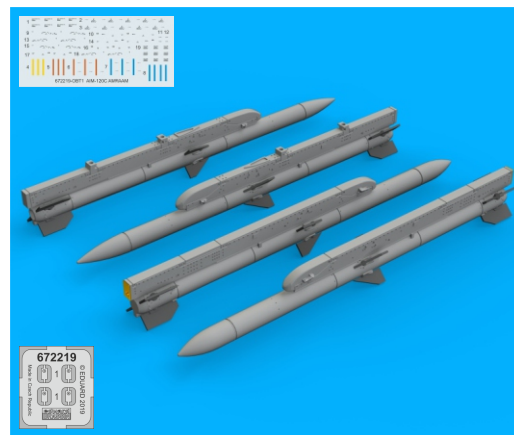

COLOURS

GSI Creos (GUNZE)			Mr.METAL COLOR	
AQUEOUS	Mr.COLOR	STEEL		
[H 18]	[C 28]	STEEL		
[H308]	[C308]	GRAY		
[H316]	[C316]	WHITE		

This product contains metal and resin detail parts for upgrading scale plastic models. When selecting this set make sure that it is for the kit mentioned in product name as these sets are made specifically for that kit. When upgrading the model some cutting or corrections may be necessary for parts to fit accurately. **WARNING!** This set contains small and sharp parts. Work carefully in a ventilated and well-lit room. Safety glasses are recommended. This product is not suitable for children below 14 years of age.

Tento výrobek obsahuje leptané a odlévané detaily pro úpravu a vylepšení plastického modelu. Při výběru sady kovových detailů zkontrolujte, zda je určena pro model, který chcete upravit. Model, pro který je sada určena, je uveden u názvu výrobku. Pro přesnou aplikaci kovových a odlévaných dílů může být zapotřebí upravit díly upravovaného modelu. **POZOR!** Sada obsahuje malé ostré díly. Pracujte ve větrané a dobře osvětlené místnosti. Doporučujeme použití ochranných brýlí. Tento výrobek není vhodný pro děti mladší 14 let.

- REMOVE ODSTRANIT
- BEND OHNOUT
- GRIND OBRIOUSIT
- OPTION VOLBA
- DRILL HOLE VRTAT OTVOR
- REPLACE NAHRADIT

SYMETRICAL ASSEMBLY SYMETRICKA MONTAZ

SCRIBE THE PANEL AND HOLES RYTI

REVERSE SIDE OTOCIT

CORRECT POSITION