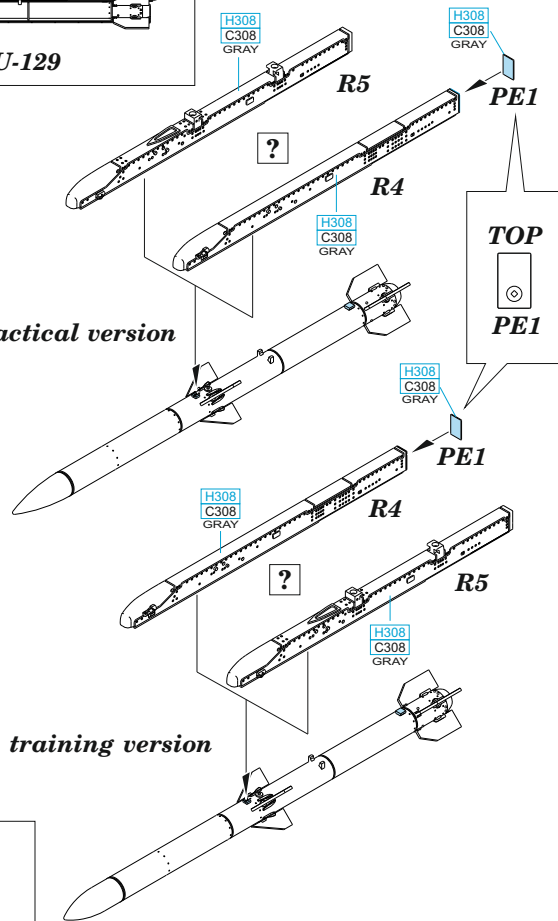

Tento výrobek obsahuje leptané a odlévané detaily pro úpravu a vylepšení plastického modelu. Při výběru sady kovových detailů zkontrolujte, zda je určena pro model, který chcete upravit. Model, pro který je sada určena, je uveden u názvu výrobku. Pro přesnou aplikaci kovových a odlévaných dílů může být zapotřebí upravit díly upravovaného modelu. **POZOR!** Sada obsahuje malé ostré díly. Pracujte ve větrané a dobře osvětlené místnosti. Doporučujeme použití ochranných brýlí. Tento výrobek není vhodný pro děti mladší 14 let.

- REMOVE ODSTRANIT
- BEND OHNOUT
- GRIND OBRIOUSIT
- OPTION VOLBA
- DRILL HOLE VRTAT OTVOR
- REPLACE NAHRADIT

SYMETRICAL ASSEMBLY SYMETRICKA MONTAZ

SCRIBE THE PANEL AND HOLES RYTI

REVERSE SIDE OTOCIT

CORRECT POSITION

R5 - Lavett RB99

CORRECT POSITION

R4 - LAU-129

tactical version
R8+R6+R7

1

training version
R9+R6+R7

2

tactical version

H 316
C 316
WHITE

H 18
C 28
STEEL

H 308
C 308
GRAY

H 18
C 28
STEEL

H 18
C 28
STEEL

H 18
C 28
STEEL

15 18 16 17

R5 - Lavett RB99