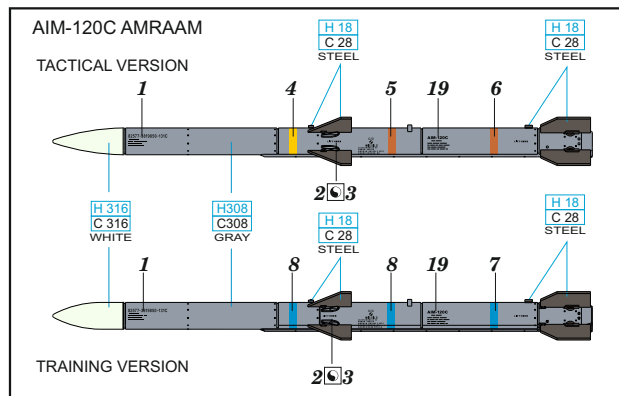

- REMOVE ODSTRANIT
- BEND OHNOUT
- GRIND OBRIOUSIT
- OPTION VOLBA
- DRILL HOLE VRTAT OTVOR
- REPLACE NAHRADIT

SYMETRICAL ASSEMBLY SYMETRICKA MONTAZ

SCRIBE THE PANEL AND HOLES RYTI

REVERSE SIDE OTOCIT

CORRECT POSITION