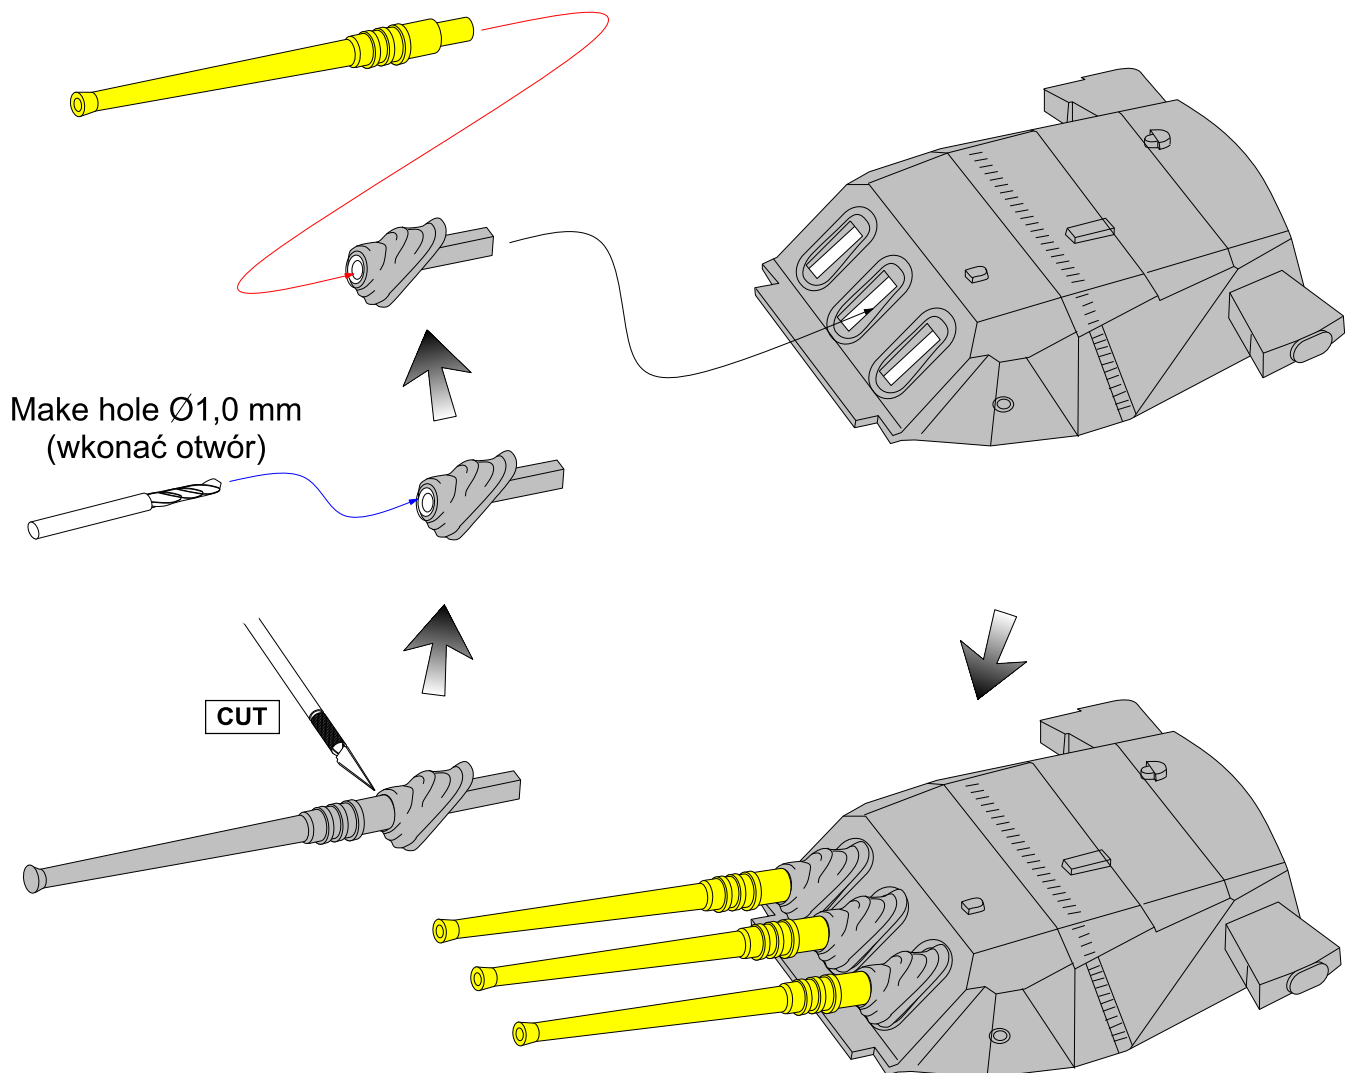

WARNING

Any unauthorized copying, producing and reproducing of ABER company products, or any part thereof, is strictly prohibited and any such action establishes liability for a civil action and may give rise to criminal prosecution.