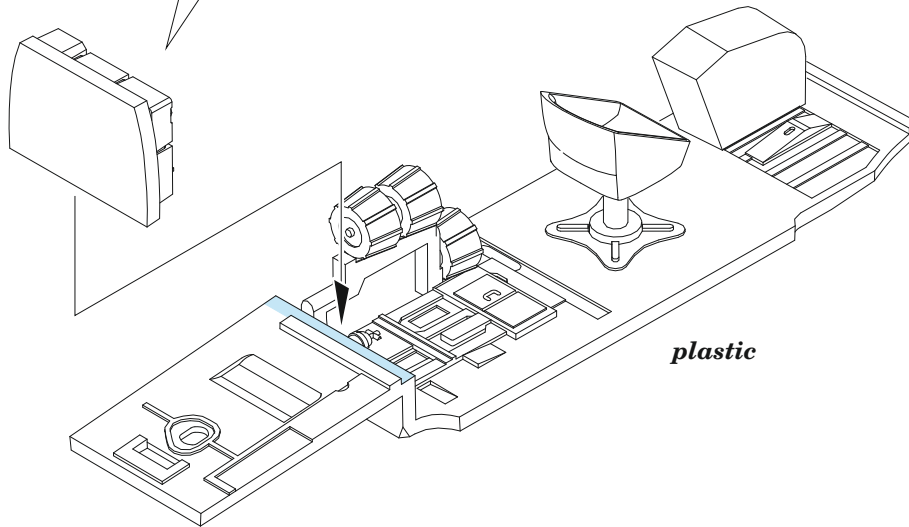

**648 602 Bf 110C/D**  
**radio equipment**  
 for Eduard kit - pro stavebnici Eduard

1/48 scale

R7

COLOURS

GSI Creos (GUNZE)		Mr.METAL COLOR	
AQUEOUS	Mr.COLOR		

**648 602 Bf 110C/D radio equipment 1/48**  
 for Eduard kit - pro stavebnici Eduard

eduard

**eduard**  
 435 21 Obrnice 170  
 Czech Republic

www.eduard.com  
 9,95

- |   |   |
|---|---|
|  REMOVE<br>ODSTRANIT                         |  BEND<br>OHNOUT        |
|  GRIND<br>OBROUSIT                          |  OPTION<br>VOLBA      |
|  DRILL HOLE<br>VRTAT OTVOR                 |  REPLACE<br>NAHRADIT |
|  SYMMETRICAL ASSEMBLY<br>SYMETRICKÁ MONTÁŽ |   |
|  SCRIBE THE PANEL AND HOLES<br>RYTÍ        |   |
|  REVERSE SIDE<br>OTOČIT                    |   |