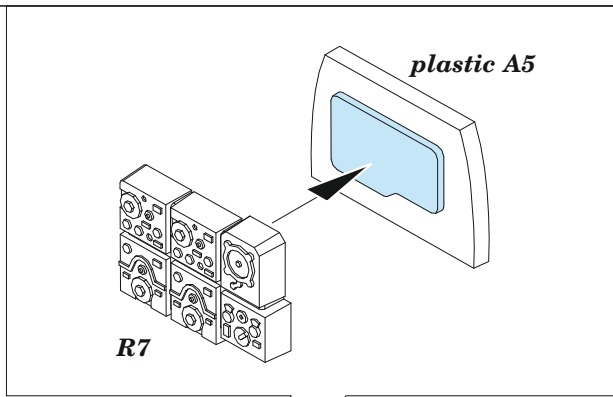

**648 602 Bf 110C/D**  
**radio equipment**  
 for Eduard kit - pro stavebnici Eduard

1/48 scale

R7

COLOURS

GSI Creos (GUNZE)		Mr.METAL COLOR	
AQUEOUS	Mr.COLOR		

**648 602 Bf 110C/D radio equipment 1/48**  
 for Eduard kit - pro stavebnici Eduard

eduard

**eduard**  
 435 21 Obrnice 170  
 Czech Republic

www.eduard.com  
 9,95

- |   |   |
|---|---|
|  REMOVE<br>ODSTRANIT                         |  BEND<br>OHNOUT        |
|  GRIND<br>OBROUSIT                          |  OPTION<br>VOLBA      |
|  DRILL HOLE<br>VRTAT OTVOR                 |  REPLACE<br>NAHRADIT |
|  SYMMETRICAL ASSEMBLY<br>SYMETRICKÁ MONTÁŽ |   |
|  SCRIBE THE PANEL AND HOLES<br>RYTÍ        |   |
|  REVERSE SIDE<br>OTOČIT                    |   |