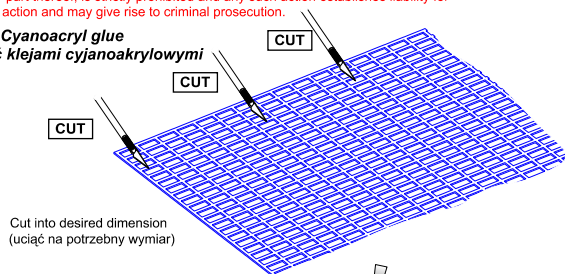

WARNING

Use Cyanoacryl glue
kleić klejami cyjanoakrylowymi