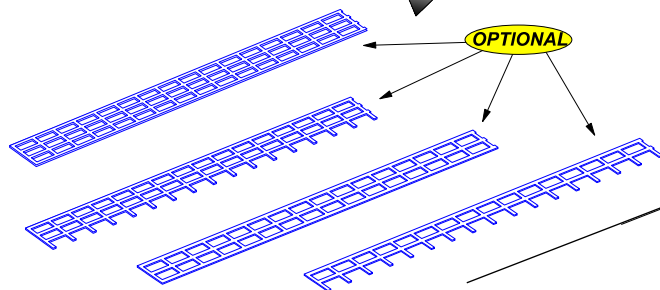

Universal railings type B (2 choice)

Uniwersalne relingi (typ B)

1/700 scale update fit to every ship model

ABER®

1:700-11

WWW.ABER.NET.PL

Made in Poland © 2008

WARNING

Use Cyanoacryl glue
kleić klejami cyjanoakrylowymi

OPTIONAL

EXAMPLES

OSTRZEŻENIE