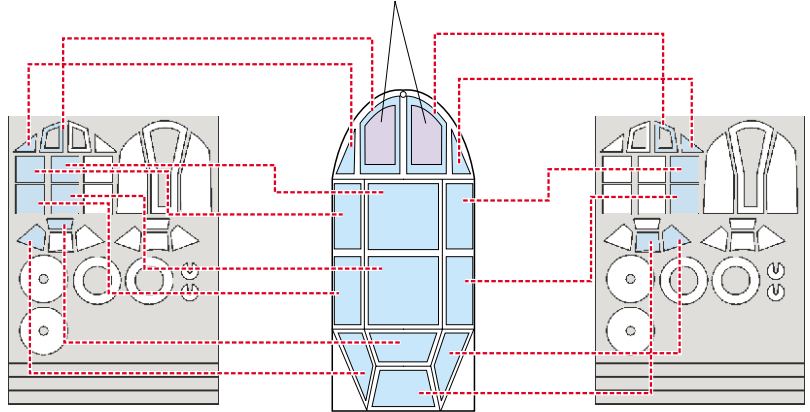

eduard
MASK

CX 022

Bf-109 G 1/72

FOR Hasegawa 1/72 KIT

LIQUID MASK

F1

F3

LIQUID MASK
MASCOL