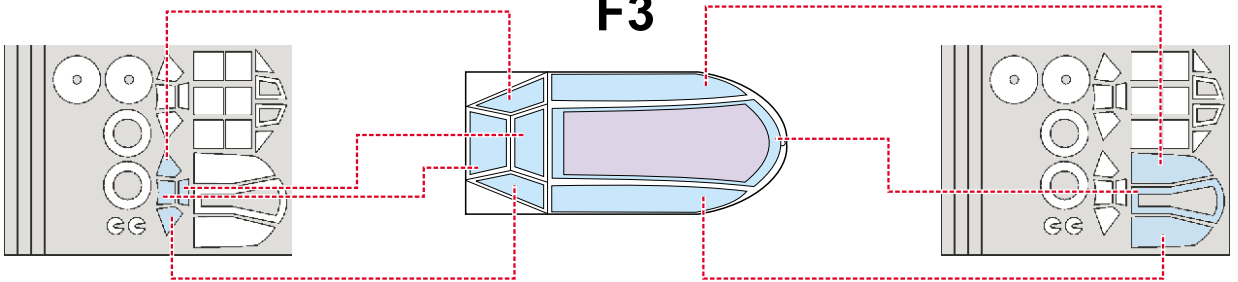

eduard
MASK

CX 022

Bf-109 G 1/72

FOR Hasegawa 1/72 KIT

LIQUID MASK

F1

F3

LIQUID MASK
MASCOL

C2

C1

2x