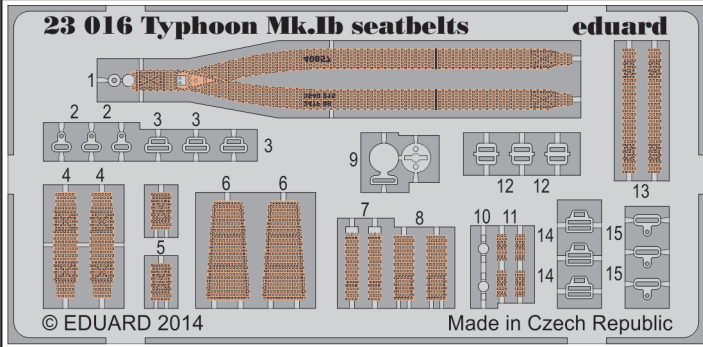

Typhoon Mk.Ib seatbelts

eduard

23 016

1/24 scale detail set for Airfix A19002 • sada detailů pro model 1/24 Airfix A19002

- APPLY EXPRESS MASK AND PAINT BEFORE GLUING
POUŽIT EXPRESS MASK NABARVIT PŘED SLEPENÍM
 - SYMMETRICAL ASSEMBLY
SYMETRICKÁ MONTÁŽ
 - REMOVE
ODSTRANIT
 - GRIND
OBROUSIT
 - DRILL HOLE
VRTÁT OTVOR
 - BEND
OHNOUT
 - OPTION
VOLBA
 - REPLACE
NAHRADIT
- 1** COLORED ETCHED PARTS
LEPTANÉ BAREVNÉ DÍLY
- 1** ETCHED PARTS
LEPTANÉ NEBAREVNÉ DÍLY
- 1** ORIGINAL KIT PARTS
PŮVODNÍ DÍLY STAVEBNICE

ORIGINAL KIT PARTS
PŮVODNÍ DÍLY STAVEBNICE

PHOTO-ETCHED PARTS
LEPTANÉ DÍLY

PARTS TO BE REMOVED
DÍLY K ODSTRANĚNÍ

FILL
TMELIT